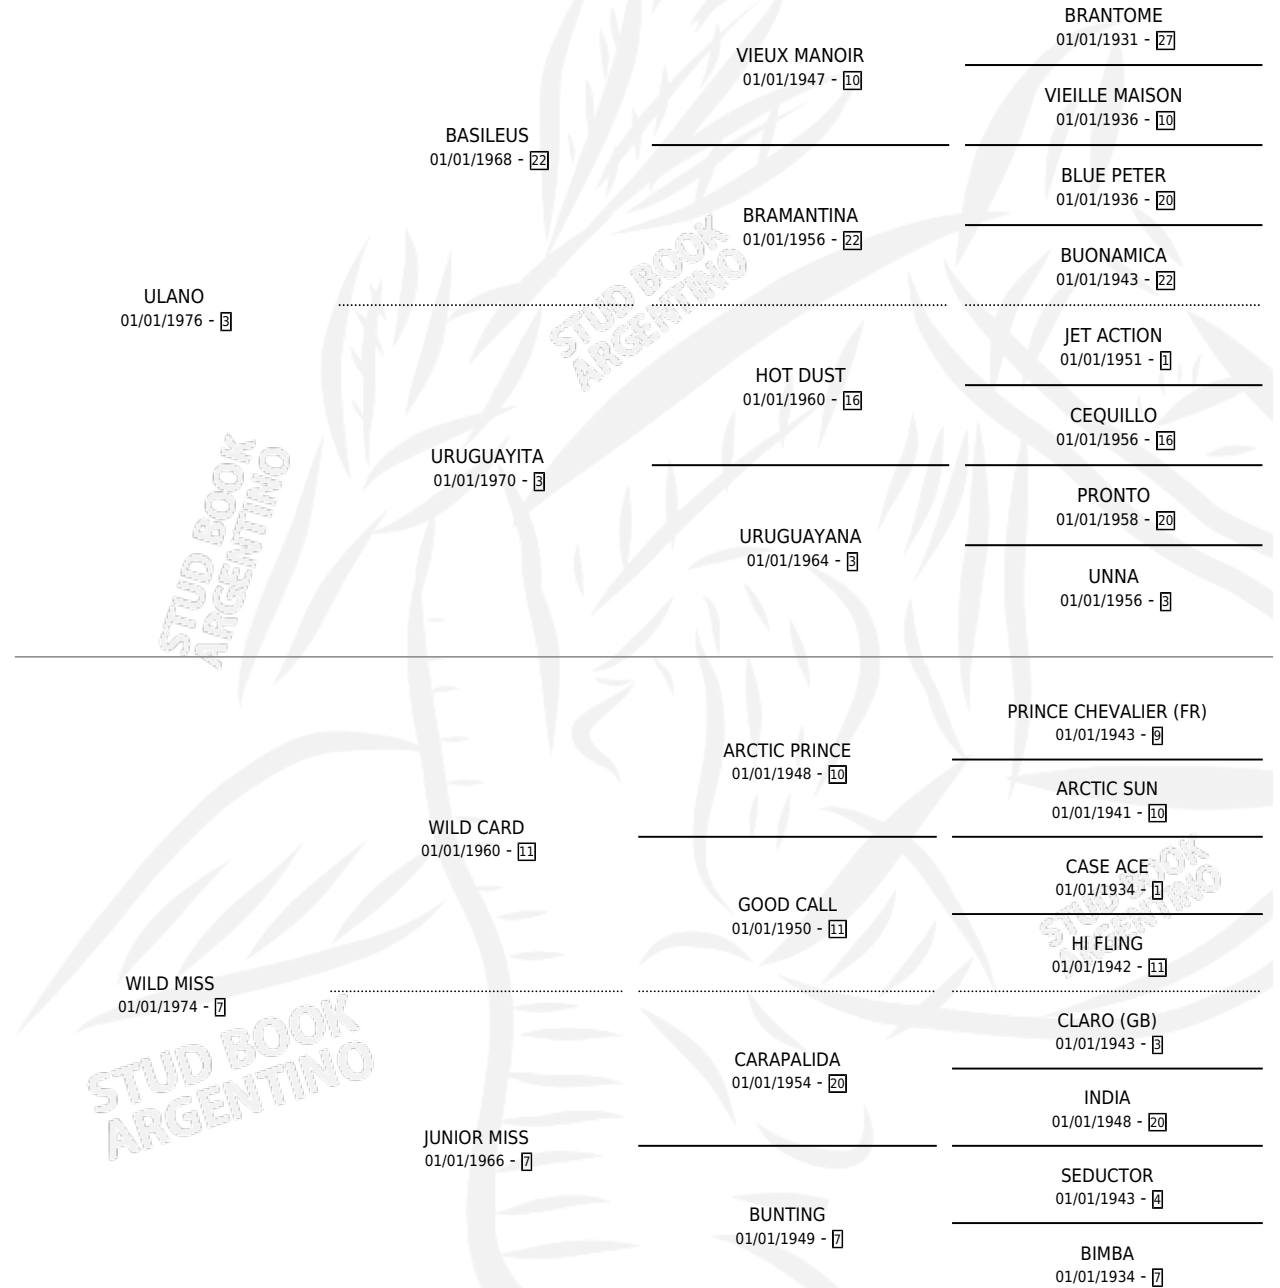

Lugar de nacimiento:

Criador: Sin dato

~

HIJOS

	MACHOS	HEMBRAS
8 NACIERON	5	3
6 CORRIERON	3	3
6 GANARON	3	3
0 GANADORES CL	0 GANADORES GR	0 GANADORES G1

PEDIGREE

CAMPAÑA

Solo carreras oficiales de Argentina