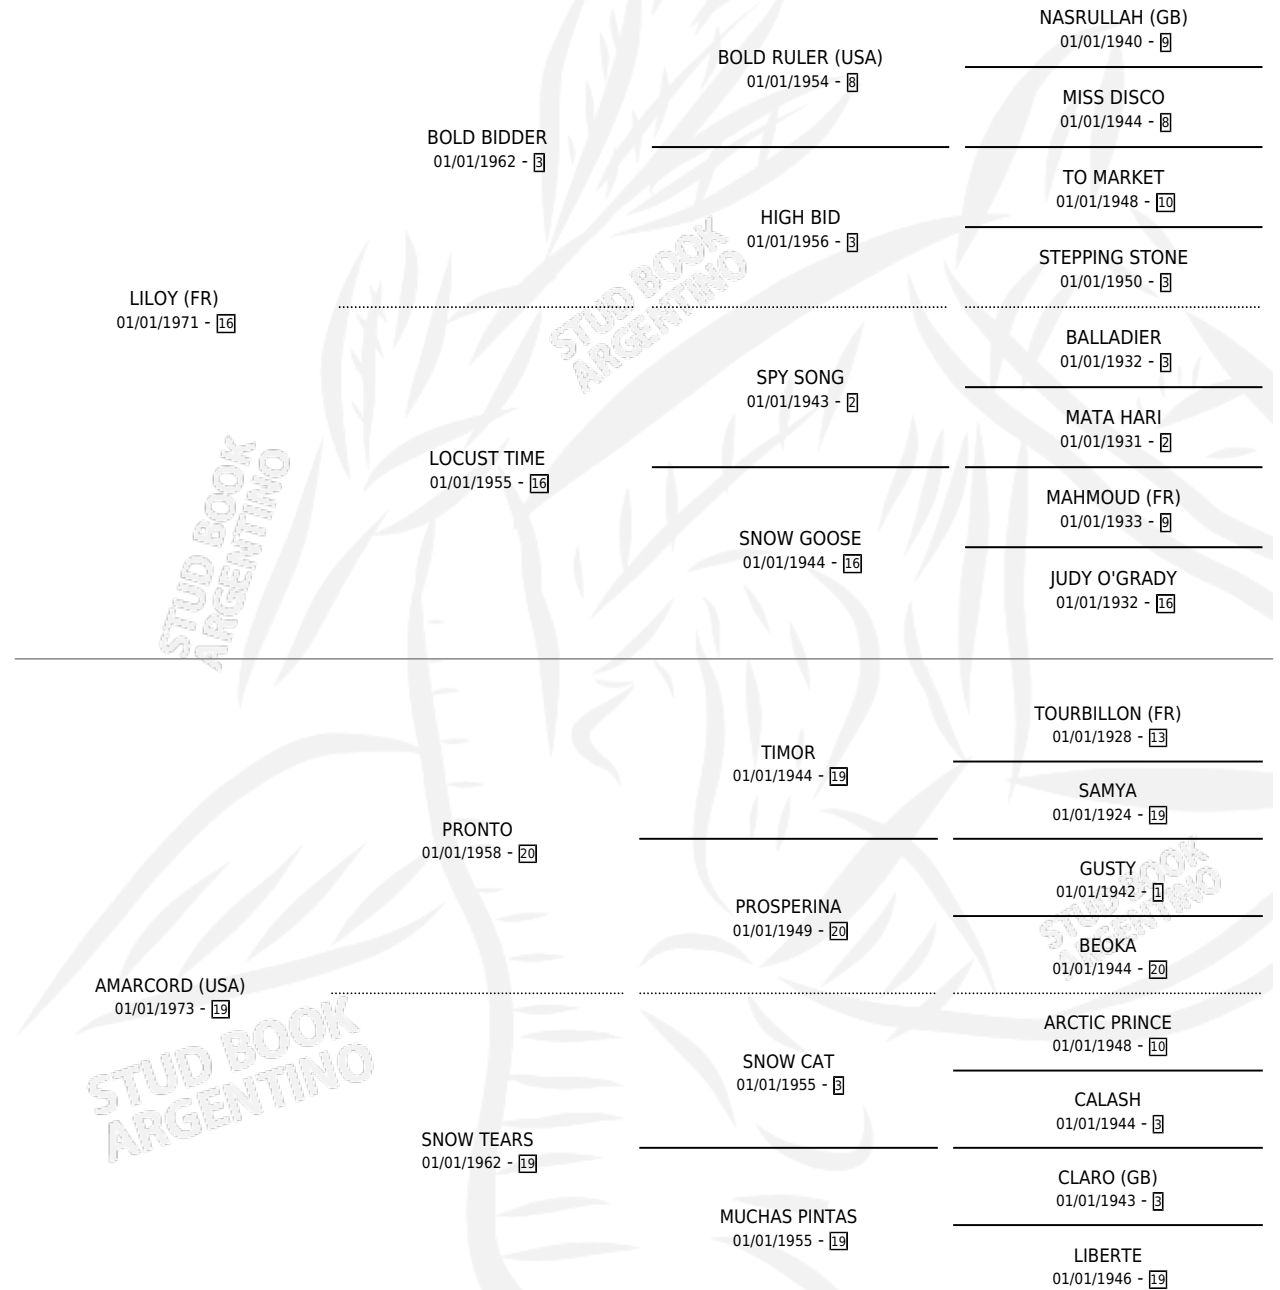

# FELLINIANA

por LILOY (FR) y AMARCORD (USA) por PRONTO

Argentina · Hembra · No Consigna · SP · 02/09/1982  
Familia 19 · Volumen 31

## ESTADO

TIPIFICACIÓN SANGUÍNEA	X
TIPIFICACIÓN POR ADN	X
PASAPORTE	X
IDENTIFICACIÓN POR MICROCHIP	X
REPRODUCTOR	X

**Lugar de nacimiento:** Campo particular

**Criador:** Sin dato

## PEDIGREE

**EXPORTACIÓN / IMPORTACIÓN**

FECHA	MOVIMIENTO	PAÍS
01/10/1985	EXPORTADO	ESTADOS UNIDOS

~

**CAMPAÑA**

Solo carreras oficiales de Argentina