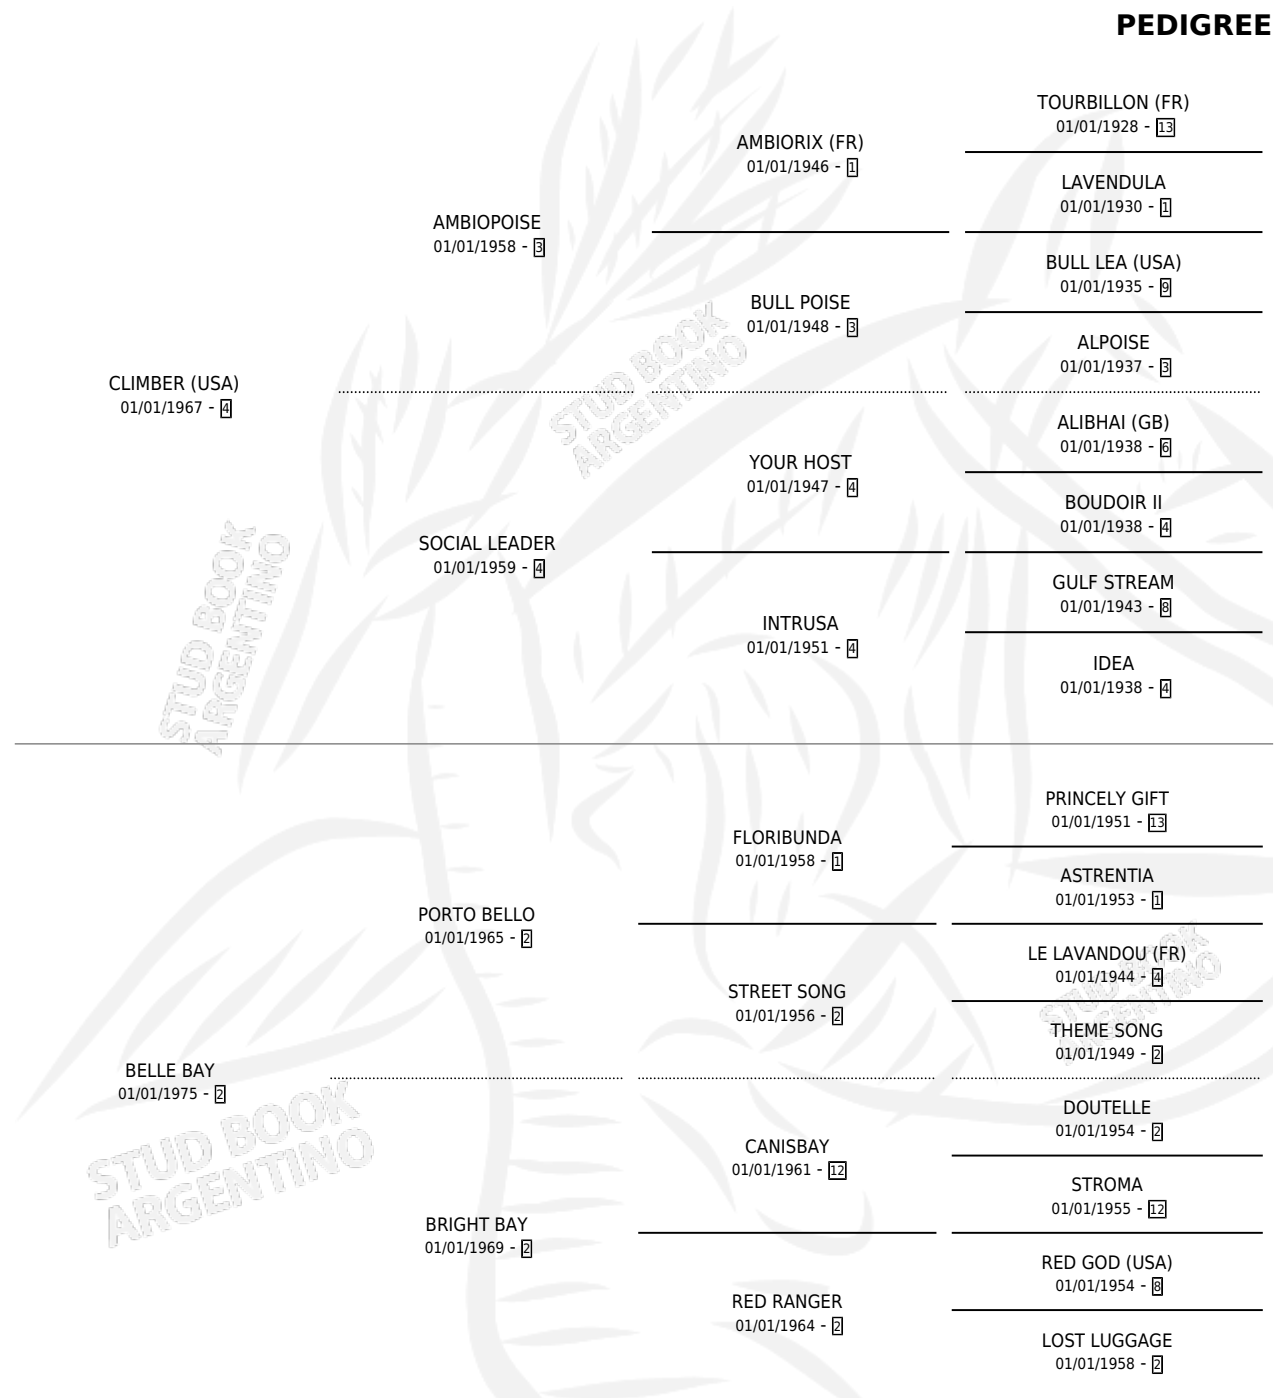

BELLE LUCHI

PEDIGREE

por CLIMBER (USA) y BELLE BAY por PORTO BELLO

Argentina · Hembra · Alazan · SP · 08/09/1982
Familia 2-n · Volumen 31

ESTADO

TIPIFICACIÓN SANGUÍNEA	✓
TIPIFICACIÓN POR ADN	X
PASAPORTE	X
IDENTIFICACIÓN POR MICROCHIP	X
REPRODUCTOR	✓

Lugar de nacimiento: Campo particular

Criador: Sin dato

~

HIJOS

	MACHOS	HEMBRAS
6 NACIERON	3	3
3 CORRIERON	2	1

SIN ACTUACIONES

S

mientos 6 / Efectividad 75.00%