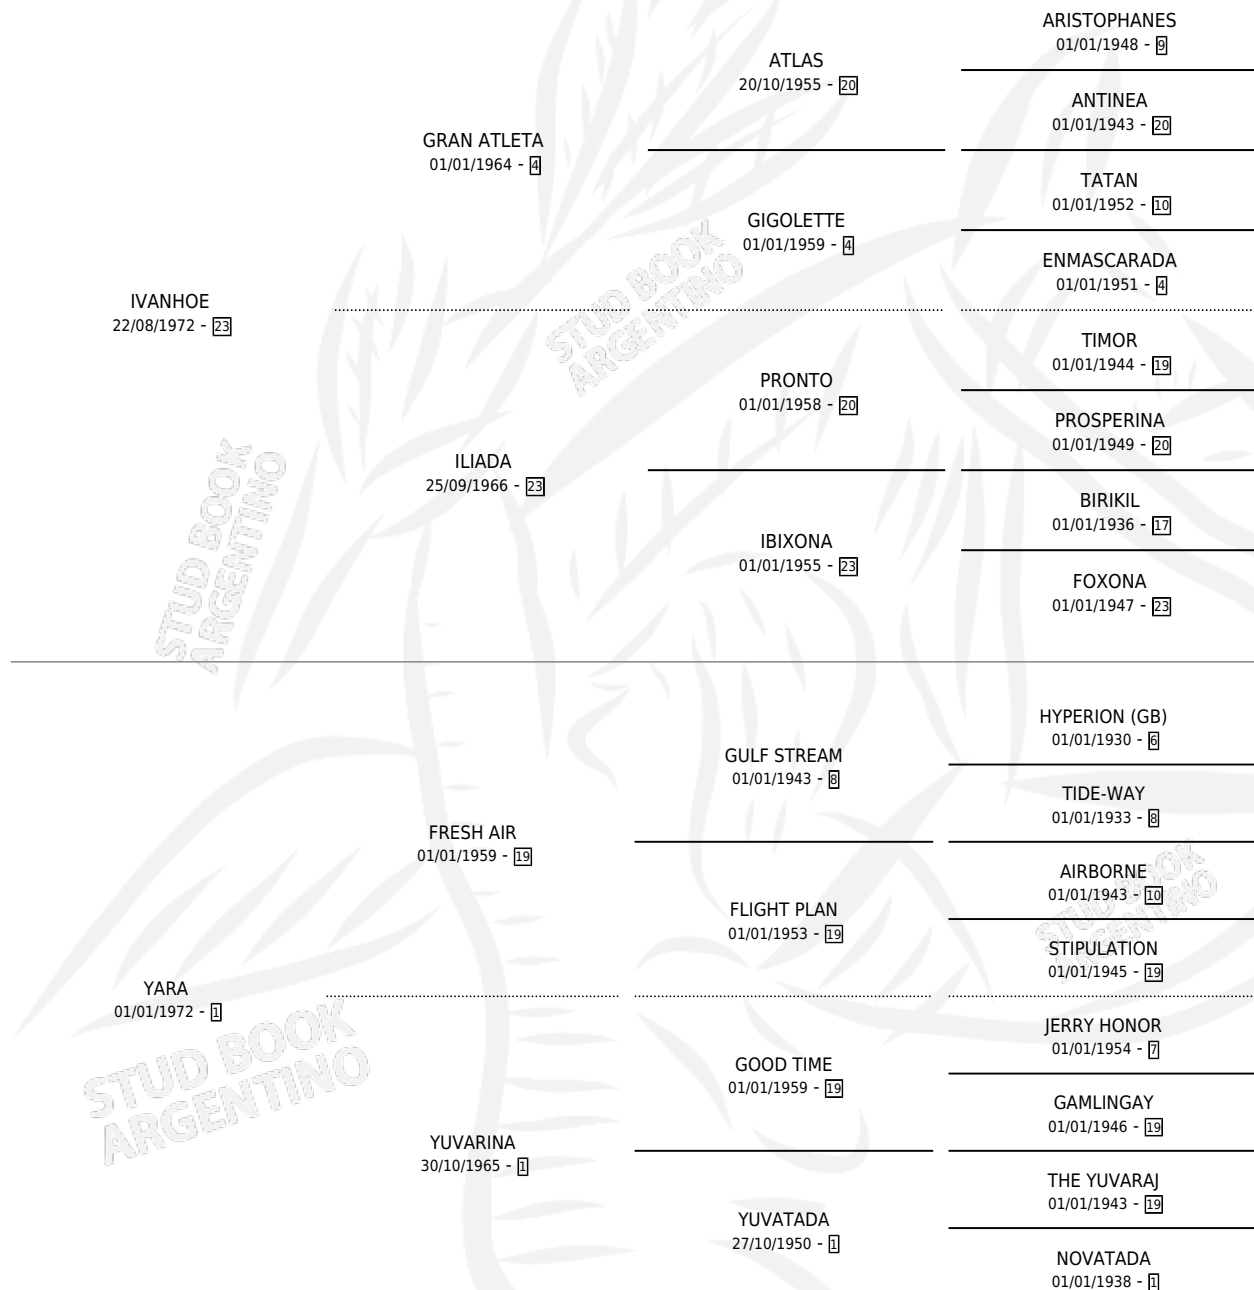

YOUR SON

por IVANHOE y YARA por FRESH AIR

Argentina · Macho · Alazan · SP · 01/09/1982
Familia 1-d · Volumen 31

ESTADO

TIPIFICACIÓN SANGUÍNEA	X
TIPIFICACIÓN POR ADN	X
PASAPORTE	X
IDENTIFICACIÓN POR MICROCHIP	X
REPRODUCTOR	X

Lugar de nacimiento: Don Yayo

Criador: Sin dato

PEDIGREE

CAMPAÑA

Solo carreras oficiales de Argentina

POR EDAD

EDAD	CC	1°	2°	3°	4°	5°	NP	CLC	CLG	CLCG1	CLGG1	IMPORTE	GANANCIA / CC
4 AÑOS	1	1	0	0	0	0	0	0	0	0	0	\$0	\$0
6 AÑOS	2	0	1	0	0	1	0	1	0	0	0	\$0	\$0
7 AÑOS	3	0	1	1	0	1	0	2	0	0	0	\$0	\$0
TOTALES	6	1	2	1	0	2	0	3	0	0	0	\$0	\$0
%		16.7%	33.3%	16.7%	0.0%	33.3%	0.0%	50.0%	0.0%	0.0%	0.0%		