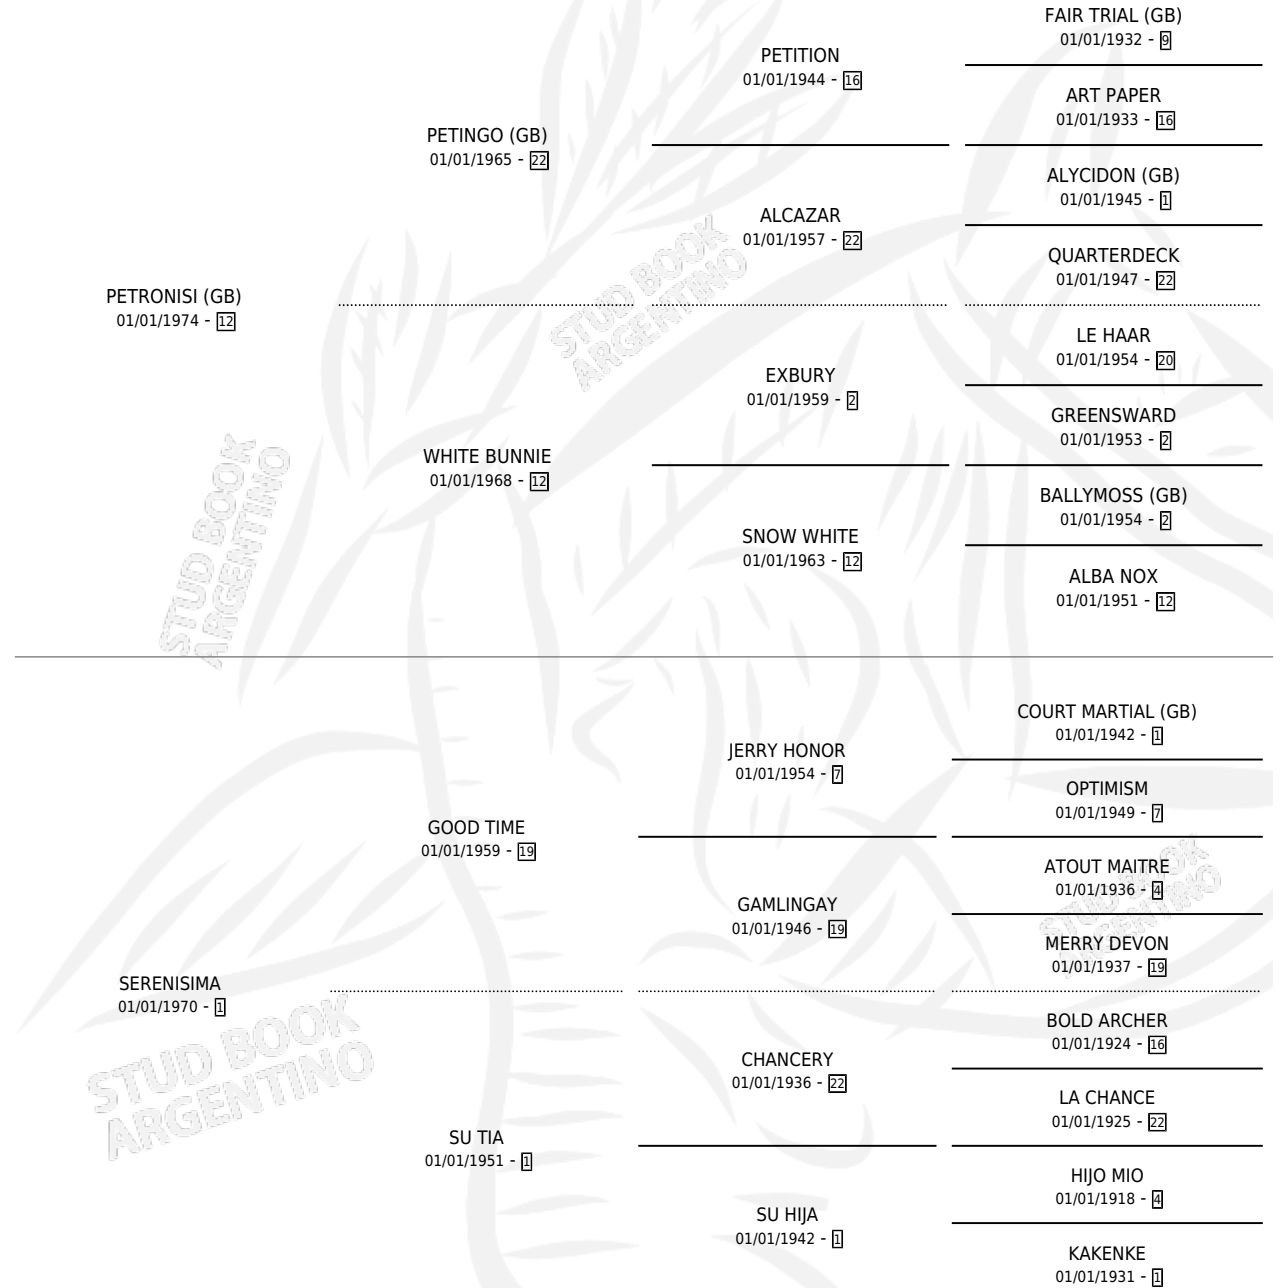

Lugar de nacimiento: Don Yayo

Criador: Sin dato

~

HIJOS

	MACHOS	HEMBRAS
1 NACIERON	0	1
SIN ACTUACIONES		

PEDIGREE

CAMPAÑA

Solo carreras oficiales de Argentina