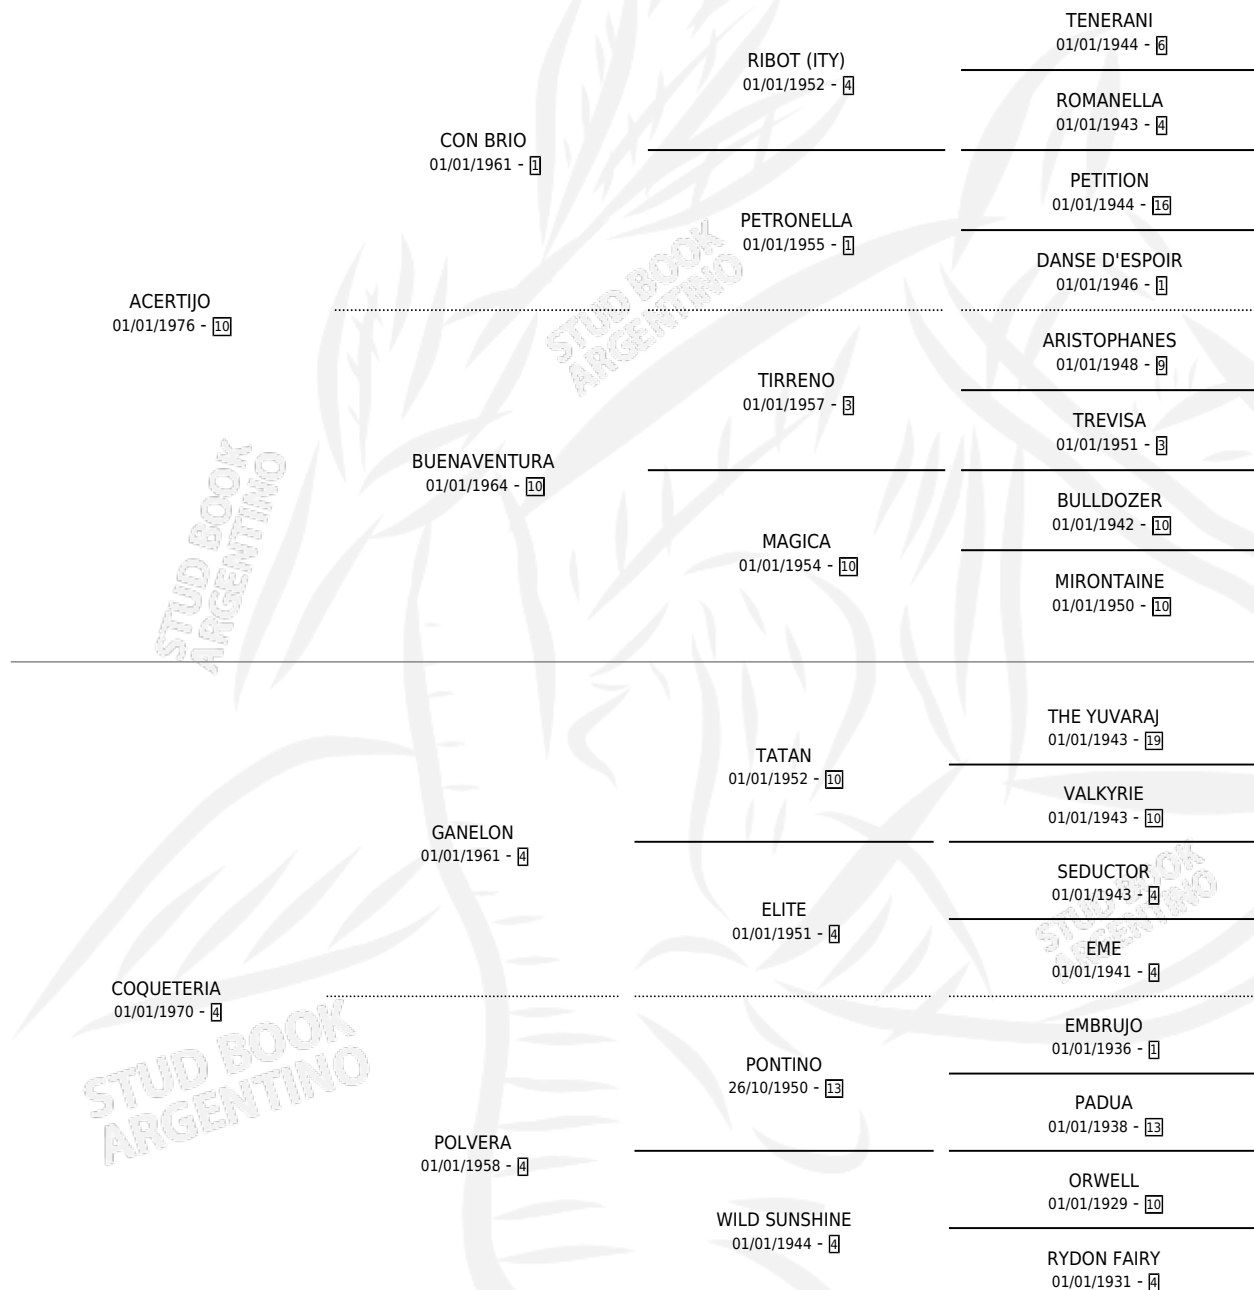

L'ACERTIJA

por ACERTIJO y COQUETERIA por GANELON

Argentina · Hembra · Alazan · SP · 25/08/1982
Familia 4-p · Volumen 31

ESTADO

TIPIFICACIÓN SANGUÍNEA	✓
TIPIFICACIÓN POR ADN	X
PASAPORTE	X
IDENTIFICACIÓN POR MICROCHIP	X
REPRODUCTOR	✓

Lugar de nacimiento: Campo particular

Criador: Sin dato

~

HIJOS

	MACHOS	HEMBRAS
4 NACIERON	2	2
1 CORRIERON	1	0

SIN ACTUACIONES

PEDIGREE

CAMPAÑA

Solo carreras oficiales de Argentina

POR EDAD

EDAD	CC	1°	2°	3°	4°	5°	NP	CLC	CLG	CLCG1	CLGG1	IMPORTE	GANANCIA / CC
2 AÑOS	1	1	0	0	0	0	0	0	0	0	0	\$0	\$0
TOTALES	1	1	0	0	0	0	0	0	0	0	0	\$0	\$0
%		100%	0.0%	0.0%	0.0%	0.0%	0.0%	0.0%	0.0%	0.0%	0.0%		