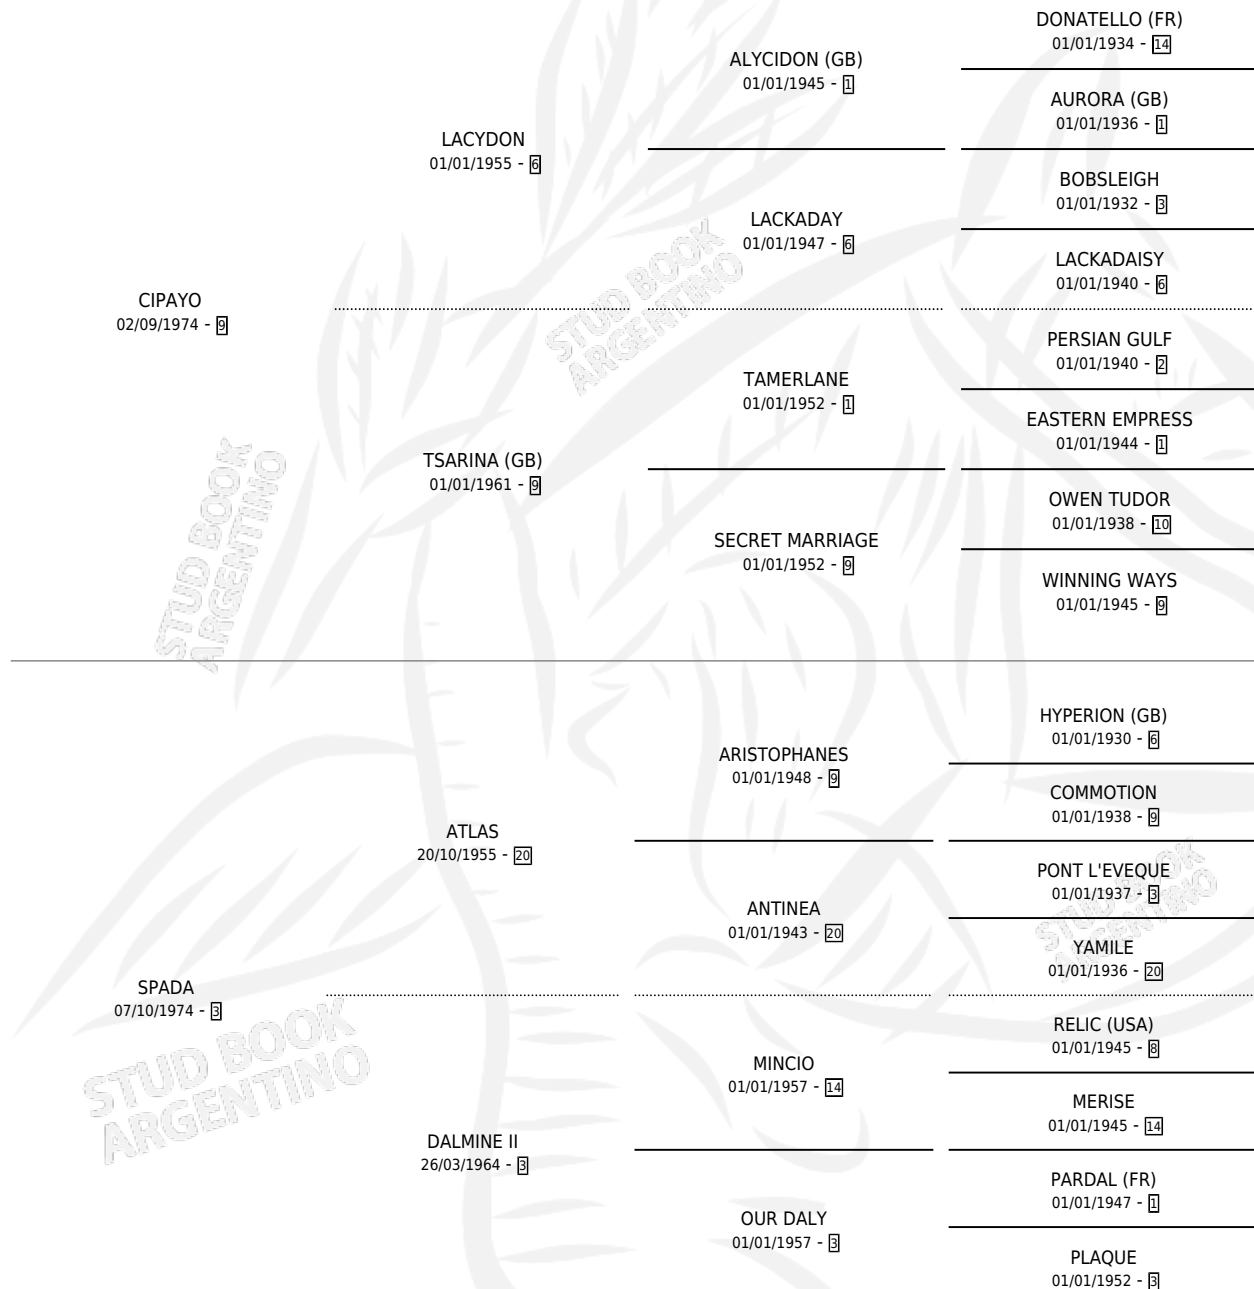

GRAN KABUKI

por CIPAYO y SPADA por ATLAS

Argentina · Macho · Zaino Negro · SP · 02/09/1982
Familia 3-h · Volumen 31

ESTADO

TIPIFICACIÓN SANGUÍNEA	✓
TIPIFICACIÓN POR ADN	X
PASAPORTE	X
IDENTIFICACIÓN POR MICROCHIP	X
REPRODUCTOR	✓

Lugar de nacimiento: La Irenita

Criador: La Madrugada

~

HIJOS

	MACHOS	HEMBRAS
13 NACIERON	4	9
SIN ACTUACIONES		

PEDIGREE

CAMPAÑA

Solo carreras oficiales de Argentina