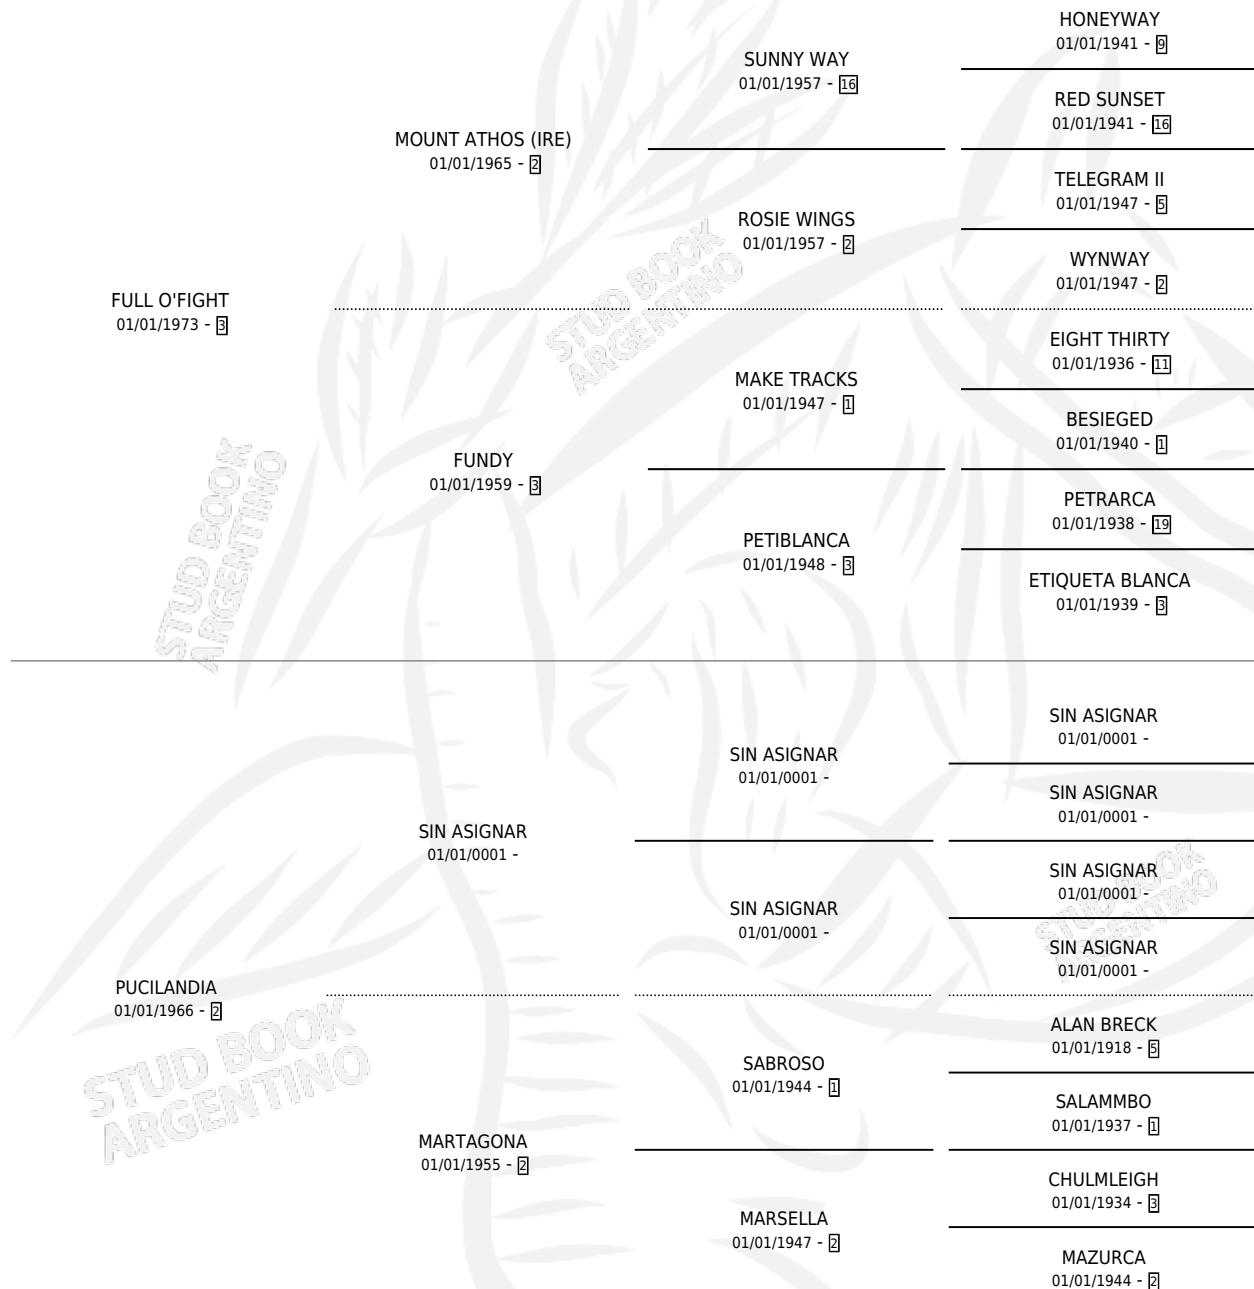

FULCUP

por FULL O'FIGHT y PUCILANDIA por SIN ASIGNAR

Argentina · Hembra · Alazan · SP · 01/01/1982
Familia 2-a · Volumen 31

ESTADO

TIPIFICACIÓN SANGUÍNEA	✓
TIPIFICACIÓN POR ADN	X
PASAPORTE	X
IDENTIFICACIÓN POR MICROCHIP	X
REPRODUCTOR	✓

Lugar de nacimiento: Campo particular

Criador: Pettinari Ricardo Horacio

~

HIJOS

	MACHOS	HEMBRAS
3 NACIERON	2	1
2 CORRIERON	1	1
1 GANARON	1	0
0 GANADORES CL	0 GANADORES GR	0 GANADORES G1

PEDIGREE

CAMPAÑA

Solo carreras oficiales de Argentina