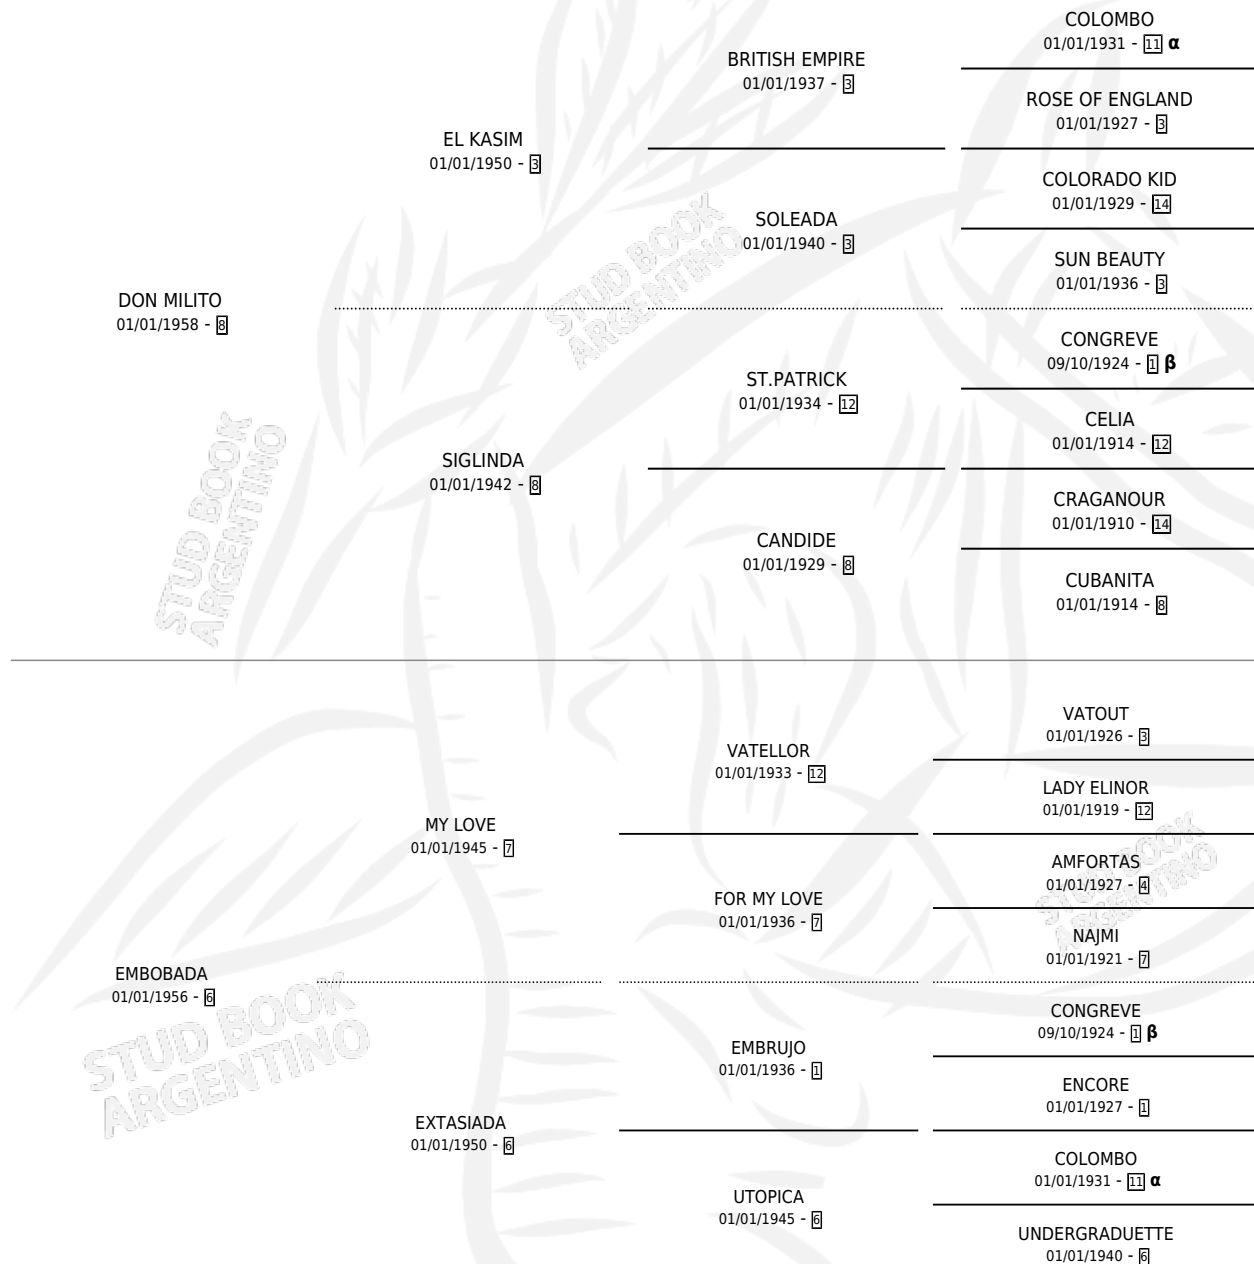

LA BIGOTE

por **DON MILITO** y **EMBOBADA** por **MY LOVE**

Argentina · Hembra · Zaino · SP · 01/01/1967
Familia 6-f · Volumen 26

ESTADO

TIPIFICACIÓN SANGUÍNEA	X
TIPIFICACIÓN POR ADN	X
PASAPORTE	X
IDENTIFICACIÓN POR MICROCHIP	X
REPRODUCTOR	✓

Lugar de nacimiento: Campo particular

Criador: Sin dato

~

HIJOS

	MACHOS	HEMBRAS
5 NACIERON	2	3
1 CORRIERON	0	1
1 GANARON	0	1
0 GANADORES CL	0 GANADORES GR	0 GANADORES G1

PEDIGREE

INBREEDING : **α,β**

S

mientos 1 / Efectividad 50.00%

PADRILLO	PRODUCTO	CRIADOR	1ER SERVICIO	ÚLTIMO SERVICIO
FREE HORSE	MEDI-ALFRED (M Z, 28/10/1984)	SIN DATO		
FREE HORSE	∅			

LA BIGOTE

Datos oficiales del Stud Book Argentino