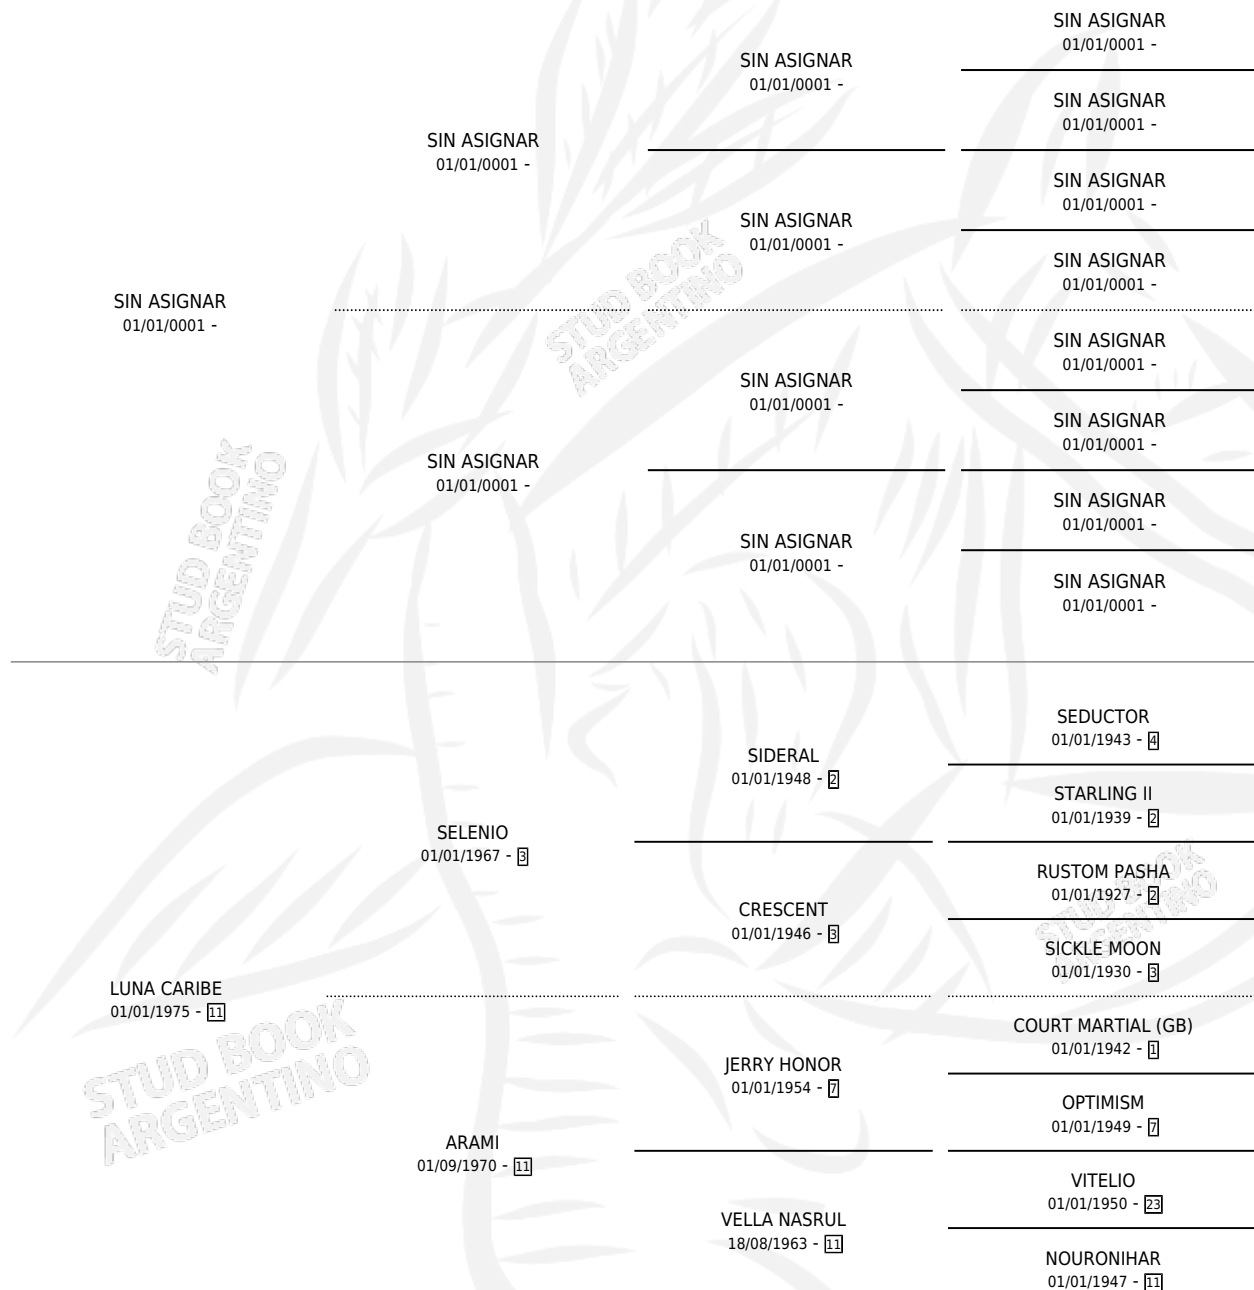

LADY OCA

por SIN ASIGNAR y LUNA CARIBE por SELENIO

Argentina · Hembra · Alazan · SP · 18/09/1982
Familia 11-f · Volumen 31

ESTADO

TIPIFICACIÓN SANGUÍNEA	X
TIPIFICACIÓN POR ADN	X
PASAPORTE	X
IDENTIFICACIÓN POR MICROCHIP	X
REPRODUCTOR	✓

Lugar de nacimiento: Campo particular

Criador: Sin dato

PEDIGREE

S

mientos 0 / Efectividad 0.00%

PADRILLO	PRODUCTO	CRIADOR	1ER SERVICIO	ÚLTIMO SERVICIO
SHOGUN	∅		21/12/1992	21/12/1992
LADY OCA	∅		09/08/1992	09/08/1992
MIQUEAS	∅		21/11/1990	21/11/1990
MIQUEAS	∅		26/09/1989	28/09/1989
MIQUEAS	∅		28/12/1988	28/12/1988