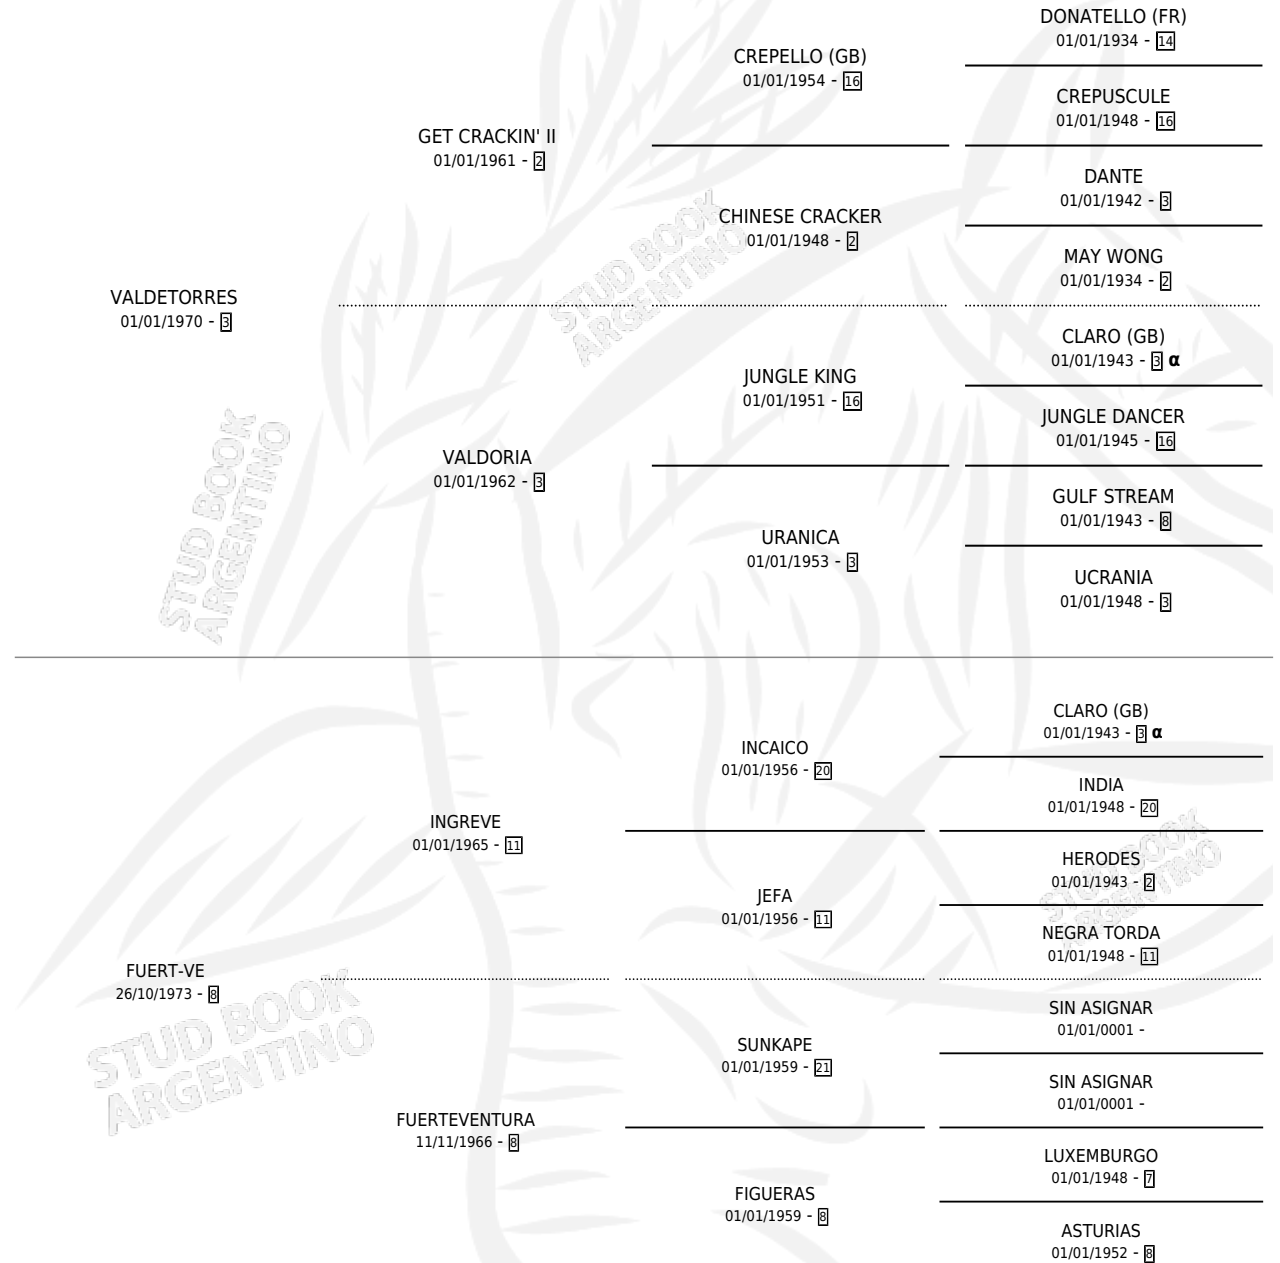

Lugar de nacimiento: Campo particular

Criador: Sin dato

~

HIJOS

	MACHOS	HEMBRAS
3 NACIERON	0	3
1 CORRIERON	0	1
1 GANARON	0	1
0 GANADORES CL	0 GANADORES GR	0 GANADORES G1

PEDIGREE

INBREEDING : α

S