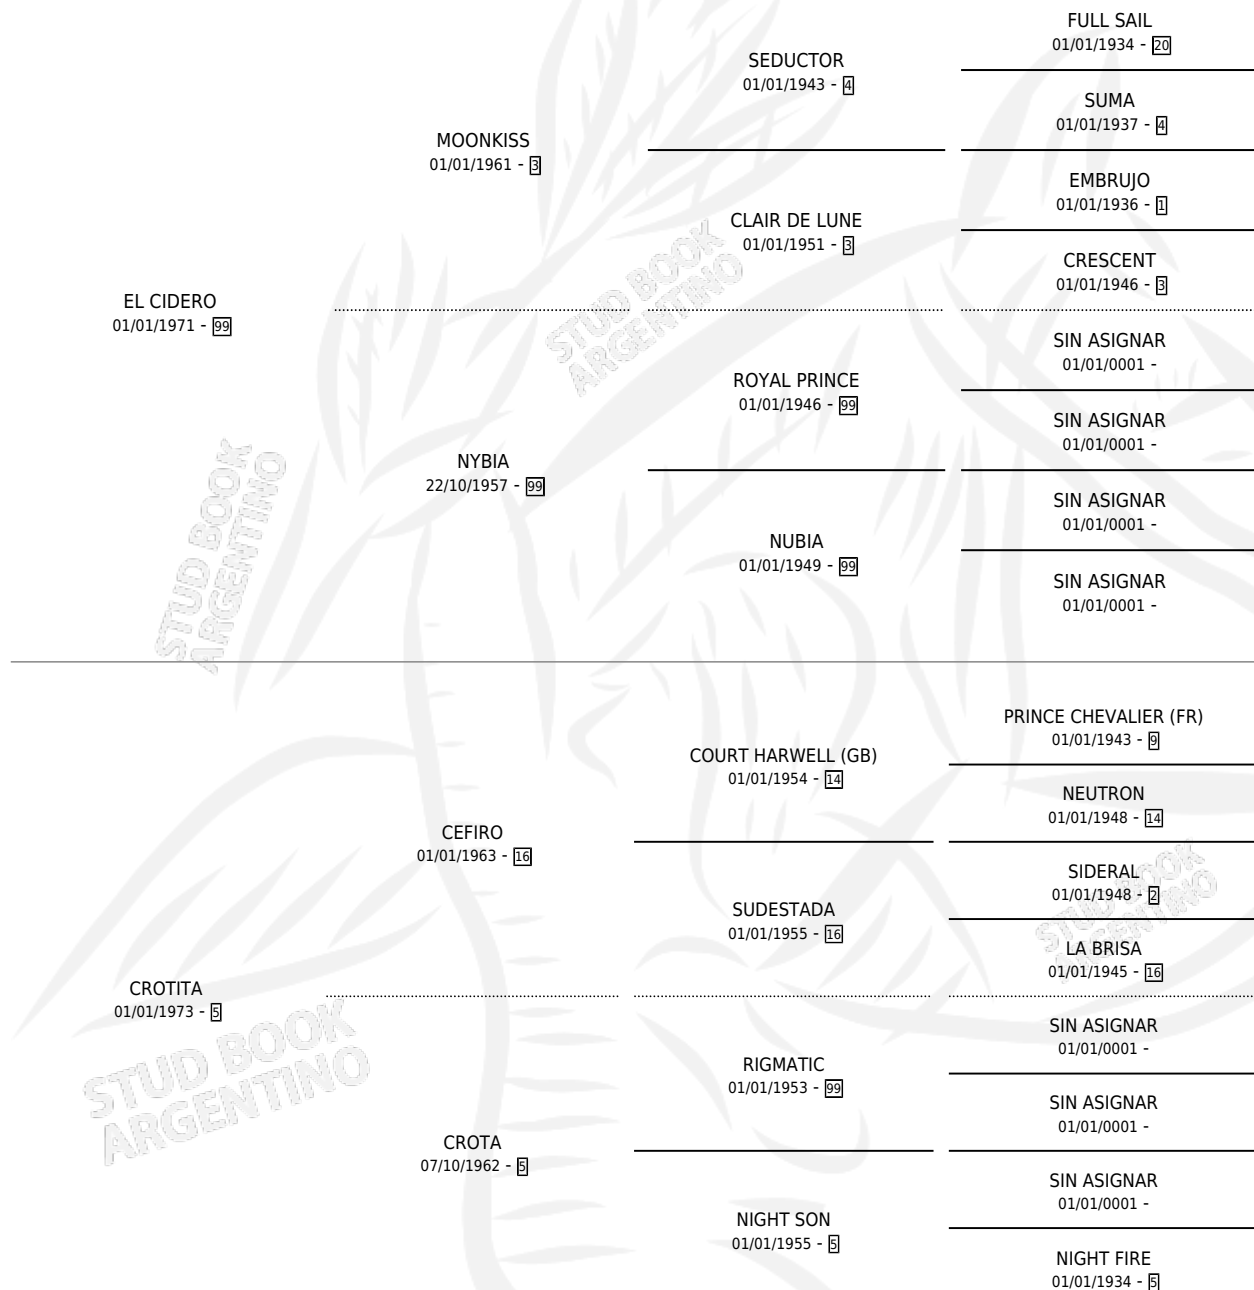

SKIBA

por **EL CIDERO** y **CROTITA** por **CEFIRO**

Argentina · Hembra · Alazan · SP · 06/09/1982
Familia 5-e · Volumen 31

ESTADO

TIPIFICACIÓN SANGUÍNEA	✓
TIPIFICACIÓN POR ADN	X
PASAPORTE	X
IDENTIFICACIÓN POR MICROCHIP	X
REPRODUCTOR	✓

Lugar de nacimiento: Campo particular

Criador: Sin dato

~

HIJOS

	MACHOS	HEMBRAS
1 NACIERON	0	1
SIN ACTUACIONES		

PEDIGREE