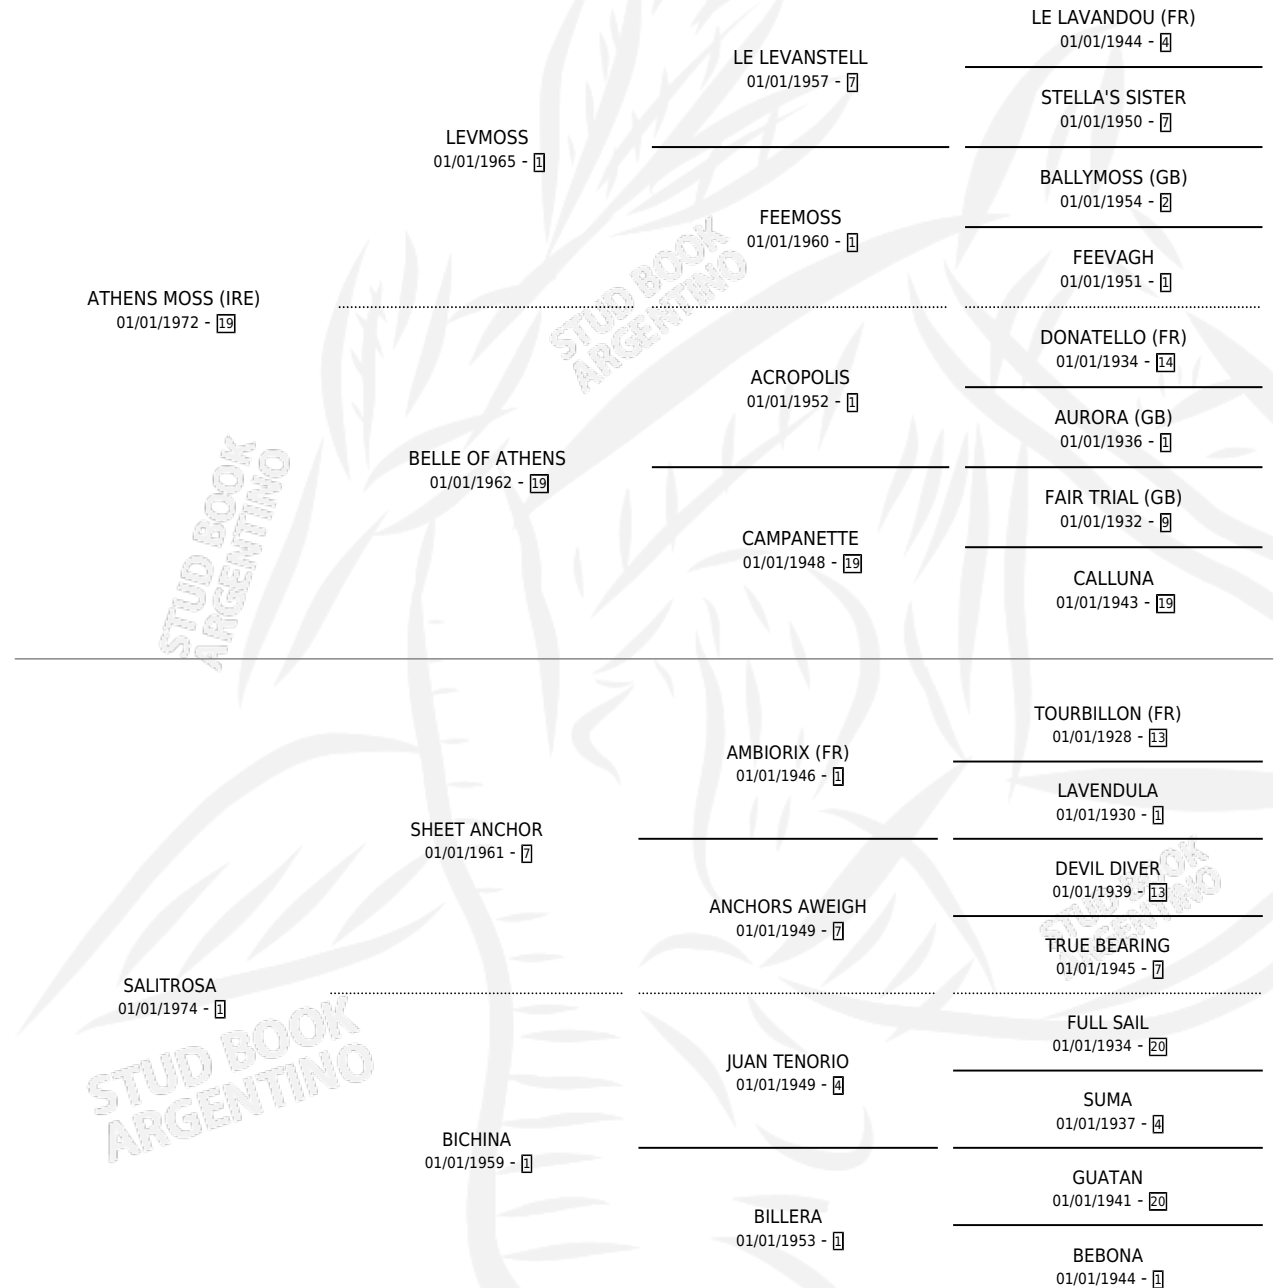

ARRIERA

por **ATHENS MOSS (IRE)** y **SALITROSA** por **SHEET ANCHOR**

Argentina · Hembra · Zaino · SP · 20/09/1982
Familia 1-b · Volumen 31

ESTADO

TIPIFICACIÓN SANGUÍNEA	✓
TIPIFICACIÓN POR ADN	X
PASAPORTE	X
IDENTIFICACIÓN POR MICROCHIP	X
REPRODUCTOR	✓

Lugar de nacimiento: Campo particular
Criador: Sin dato

~

HIJOS

	MACHOS	HEMBRAS
1 NACIERON	0	1
1 CORRIERON	0	1

SIN ACTUACIONES

PEDIGREE

CAMPAÑA

Solo carreras oficiales de Argentina