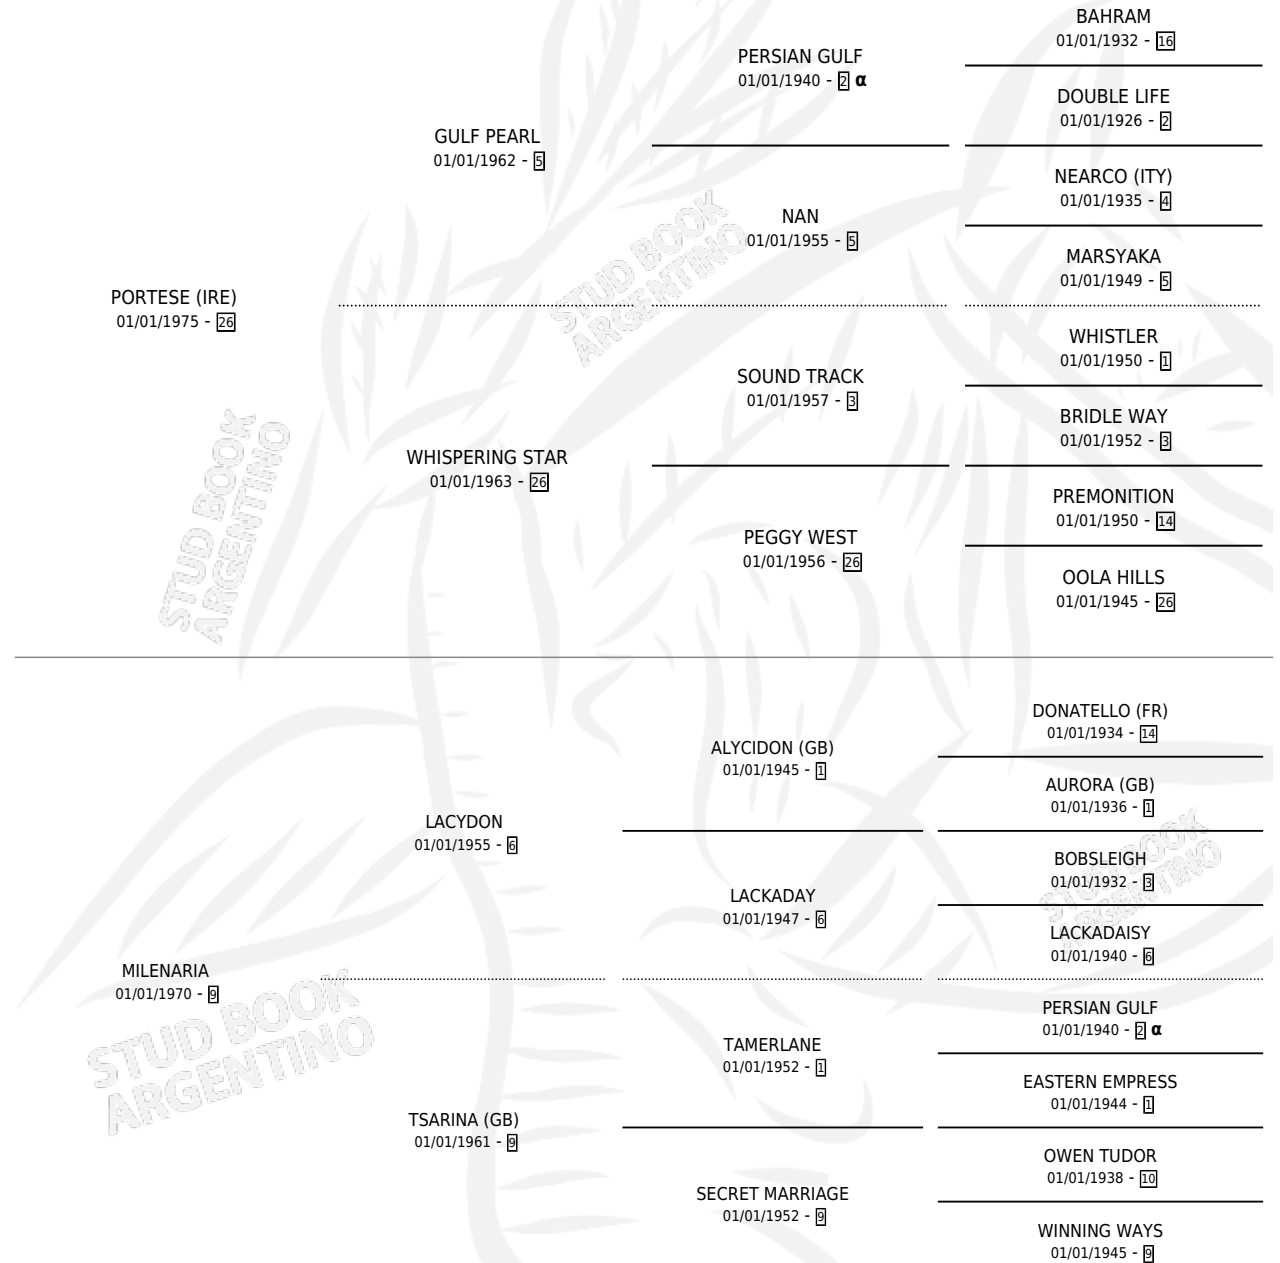

PICHONERA

por **PORTESE (IRE)** y **MILENARIA** por **LACYDON**

Argentina · Hembra · Zaino Doradillo · SP · 03/09/1982
Familia 9-h · Volumen 31

ESTADO

TIPIFICACIÓN SANGUÍNEA	X
TIPIFICACIÓN POR ADN	X
PASAPORTE	X
IDENTIFICACIÓN POR MICROCHIP	X
REPRODUCTOR	✓

Lugar de nacimiento: Campo particular

Criador: Sin dato

~

HIJOS

	MACHOS	HEMBRAS
1 NACIERON	0	1
SIN ACTUACIONES		

PEDIGREE

INBREEDING : α

CAMPAÑA

Solo carreras oficiales de Argentina

POR EDAD

EDAD	CC	1°	2°	3°	4°	5°	NP	CLC	CLG	CLCG1	CLGG1	IMPORTE	GANANCIA / CC
4 AÑOS	1	1	0	0	0	0	0	0	0	0	0	\$0	\$0
TOTALES	1	1	0	0	0	0	0	0	0	0	0	\$0	\$0
%		100%	0.0%	0.0%	0.0%	0.0%	0.0%	0.0%	0.0%	0.0%	0.0%		