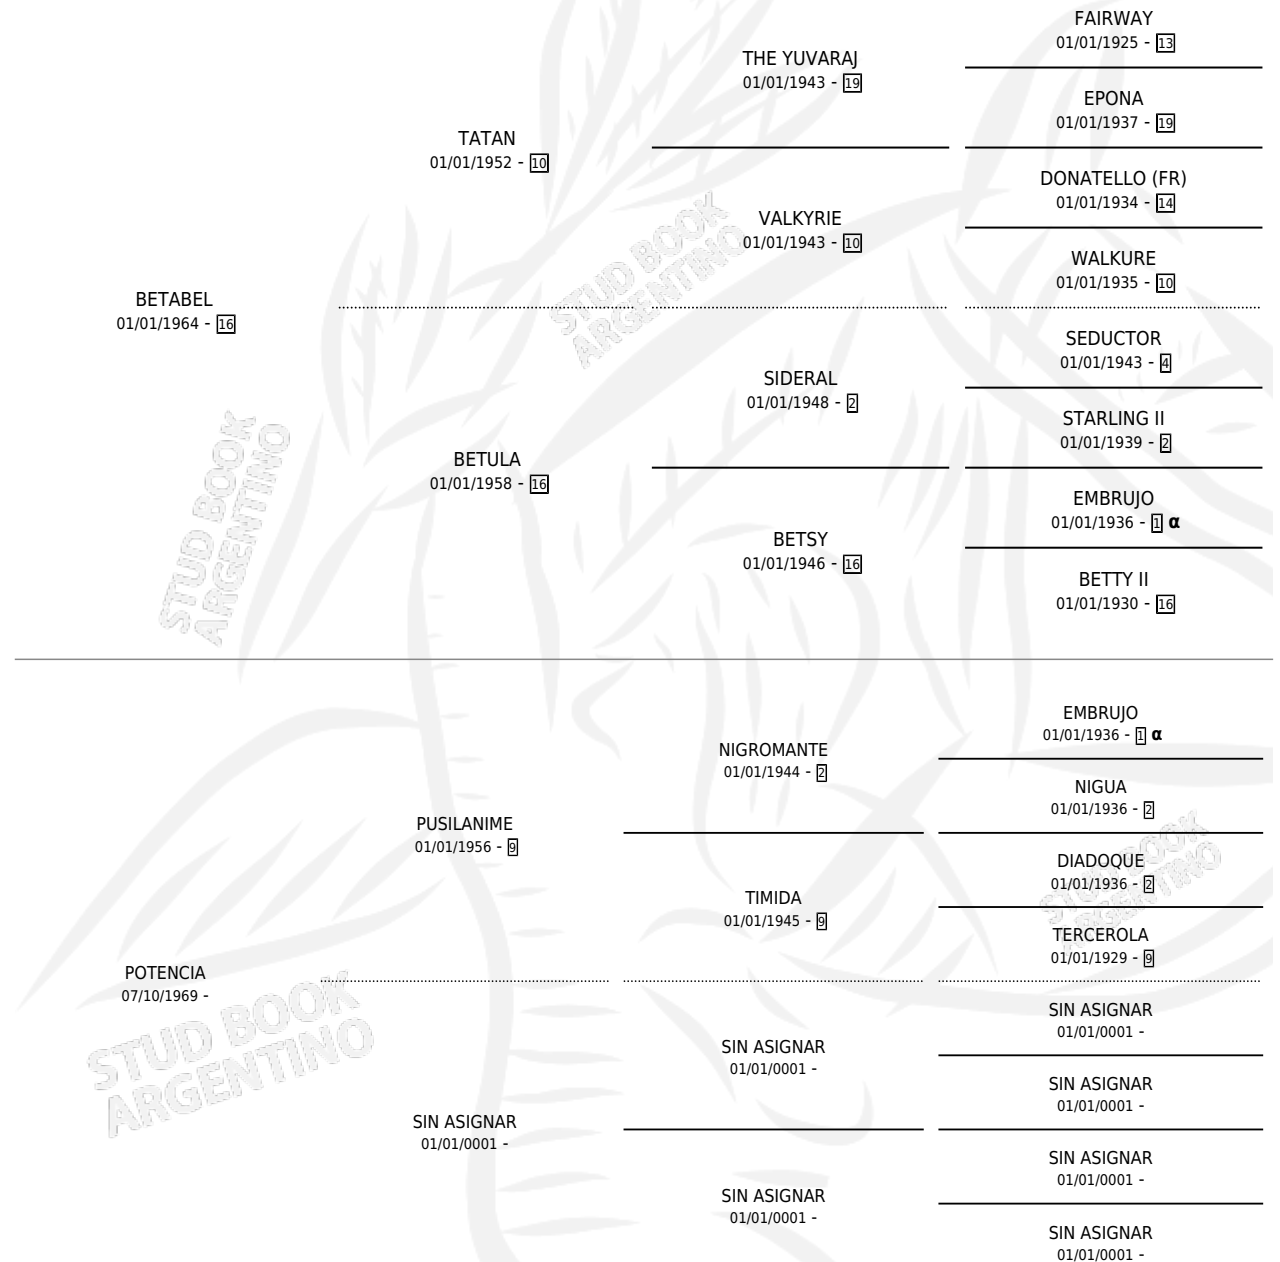

BICEFALO

por **BETABEL** y **POTENCIA** por **PUSILANIME**

Argentina · Macho · Alazan · SP · 01/09/1982
Familia · Volumen 31

ESTADO

TIPIFICACIÓN SANGUÍNEA	X
TIPIFICACIÓN POR ADN	X
PASAPORTE	X
IDENTIFICACIÓN POR MICROCHIP	X
REPRODUCTOR	X

Lugar de nacimiento: Campo particular

Criador: Sin dato

PEDIGREE

INBREEDING : α

BICEFALO

Datos oficiales del Stud Book Argentino

Documento generado el 02/05/2026

studbook.org.ar