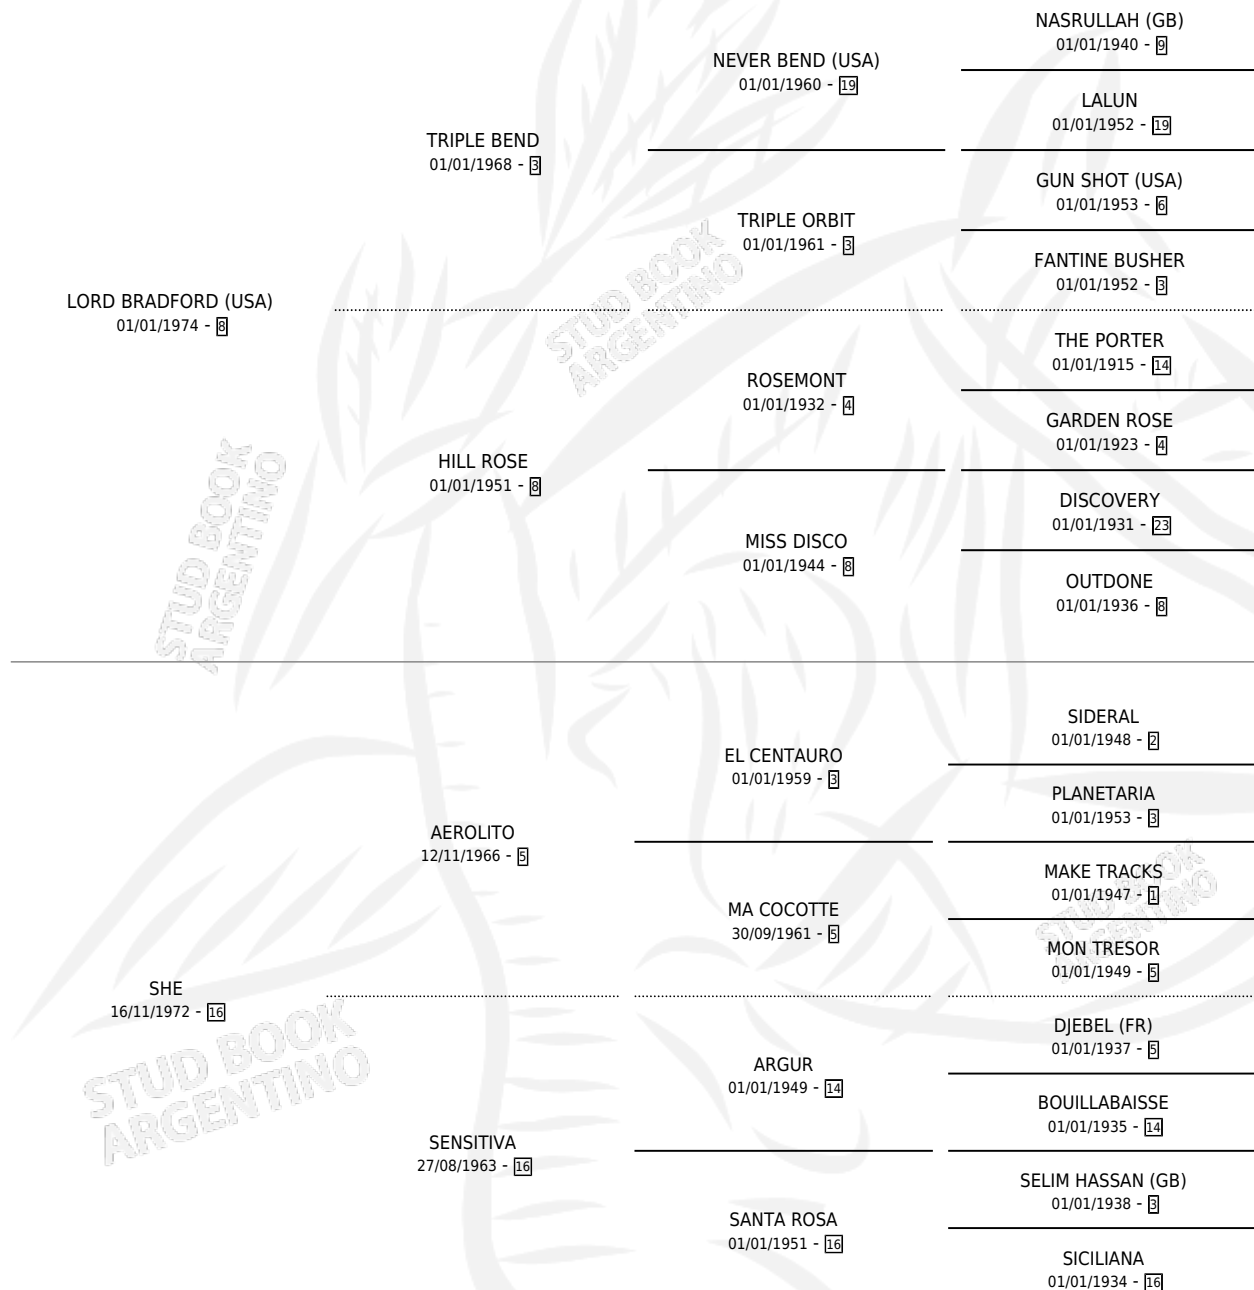

LA PREFERIDA

por LORD BRADFORD (USA) y SHE por AEROLITO

Argentina · Hembra · Zaino · SP · 04/09/1982
Familia 16-e · Volumen 31

ESTADO

TIPIFICACIÓN SANGUÍNEA	✓
TIPIFICACIÓN POR ADN	X
PASAPORTE	X
IDENTIFICACIÓN POR MICROCHIP	X
REPRODUCTOR	✓

Lugar de nacimiento:

Criador: Sin dato

~

HIJOS

	MACHOS	HEMBRAS
5 NACIERON	2	3

SIN ACTUACIONES

PEDIGREE

CAMPAÑA

Solo carreras oficiales de Argentina

POR EDAD

EDAD	CC	1°	2°	3°	4°	5°	NP	CLC	CLG	CLCG1	CLGG1	IMPORTE	GANANCIA / CC
5 AÑOS	1	1	0	0	0	0	0	0	0	0	0	\$0	\$0
TOTALES	1	1	0	0	0	0	0	0	0	0	0	\$0	\$0
%		100%	0.0%	0.0%	0.0%	0.0%	0.0%	0.0%	0.0%	0.0%	0.0%		