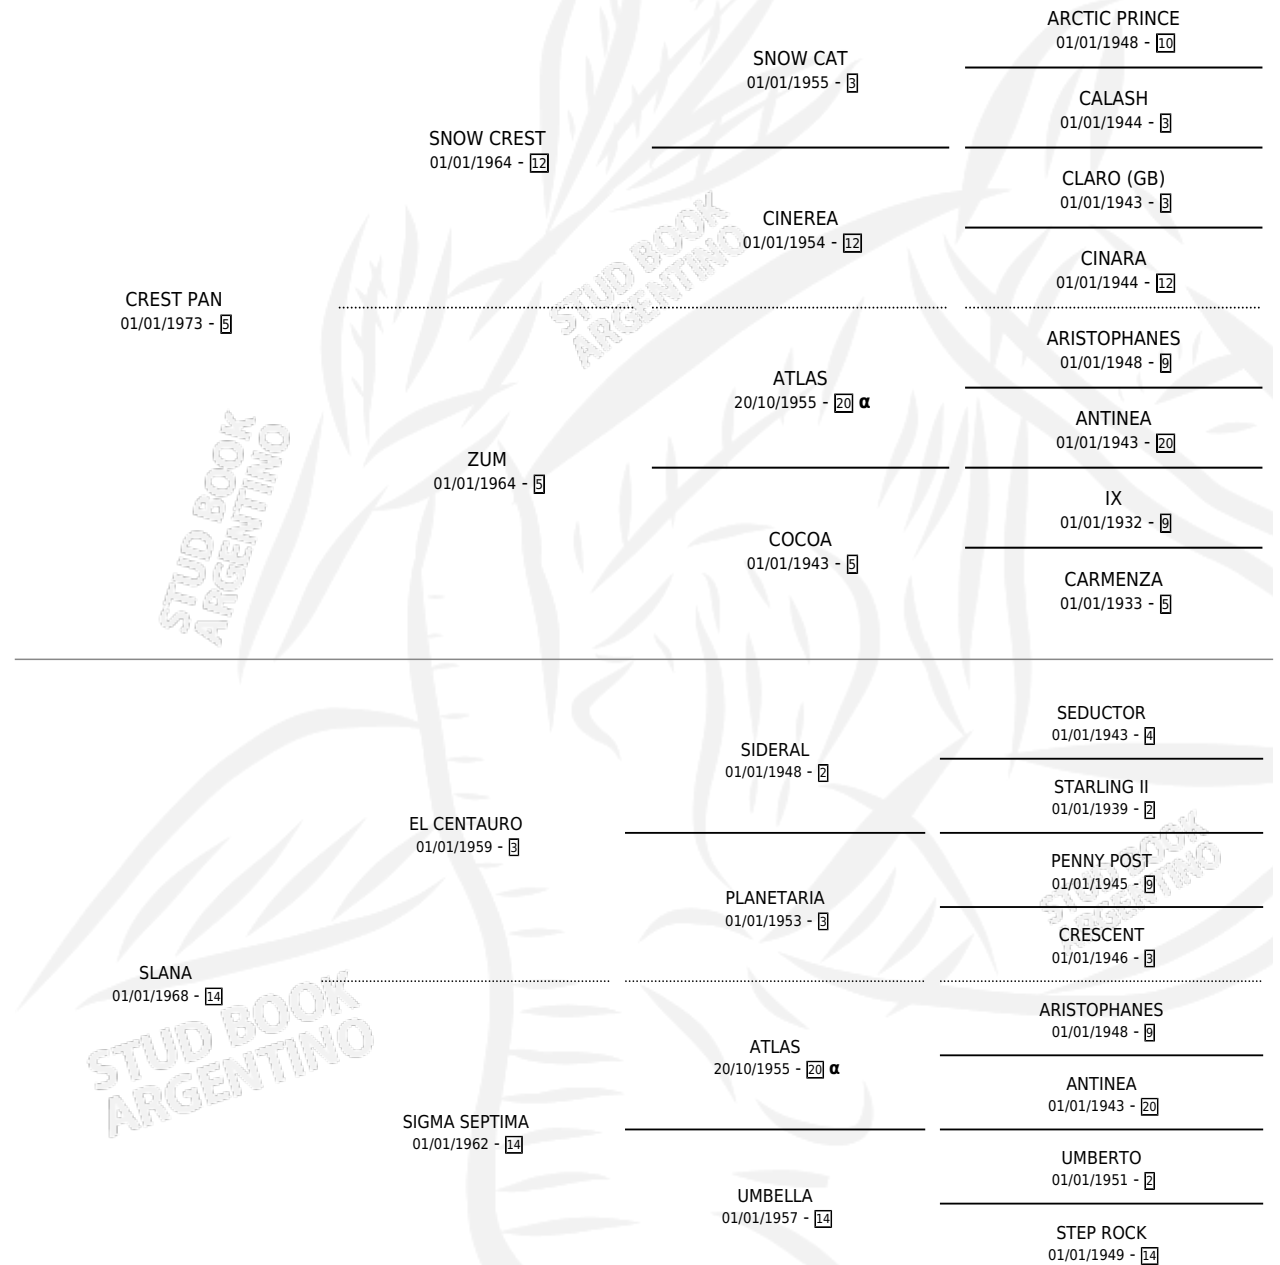

SOTIS

por CREST PAN y SLANA por EL CENTAURO

Argentina · Macho · No Consigna · SP · 01/01/1982
Familia 14-c · Volumen 31

ESTADO

TIPIFICACIÓN SANGUÍNEA	X
TIPIFICACIÓN POR ADN	X
PASAPORTE	X
IDENTIFICACIÓN POR MICROCHIP	X
REPRODUCTOR	X

Lugar de nacimiento: Campo particular

Criador: Sin dato

PEDIGREE

INBREEDING : α

CAMPAÑA

Solo carreras oficiales de Argentina

POR EDAD

EDAD	CC	1°	2°	3°	4°	5°	NP	CLC	CLG	CLCG1	CLGG1	IMPORTE	GANANCIA / CC
5 AÑOS	1	1	0	0	0	0	0	0	0	0	0	\$0	\$0
7 AÑOS	1	0	0	0	0	0	1	0	0	0	0	\$0	\$0
TOTALES	2	1	0	0	0	0	1	0	0	0	0	\$0	\$0
%		50.0%	0.0%	0.0%	0.0%	0.0%	50.0%	0.0%	0.0%	0.0%	0.0%		