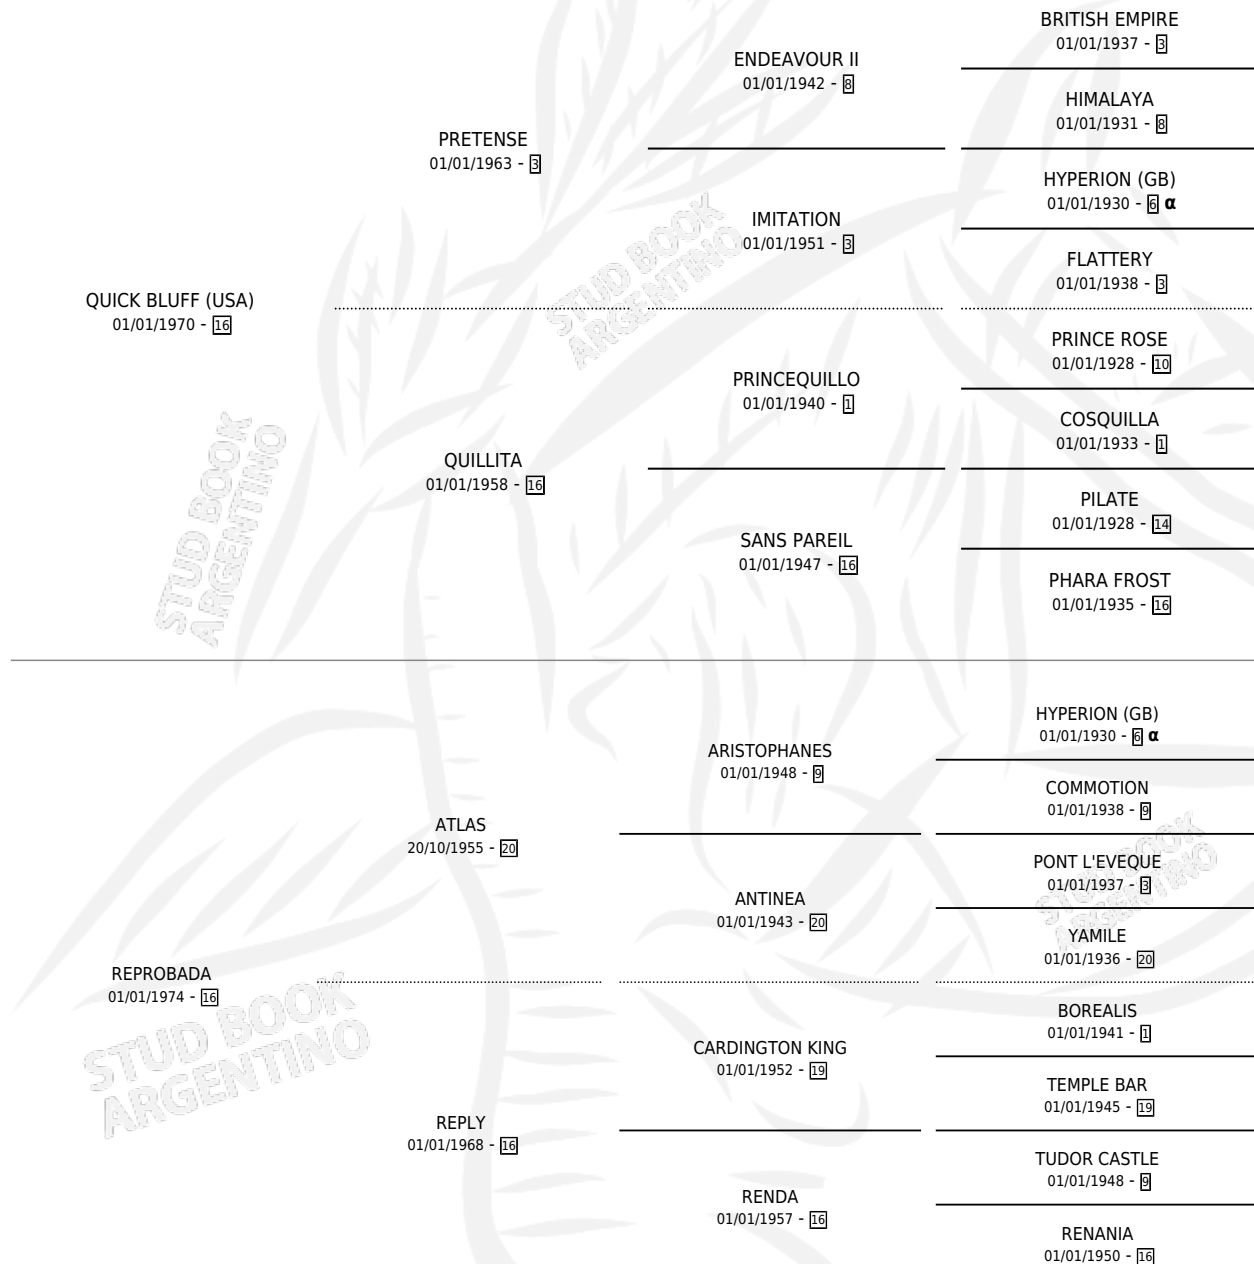

Lugar de nacimiento: Campo particular

Criador: Sin dato

~

HIJOS

	MACHOS	HEMBRAS
4 NACIERON	1	3
3 CORRIERON	1	2

SIN ACTUACIONES

PEDIGREE

INBREEDING : α

CAMPAÑA

Solo carreras oficiales de Argentina

POR EDAD

EDAD	CC	1°	2°	3°	4°	5°	NP	CLC	CLG	CLCG1	CLGG1	IMPORTE	GANANCIA / CC
3 AÑOS	1	1	0	0	0	0	0	0	0	0	0	\$0	\$0
4 AÑOS	1	1	0	0	0	0	0	0	0	0	0	\$0	\$0
5 AÑOS	4	3	0	0	1	0	0	0	0	0	0	\$7,000	\$1,750
TOTALES	6	5	0	0	1	0	0	0	0	0	0	\$7,000	\$1,167
%		83.3%	0.0%	0.0%	16.7%	0.0%	0.0%	0.0%	0.0%	0.0%	0.0%		