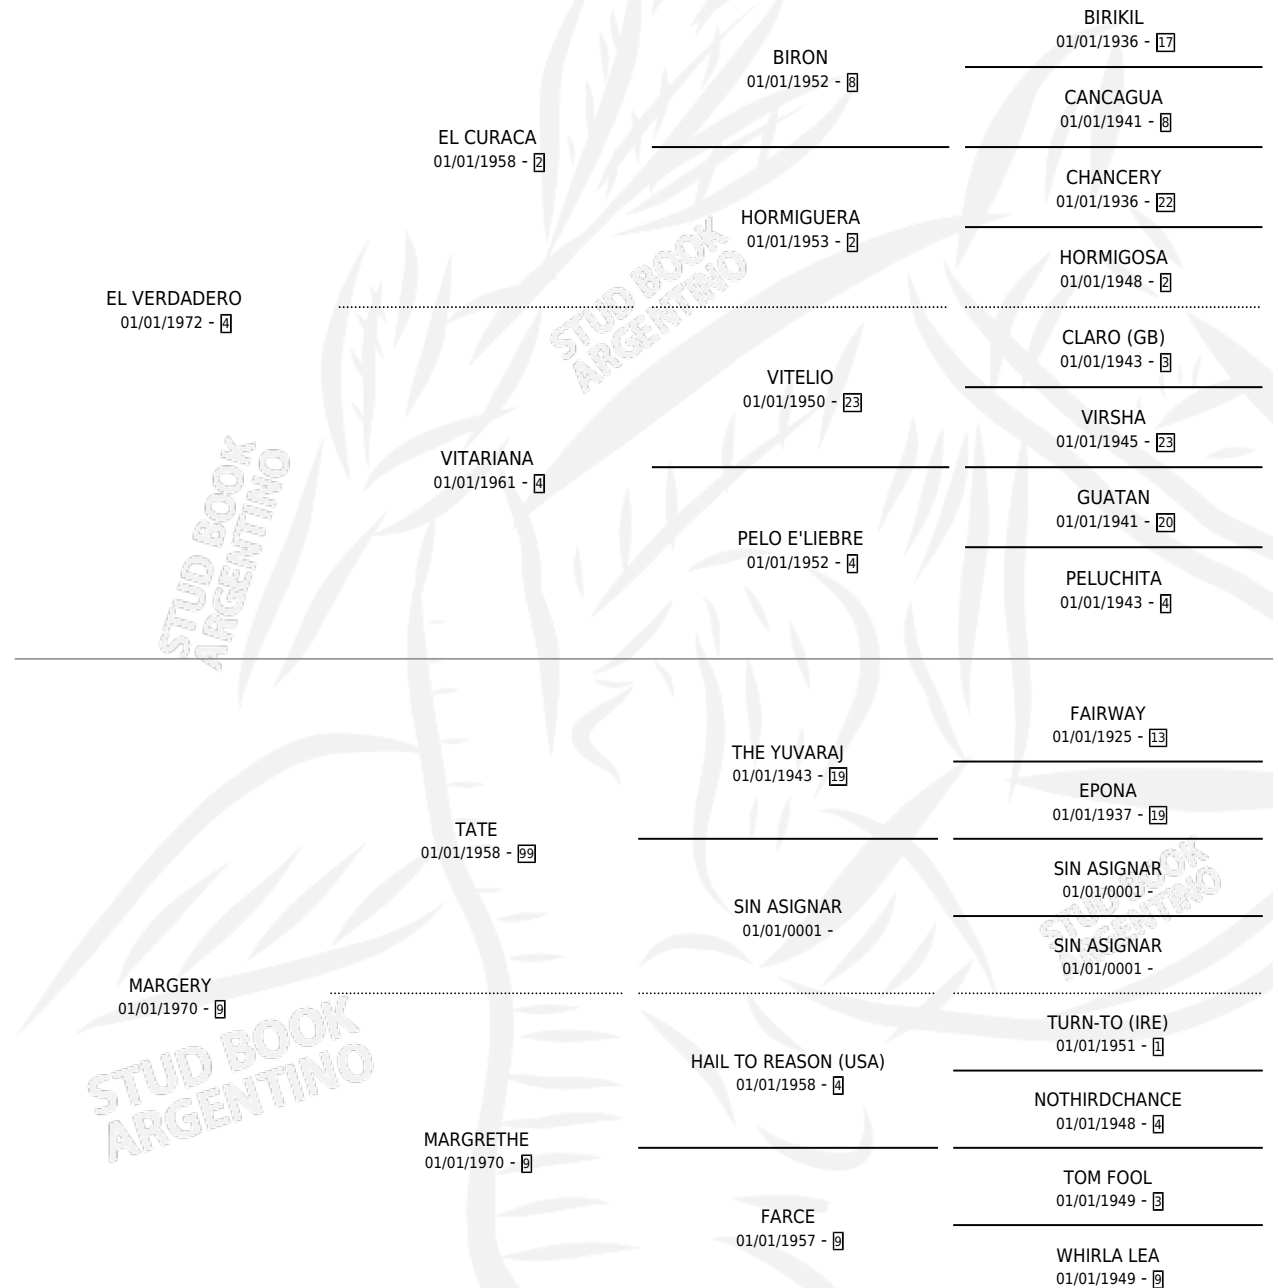

DADERO

por EL VERDADERO y MARGERY por TATE

Argentina · Macho · No Consigna · SP · 01/01/1982
Familia 9 · Volumen 31

ESTADO

TIPIFICACIÓN SANGUÍNEA	X
TIPIFICACIÓN POR ADN	X
PASAPORTE	X
IDENTIFICACIÓN POR MICROCHIP	X
REPRODUCTOR	X

Lugar de nacimiento: Campo particular

Criador: Sin dato

PEDIGREE

CAMPAÑA

Solo carreras oficiales de Argentina

POR EDAD

EDAD	CC	1°	2°	3°	4°	5°	NP	CLC	CLG	CLCG1	CLGG1	IMPORTE	GANANCIA / CC
5 AÑOS	2	2	0	0	0	0	0	0	0	0	0	\$0	\$0
6 AÑOS	2	2	0	0	0	0	0	0	0	0	0	\$0	\$0
7 AÑOS	1	0	0	0	0	0	1	0	0	0	0	\$0	\$0
8 AÑOS	2	0	0	0	0	0	2	0	0	0	0	\$0	\$0
TOTALES	7	4	0	0	0	0	3	0	0	0	0	\$0	\$0
%		57.1%	0.0%	0.0%	0.0%	0.0%	42.9%	0.0%	0.0%	0.0%	0.0%		