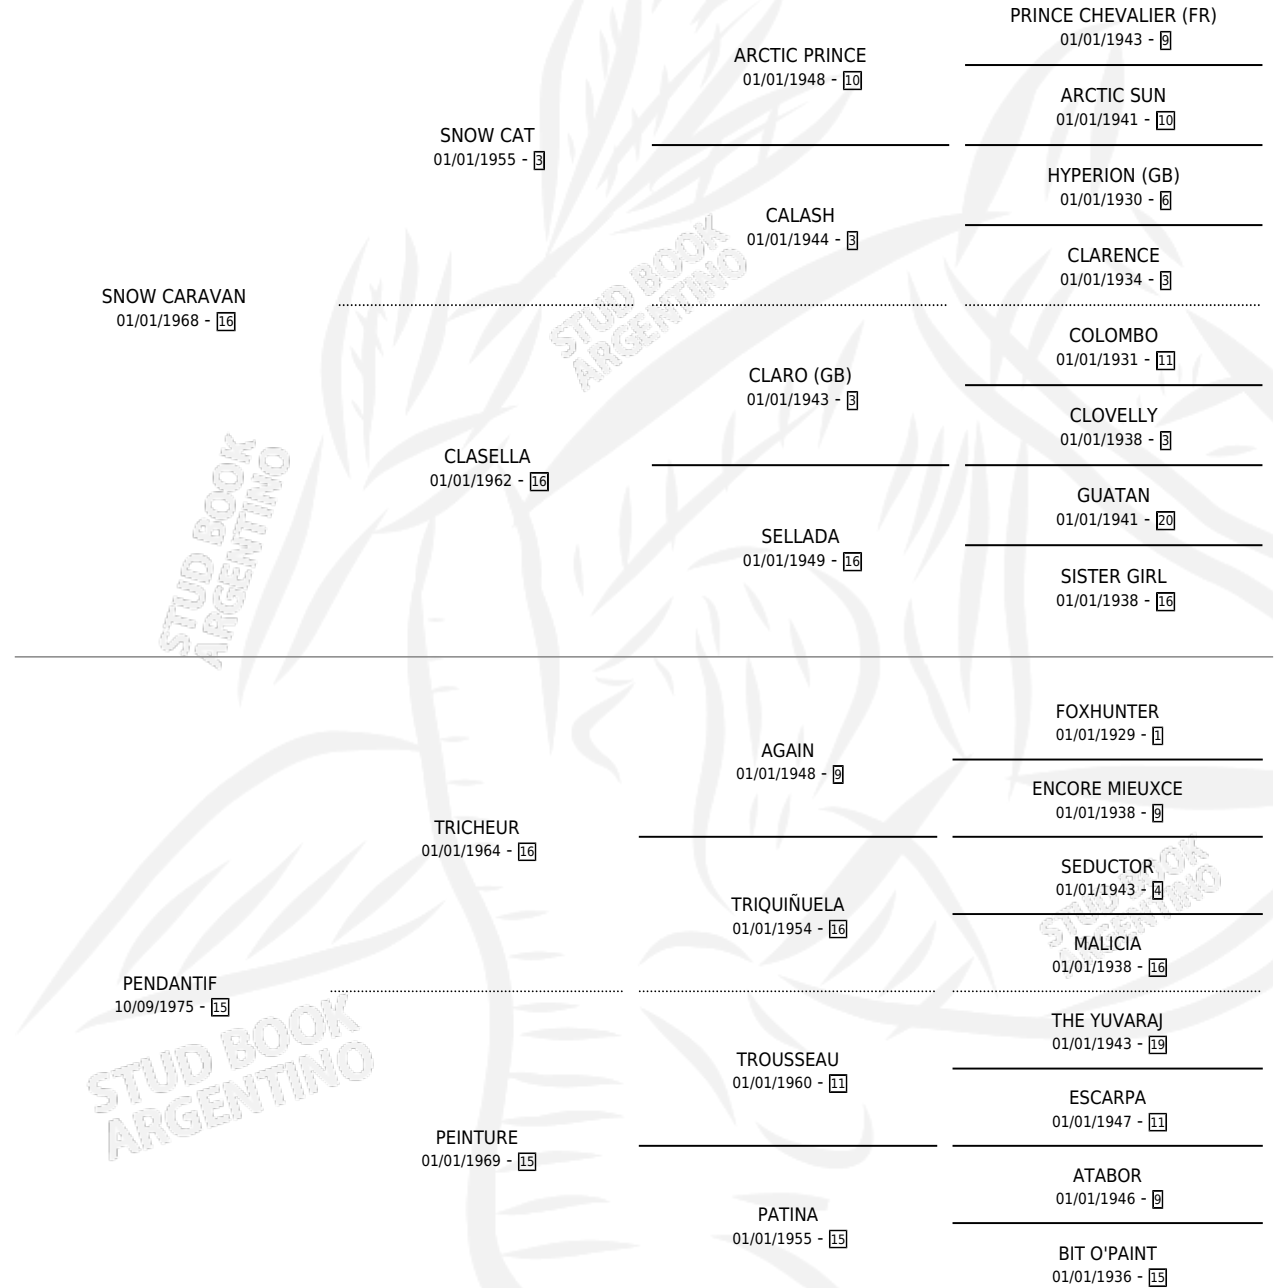

SNOW RICARDO

por SNOW CARAVAN y PENDANTIF por TRICHEUR

Argentina · Macho · No Consigna · SP · 01/01/1982
Familia 15-a · Volumen 31

ESTADO

TIPIFICACIÓN SANGUÍNEA	X
TIPIFICACIÓN POR ADN	X
PASAPORTE	X
IDENTIFICACIÓN POR MICROCHIP	X
REPRODUCTOR	X

Lugar de nacimiento: Campo particular

Criador: Sin dato

PEDIGREE