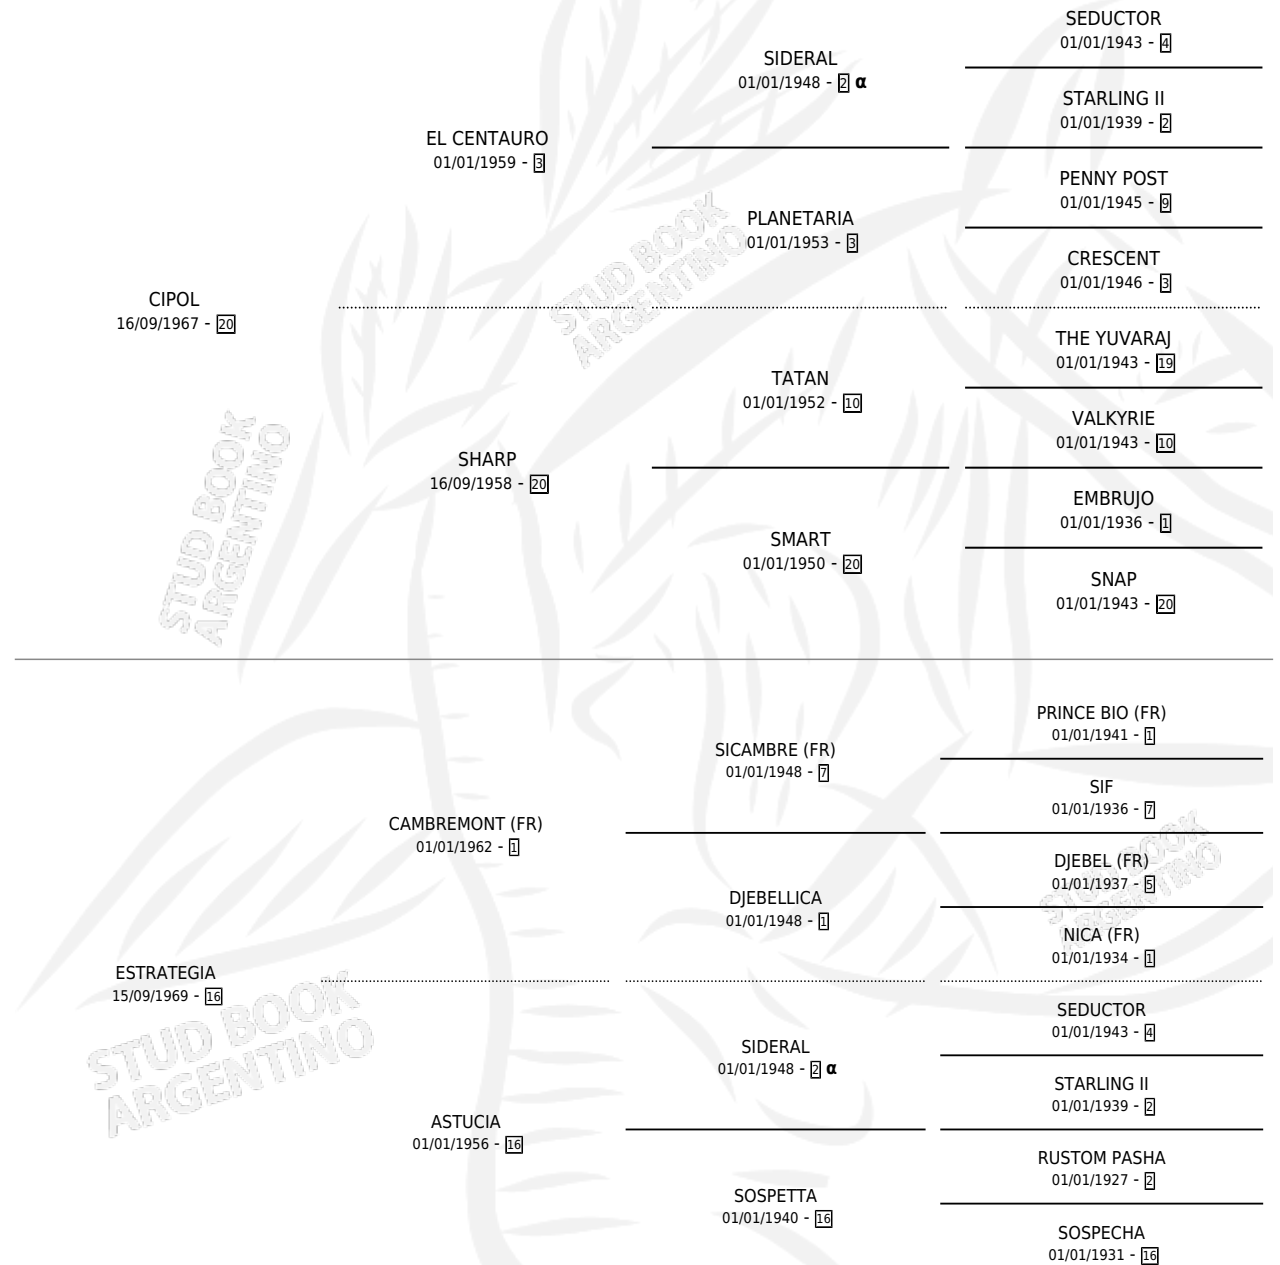

CHICANE

por CIPOL y ESTRATEGIA por CAMBREMONT (FR)

Argentina · Hembra · Zaino Doradillo · SP · 05/09/1982
Familia 16-e · Volumen 31

ESTADO

TIPIFICACIÓN SANGUÍNEA	✓
TIPIFICACIÓN POR ADN	X
PASAPORTE	X
IDENTIFICACIÓN POR MICROCHIP	X
REPRODUCTOR	✓

Lugar de nacimiento: Comalal

Criador: Firmamento

~

HIJOS

	MACHOS	HEMBRAS
5 NACIERON	3	2
4 CORRIERON	3	1
2 GANARON	2	0
0 GANADORES CL	0 GANADORES GR	0 GANADORES G1

PEDIGREE

INBREEDING : α

CAMPAÑA

Solo carreras oficiales de Argentina

POR EDAD

EDAD	CC	1°	2°	3°	4°	5°	NP	CLC	CLG	CLCG1	CLGG1	IMPORTE	GANANCIA / CC
3 AÑOS	2	1	0	0	1	0	0	0	0	0	0	\$243	\$122
4 AÑOS	1	1	0	0	0	0	0	0	0	0	0	\$0	\$0
5 AÑOS	1	0	0	0	0	1	0	0	0	0	0	\$0	\$0
TOTALES	4	2	0	0	1	1	0	0	0	0	0	\$243	\$61
%		50.0%	0.0%	0.0%	25.0%	25.0%	0.0%	0.0%	0.0%	0.0%	0.0%		