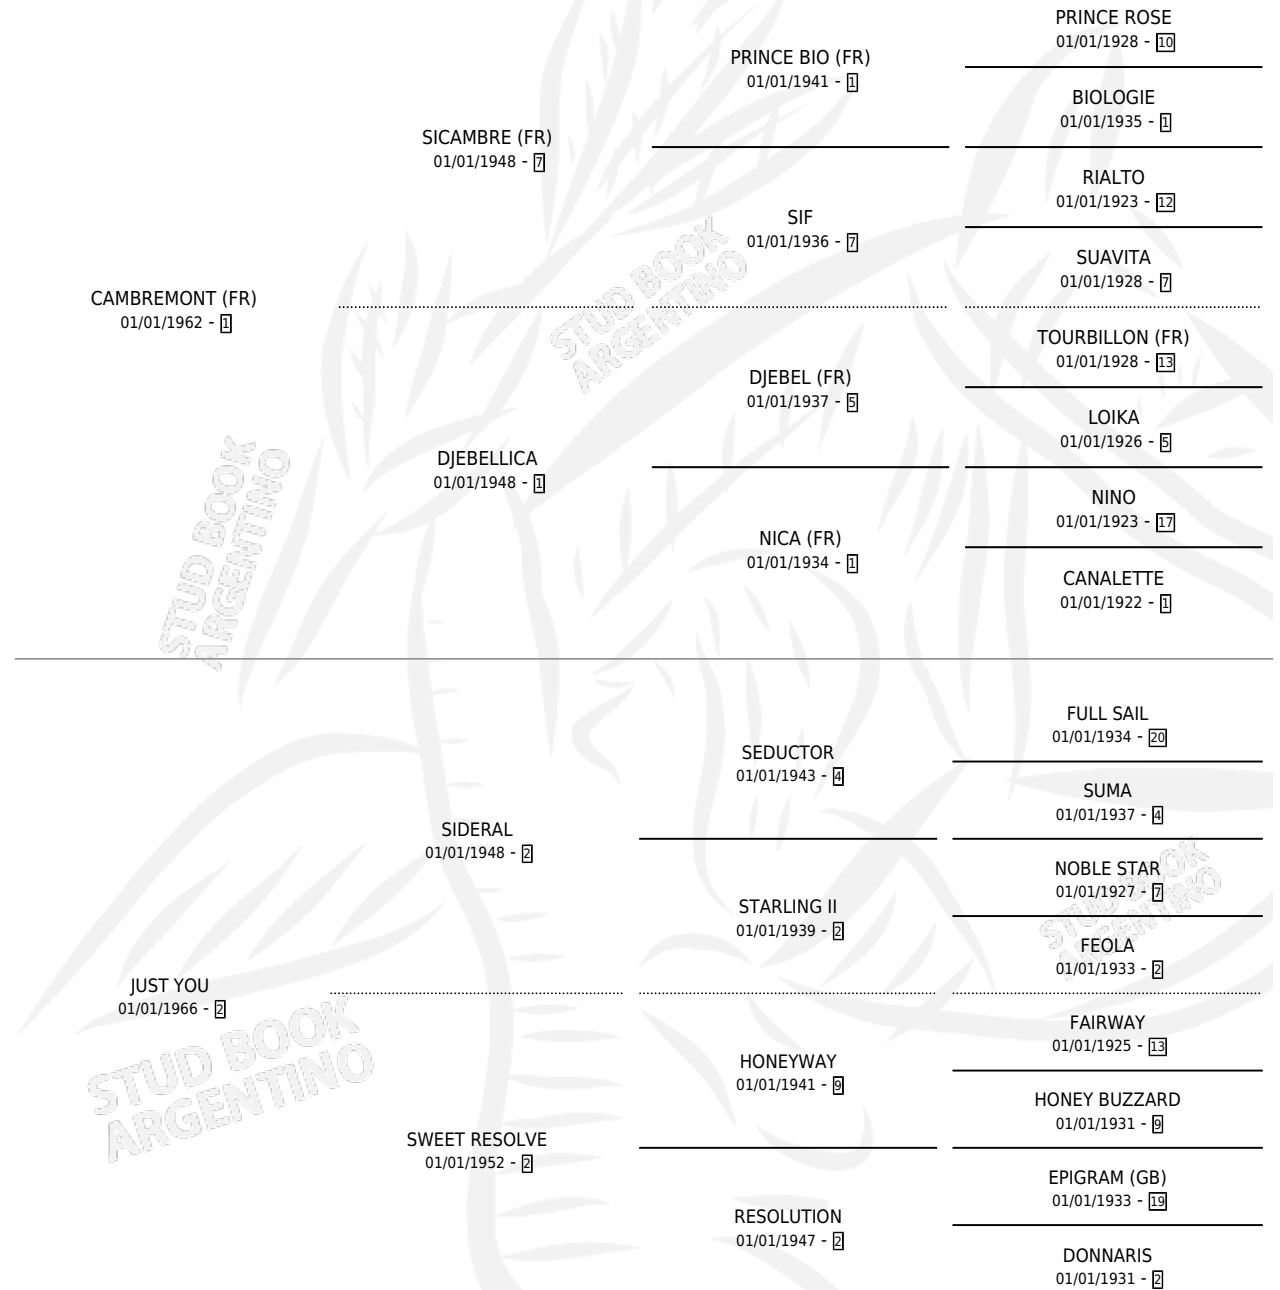

ARROBADA

por **CAMBREMONT (FR)** y **JUST YOU** por **SIDERAL**

Argentina · Hembra · No Consigna · SP · 01/01/1982
Familia 2-n · Volumen 31

ESTADO

TIPIFICACIÓN SANGUÍNEA	X
TIPIFICACIÓN POR ADN	X
PASAPORTE	X
IDENTIFICACIÓN POR MICROCHIP	X
REPRODUCTOR	X

Lugar de nacimiento: Campo particular

Criador: Sin dato

PEDIGREE

CAMPAÑA

Solo carreras oficiales de Argentina

POR EDAD

EDAD	CC	1°	2°	3°	4°	5°	NP	CLC	CLG	CLCG1	CLGG1	IMPORTE	GANANCIA / CC
4 AÑOS	1	0	0	1	0	0	0	0	0	0	0	\$988	\$988
5 AÑOS	2	2	0	0	0	0	0	0	0	0	0	\$0	\$0
TOTALES	3	2	0	1	0	0	0	0	0	0	0	\$988	\$329
%		66.7%	0.0%	33.3%	0.0%	0.0%	0.0%	0.0%	0.0%	0.0%	0.0%		

Ganadora de 2 carreras en San Isidro - \$988, a los 5 años.

POR DISTANCIA

HIPODROMO	CC	1°	2°	3°	4°	5°	NP	CLC	CLG	CLCG1	CLGG1	IMPORTE
SAN ISIDRO	3	2	0	1	0	0	0	0	0	0	0	\$988
0 MTS	2	2	0	0	0	0	0	0	0	0	0	\$0
1600 MTS	1	0	0	1	0	0	0	0	0	0	0	\$988