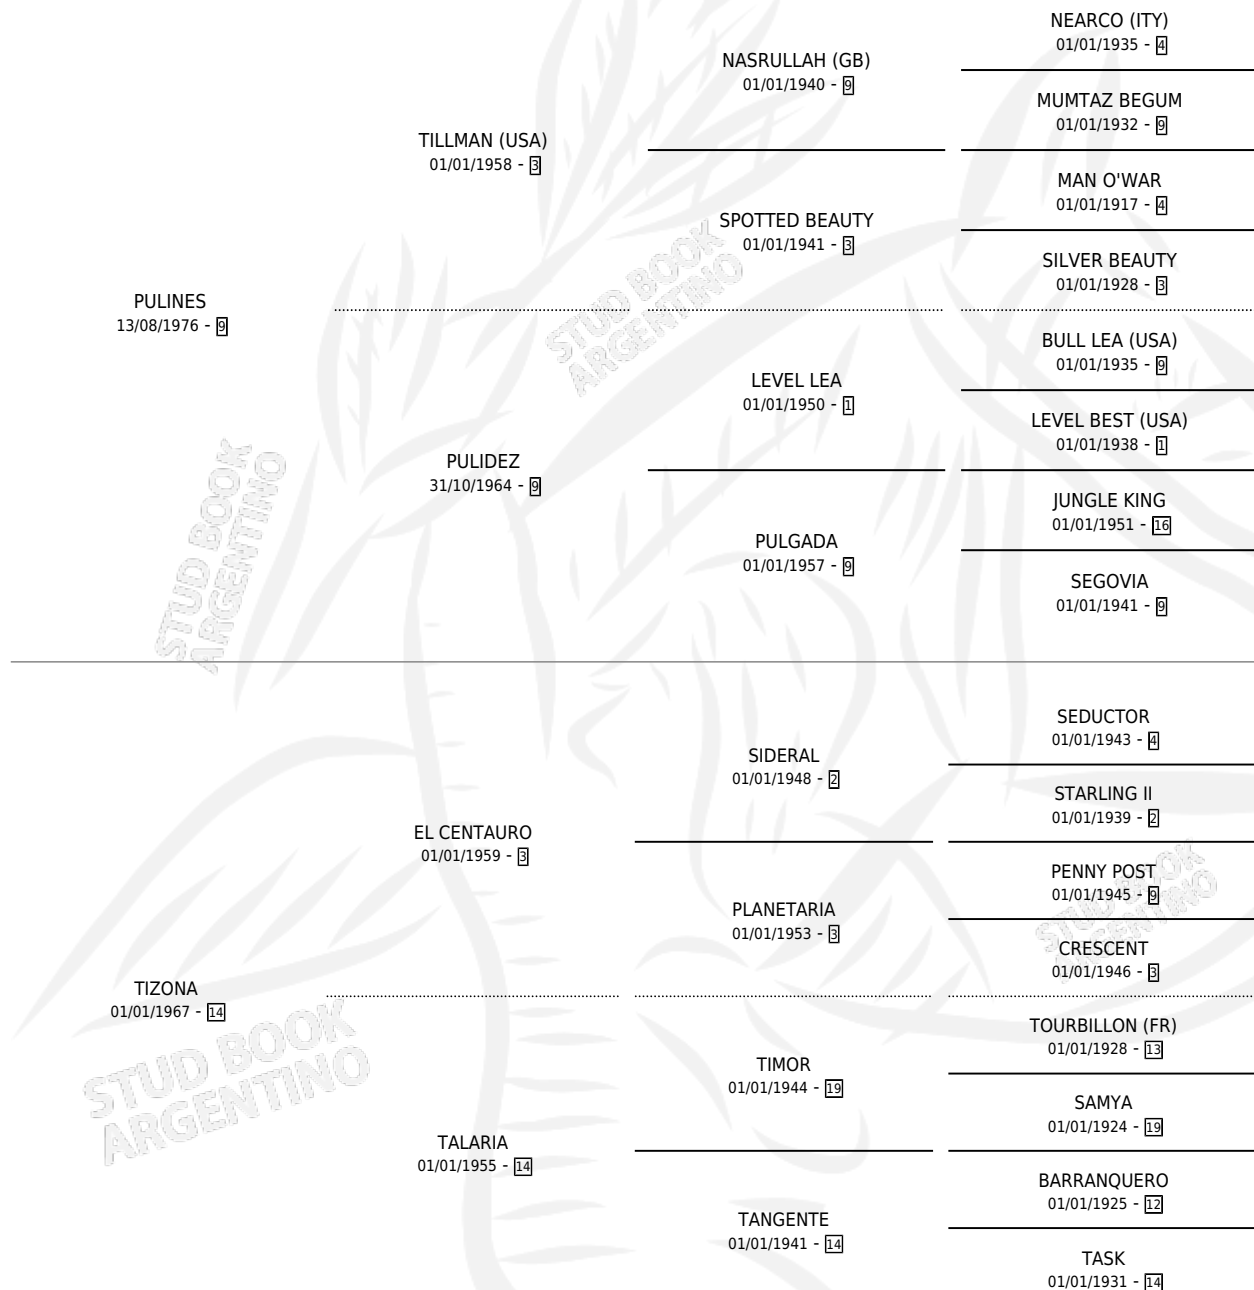

TARASCA

por **PULINES** y **TIZONA** por **EL CENTAURO**

Argentina · Hembra · Alazan Tostado · SP · 29/08/1982
Familia 14-a · Volumen 31

ESTADO

TIPIFICACIÓN SANGUÍNEA	✓
TIPIFICACIÓN POR ADN	X
PASAPORTE	X
IDENTIFICACIÓN POR MICROCHIP	X
REPRODUCTOR	✓

Lugar de nacimiento: Campo particular

Criador: Sin dato

~

HIJOS

	MACHOS	HEMBRAS
12 NACIERON	7	5
8 CORRIERON	5	3
7 GANARON	4	3
0 GANADORES CL	0 GANADORES GR	0 GANADORES G1

PEDIGREE