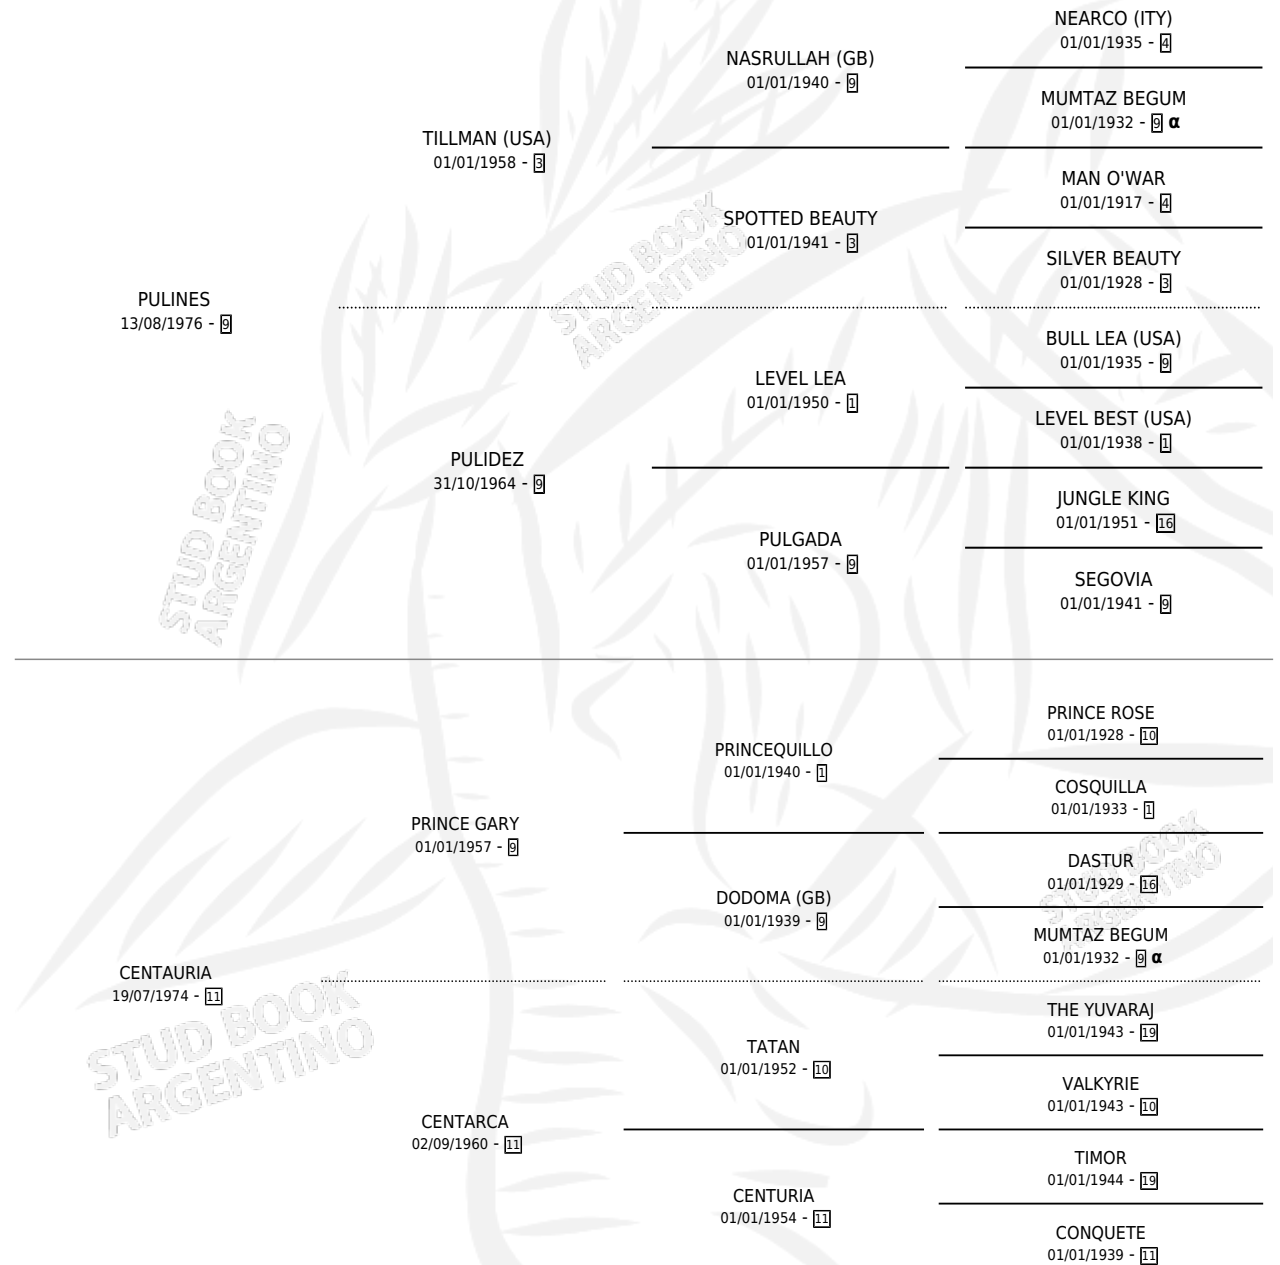

CAPRICHIO

por **PULINES** y **CENTAURIA** por **PRINCE GARY**

Argentina · Macho · Alazan · SP · 01/01/1982
Familia 11-a · Volumen 31

ESTADO

TIPIFICACIÓN SANGUÍNEA	✓
TIPIFICACIÓN POR ADN	X
PASAPORTE	X
IDENTIFICACIÓN POR MICROCHIP	X
REPRODUCTOR	✓

Lugar de nacimiento: Campo particular
Criador: Las Ortigas

~

HIJOS

	MACHOS	HEMBRAS
1 NACIERON	1	0

SIN ACTUACIONES

PEDIGREE

INBREEDING : α

~

CAMPAÑA

Solo carreras oficiales de Argentina

POR EDAD

EDAD	CC	1°	2°	3°	4°	5°	NP	CLC	CLG	CLCG1	CLGG1	IMPORTE	GANANCIA / CC
4 AÑOS	2	2	0	0	0	0	0	0	0	0	0	\$0	\$0
5 AÑOS	3	2	1	0	0	0	0	0	0	0	0	\$0	\$0
6 AÑOS	7	1	2	1	1	2	0	0	0	0	0	\$0	\$0
7 AÑOS	5	0	0	0	1	0	4	2	0	1	0	\$0	\$0
TOTALES	17	5	3	1	2	2	4	2	0	1	0	\$0	\$0
%		29.4%	17.6%	5.9%	11.8%	11.8%	23.5%	11.8%	0.0%	50.0%	0.0%		