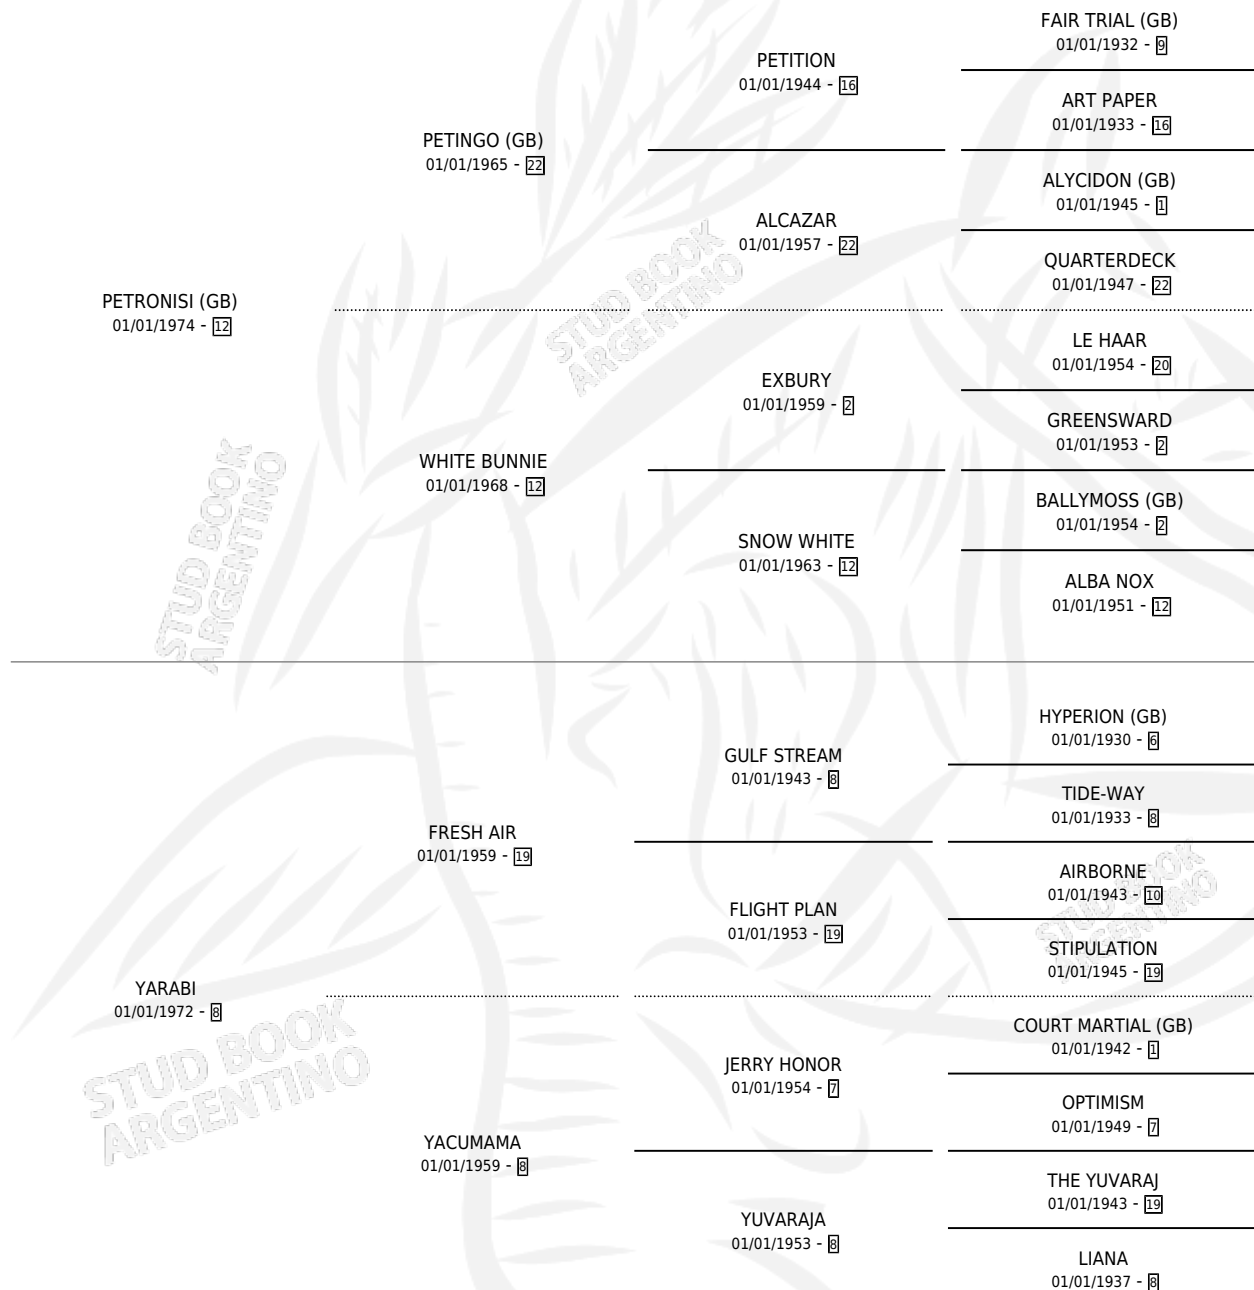

Lugar de nacimiento: Campo particular

Criador: Alborada

~

HIJOS

	MACHOS	HEMBRAS
9 NACIERON	5	4
3 CORRIERON	2	1
2 GANARON	1	1
0 GANADORES CL	0 GANADORES GR	0 GANADORES G1

PEDIGREE

CAMPAÑA

Solo carreras oficiales de Argentina