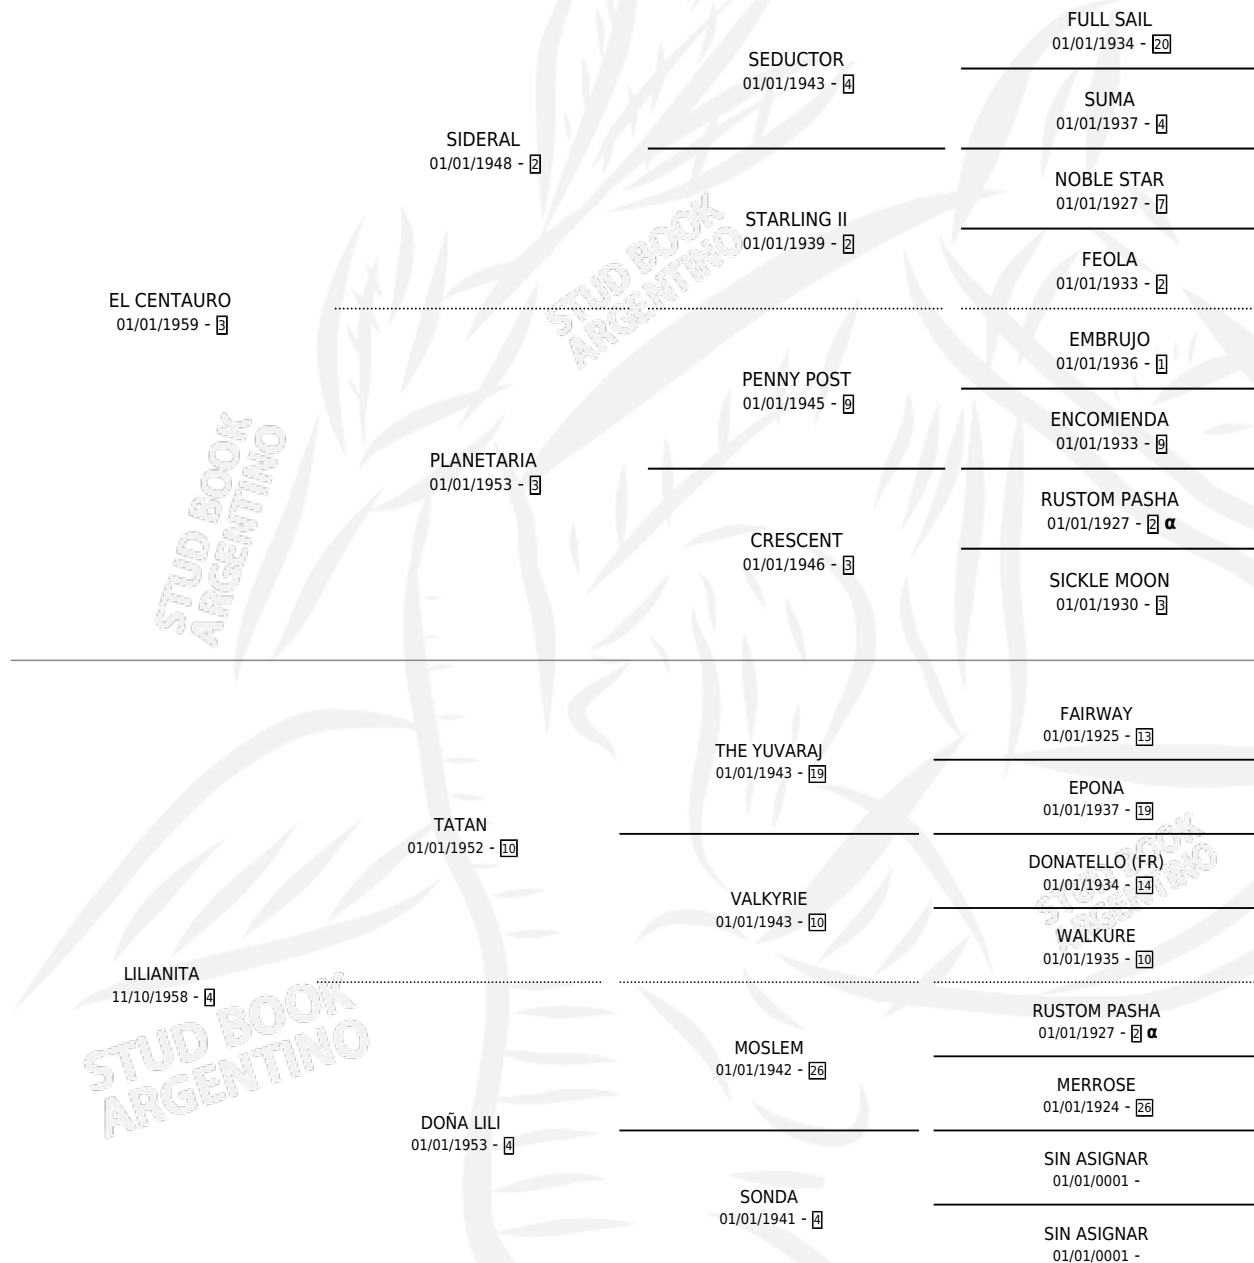

LITUANA

por **EL CENTAURO** y **LILIANITA** por **TATAN**

Argentina · Hembra · Zaino · SP · 14/08/1967
Familia 4-p · Volumen 26

ESTADO

TIPIFICACIÓN SANGUÍNEA	X
TIPIFICACIÓN POR ADN	X
PASAPORTE	X
IDENTIFICACIÓN POR MICROCHIP	X
REPRODUCTOR	✓

Lugar de nacimiento: Campo particular

Criador: Sin dato

~

HIJOS

	MACHOS	HEMBRAS
2 NACIERON	2	0
1 CORRIERON	1	0
1 GANARON	1	0
0 GANADORES CL	0 GANADORES GR	0 GANADORES G1

PEDIGREE

INBREEDING : α