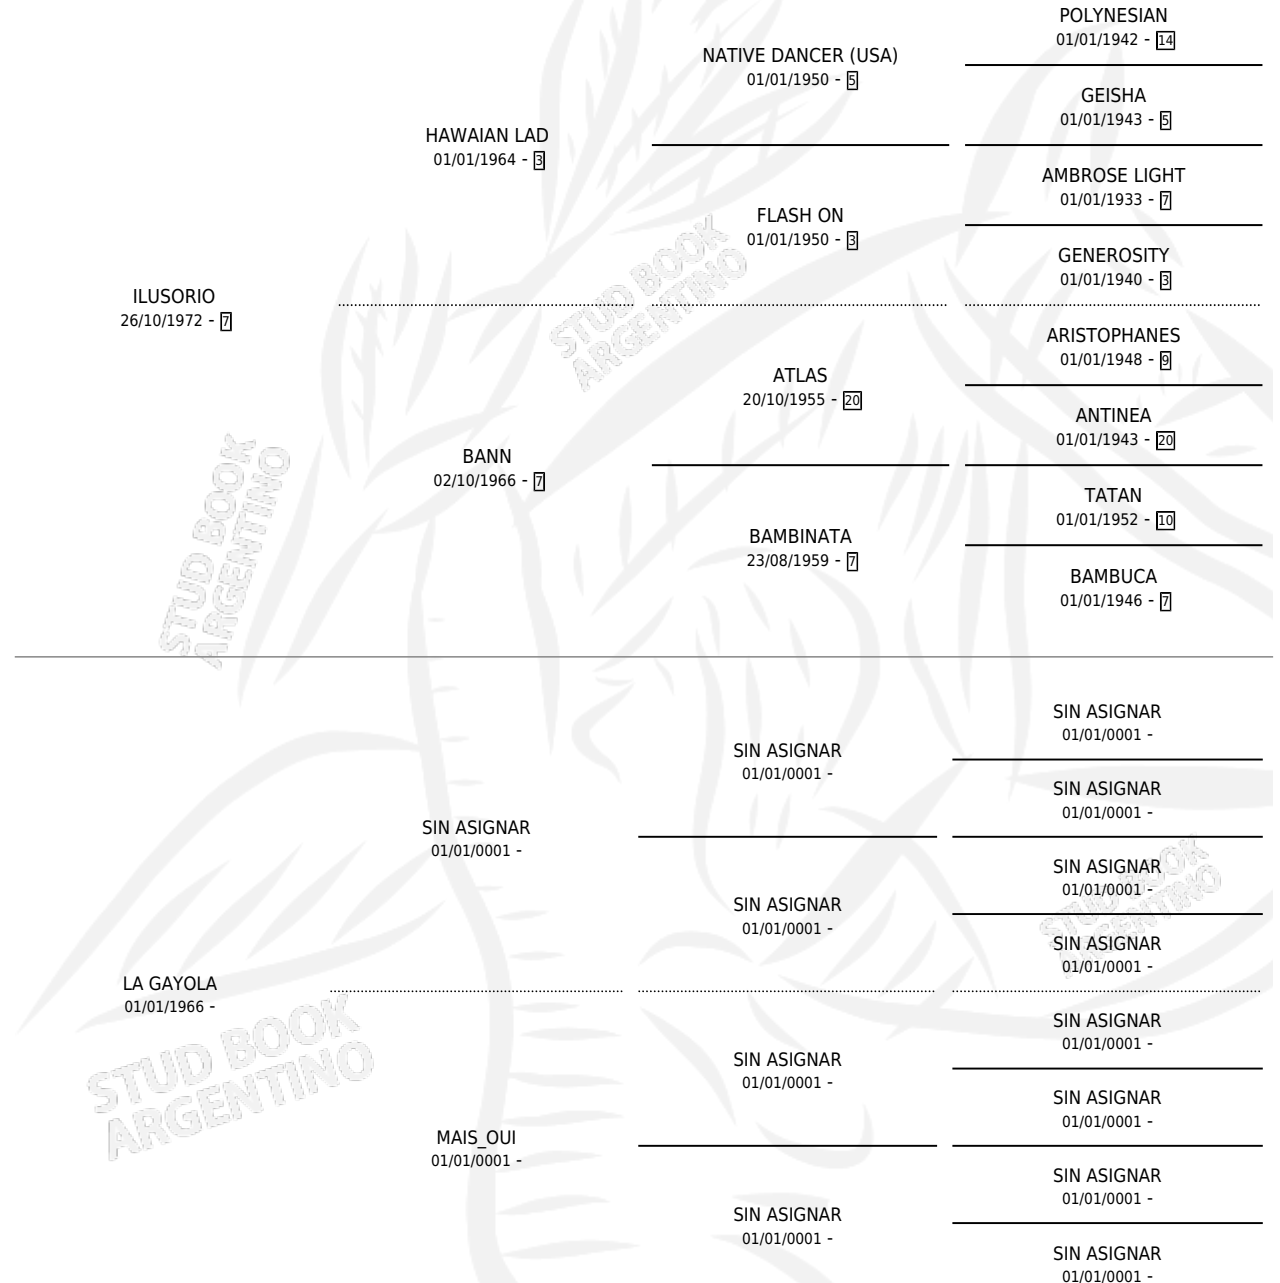

PLAMPLINADA

por ILUSORIO y LA GAYOLA por SIN ASIGNAR

Argentina · Hembra · Alazan · SP · 25/08/1982
Familia · Volumen 31

ESTADO

TIPIFICACIÓN SANGUÍNEA	✓
TIPIFICACIÓN POR ADN	X
PASAPORTE	X
IDENTIFICACIÓN POR MICROCHIP	X
REPRODUCTOR	✓

Lugar de nacimiento: Campo particular

Criador: Osa Enrique Jose y Osa Jorge Alberto

PEDIGREE

S

mientos 0 / Efectividad 0.00%

PADRILLO	PRODUCTO	CRIADOR	1ER SERVICIO	ÚLTIMO SERVICIO
COMALERO	∅		26/11/1993	27/11/1993
PLAMPLINADA	∅		26/12/1992	26/12/1992
Datos oficiales del Stud Book Argentino	∅		06/11/1991	06/11/1991