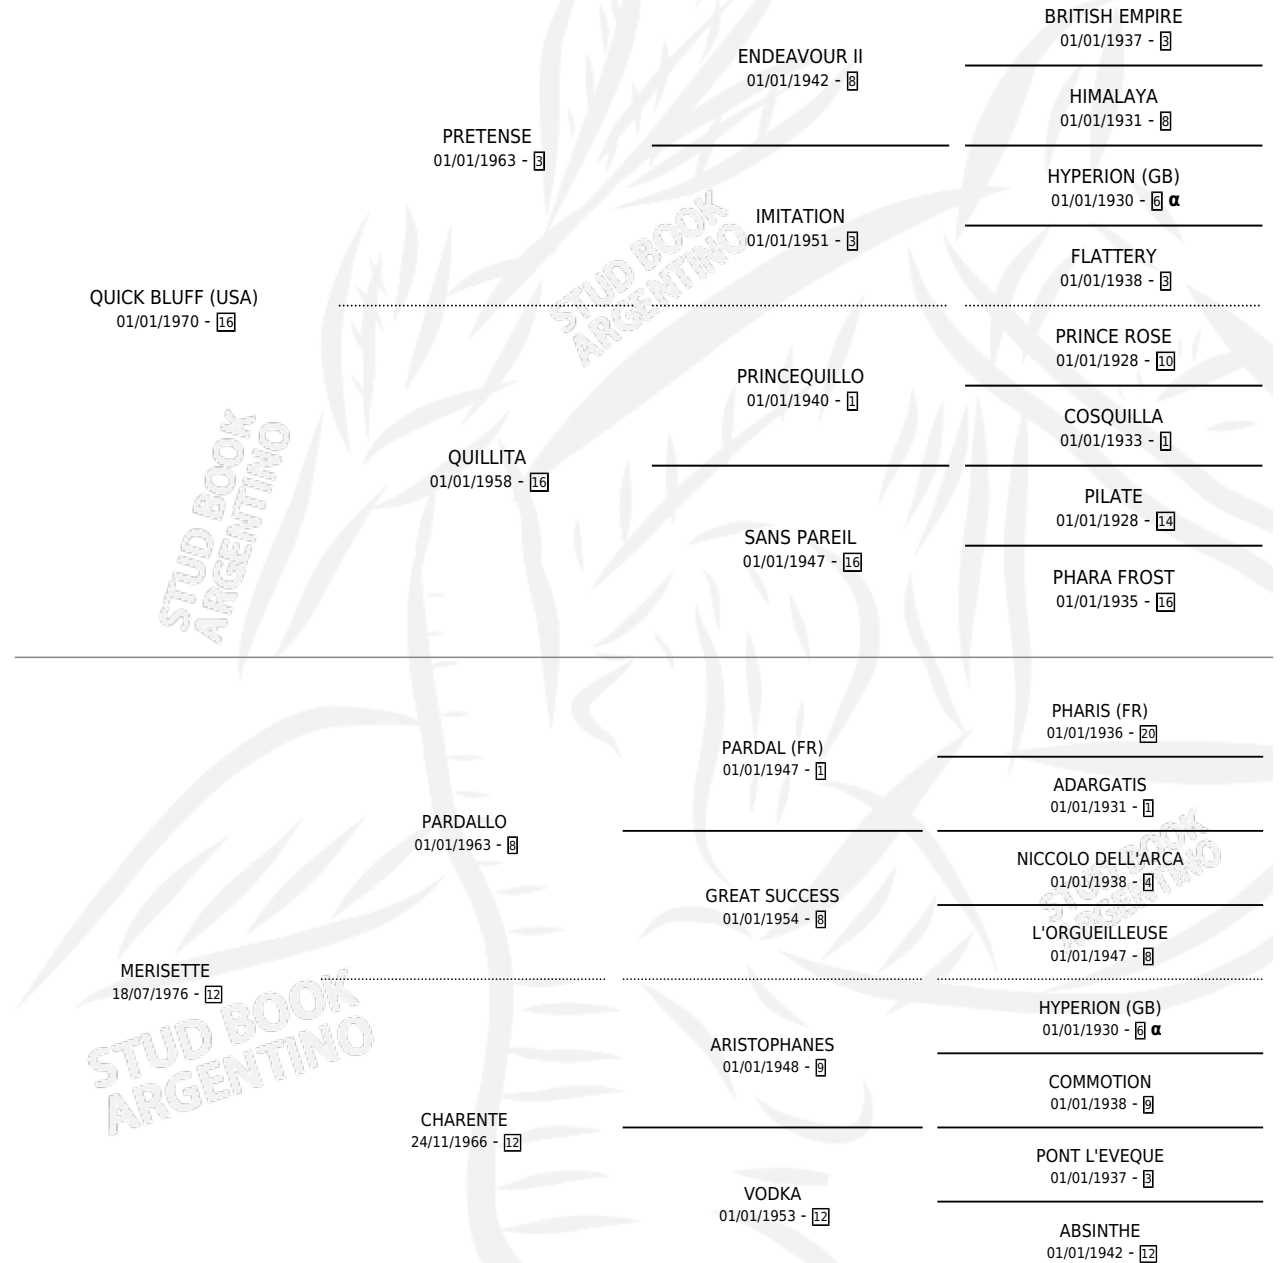

GUINDADO

por QUICK BLUFF (USA) y MERISETTE por PARDALLO

Argentina · Macho · Zaino · SP · 15/09/1982
Familia 12-d · Volumen 31

ESTADO

TIPIFICACIÓN SANGUÍNEA	X
TIPIFICACIÓN POR ADN	X
PASAPORTE	X
IDENTIFICACIÓN POR MICROCHIP	X
REPRODUCTOR	X

Lugar de nacimiento: Alentue

Criador: Sin dato

PEDIGREE

INBREEDING : α

CAMPAÑA

Solo carreras oficiales de Argentina

POR EDAD

EDAD	CC	1°	2°	3°	4°	5°	NP	CLC	CLG	CLCG1	CLGG1	IMPORTE	GANANCIA / CC
5 AÑOS	1	1	0	0	0	0	0	0	0	0	0	\$0	\$0
6 AÑOS	2	0	0	0	0	1	1	0	0	0	0	\$0	\$0
TOTALES	3	1	0	0	0	1	1	0	0	0	0	\$0	\$0
%		33.3%	0.0%	0.0%	0.0%	33.3%	33.3%	0.0%	0.0%	0.0%	0.0%		