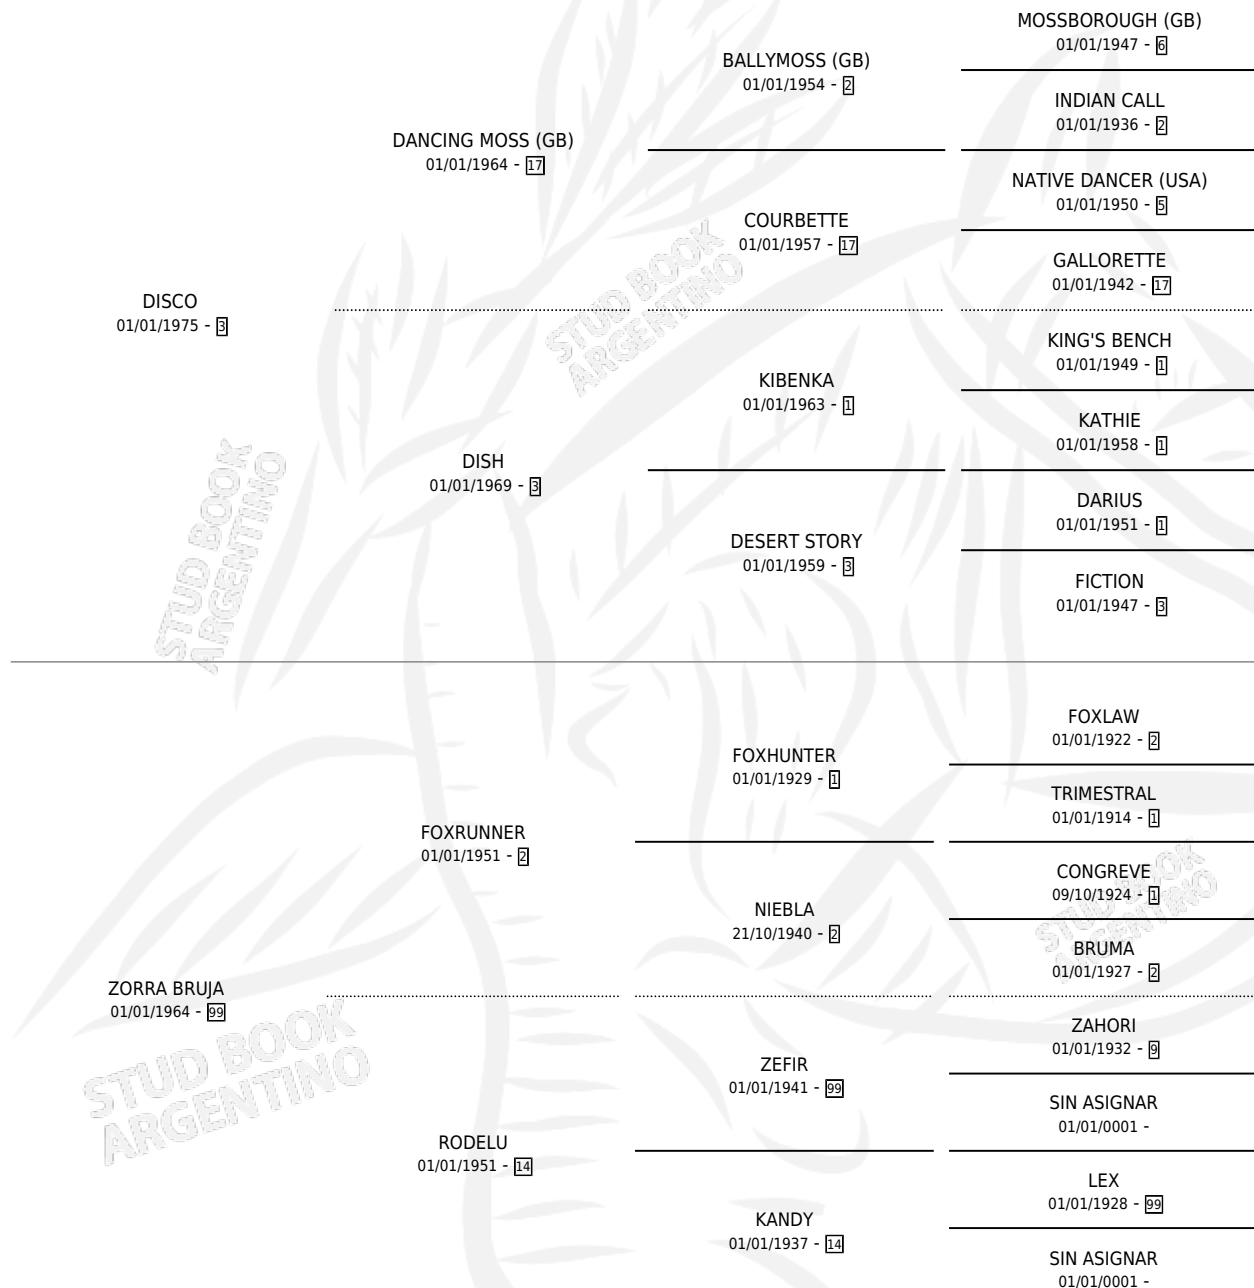

DIS BRUJA

por DISCO y ZORRA BRUJA por FOXRUNNER

Argentina · Hembra · Tordillo · SP · 26/09/1982
Familia 99 · Volumen 31

ESTADO

TIPIFICACIÓN SANGUÍNEA	✓
TIPIFICACIÓN POR ADN	X
PASAPORTE	X
IDENTIFICACIÓN POR MICROCHIP	X
REPRODUCTOR	✓

Lugar de nacimiento: Campo particular

Criador: Panet Carlos Alberto, Panet Fernando Cristian,
Panet Rodolfo H y Panet Rodolfo Oscar

~

HIJOS

	MACHOS	HEMBRAS
2 NACIERON	1	1
SIN ACTUACIONES		

PEDIGREE

S

mientos 2 / Efectividad 28.57%

PADRILLO	PRODUCTO	CRIADOR	1ER SERVICIO	ÚLTIMO SERVICIO
FLINDERS	Ø		26/10/1993	28/10/1993
DIS BRUJA				
FLINDERS	FINA EMBRUJADORA (H T, 19/10/1993)	SIN DATO	07/11/1992	11/11/1992
Datos oficiales del Stud Book Argentino				
CANTO ARABE	CANTA BRUJO TRES (M A, 29/10/1992)	TIEMPO RECORD	15/11/1991	17/11/1991
Document generated on 03/05/2026	MURIÓ EL 21/03/2026			
SEAL CARMELO	Ø		27/09/1990	02/10/1990
DUCTUS	Ø		26/09/1989	30/09/1989
OSTONDE (URU)	Ø		16/10/1988	18/10/1988
OSTONDE (URU)	Ø		18/08/1987	10/10/1987