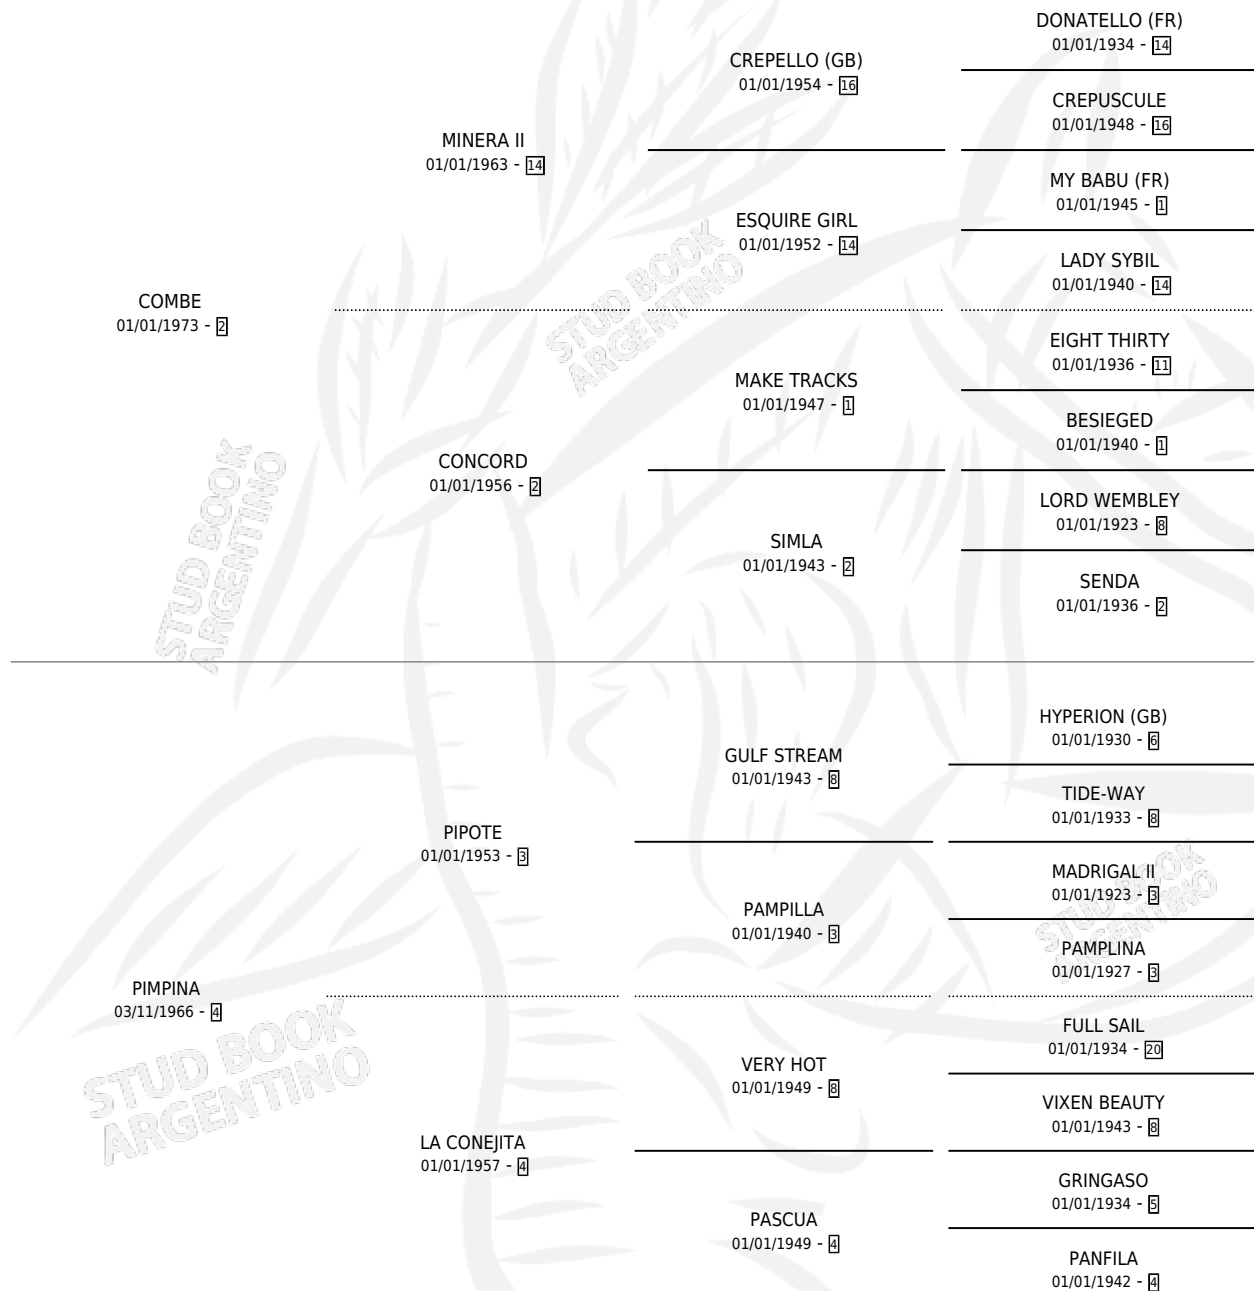

FERREYRA

por COMBE y PIMPINA por PIPOTE

Argentina · Macho · Zaino · SP · 23/08/1982
Familia 4-p · Volumen 31

ESTADO

TIPIFICACIÓN SANGUÍNEA	X
TIPIFICACIÓN POR ADN	X
PASAPORTE	X
IDENTIFICACIÓN POR MICROCHIP	X
REPRODUCTOR	X

Lugar de nacimiento: Campo particular

Criador: Sin dato

PEDIGREE