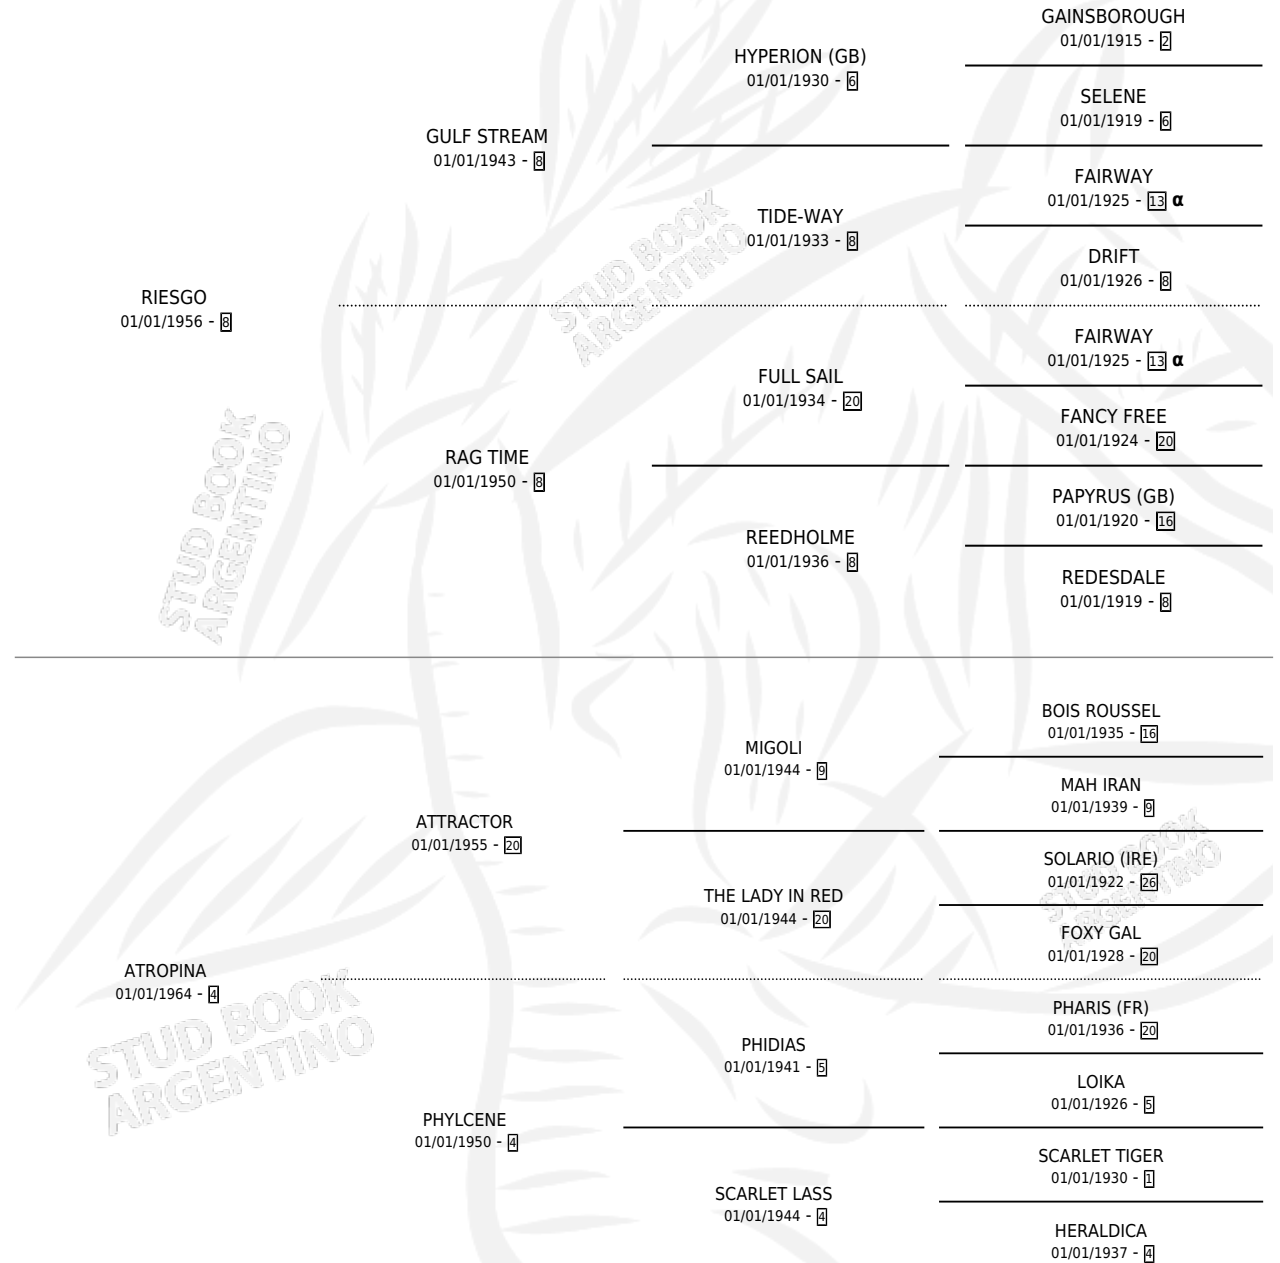

RIE STOP

por RIESGO y ATROPINA por ATTRACTOR

Argentina · Macho · No Consigna · SP · 01/01/1982
Familia 4-d · Volumen 31

ESTADO

TIPIFICACIÓN SANGUÍNEA	X
TIPIFICACIÓN POR ADN	X
PASAPORTE	X
IDENTIFICACIÓN POR MICROCHIP	X
REPRODUCTOR	X

Lugar de nacimiento: Campo particular

Criador: Sin dato

PEDIGREE

INBREEDING : α

CAMPAÑA

Solo carreras oficiales de Argentina

POR EDAD

EDAD	CC	1°	2°	3°	4°	5°	NP	CLC	CLG	CLCG1	CLGG1	IMPORTE	GANANCIA / CC
7 AÑOS	6	1	0	1	0	0	4	0	0	0	0	\$0	\$0
TOTALES	6	1	0	1	0	0	4	0	0	0	0	\$0	\$0
%		16.7%	0.0%	16.7%	0.0%	0.0%	66.7%	0.0%	0.0%	0.0%	0.0%		

CARRERAS

FECHA	E	HIP.	N°	O	DIST.	PREMIO	CAT.	PISTA	JOCKEY	CABALLERIZA CUIDADOR	POS.	IMPORTE	PAGO
07/12/1988	7	LPA	6	4	2100	MALACARA	ALW	ARENA	SIN ASIGNAR	DOÑA DORA (LP) INHABILITADA SIN ASIGNAR	7	\$0	12.95
10/11/1988	7	LPA	2	9	2000	YOURSELF	ALW	ARENA	SIN ASIGNAR	DOÑA DORA (LP) INHABILITADA SIN ASIGNAR	1	\$0	14.95
08/11/1988	7	LPA	4	10	1400	TRISTAN	ALW	ARENA	SIN ASIGNAR	DOÑA DORA (LP) INHABILITADA SIN ASIGNAR	3	\$0	71.25
27/10/1988	7	LPA	4	10	1400	DRAGON	ALW	ARENA	SIN ASIGNAR	SIN ASIGNAR SIN ASIGNAR	13	\$0	56.20
13/10/1988	7	LPA	3	7A	1400	JUNIOR SUN	ALW	ARENA	SIN ASIGNAR	SIN ASIGNAR SIN ASIGNAR	9	\$0	76.00
20/09/1988	7	LPA	11	11	1300	RIGOLEUR	ALW	ARENA	SIN ASIGNAR	SIN ASIGNAR SIN ASIGNAR	8	\$0	22.50