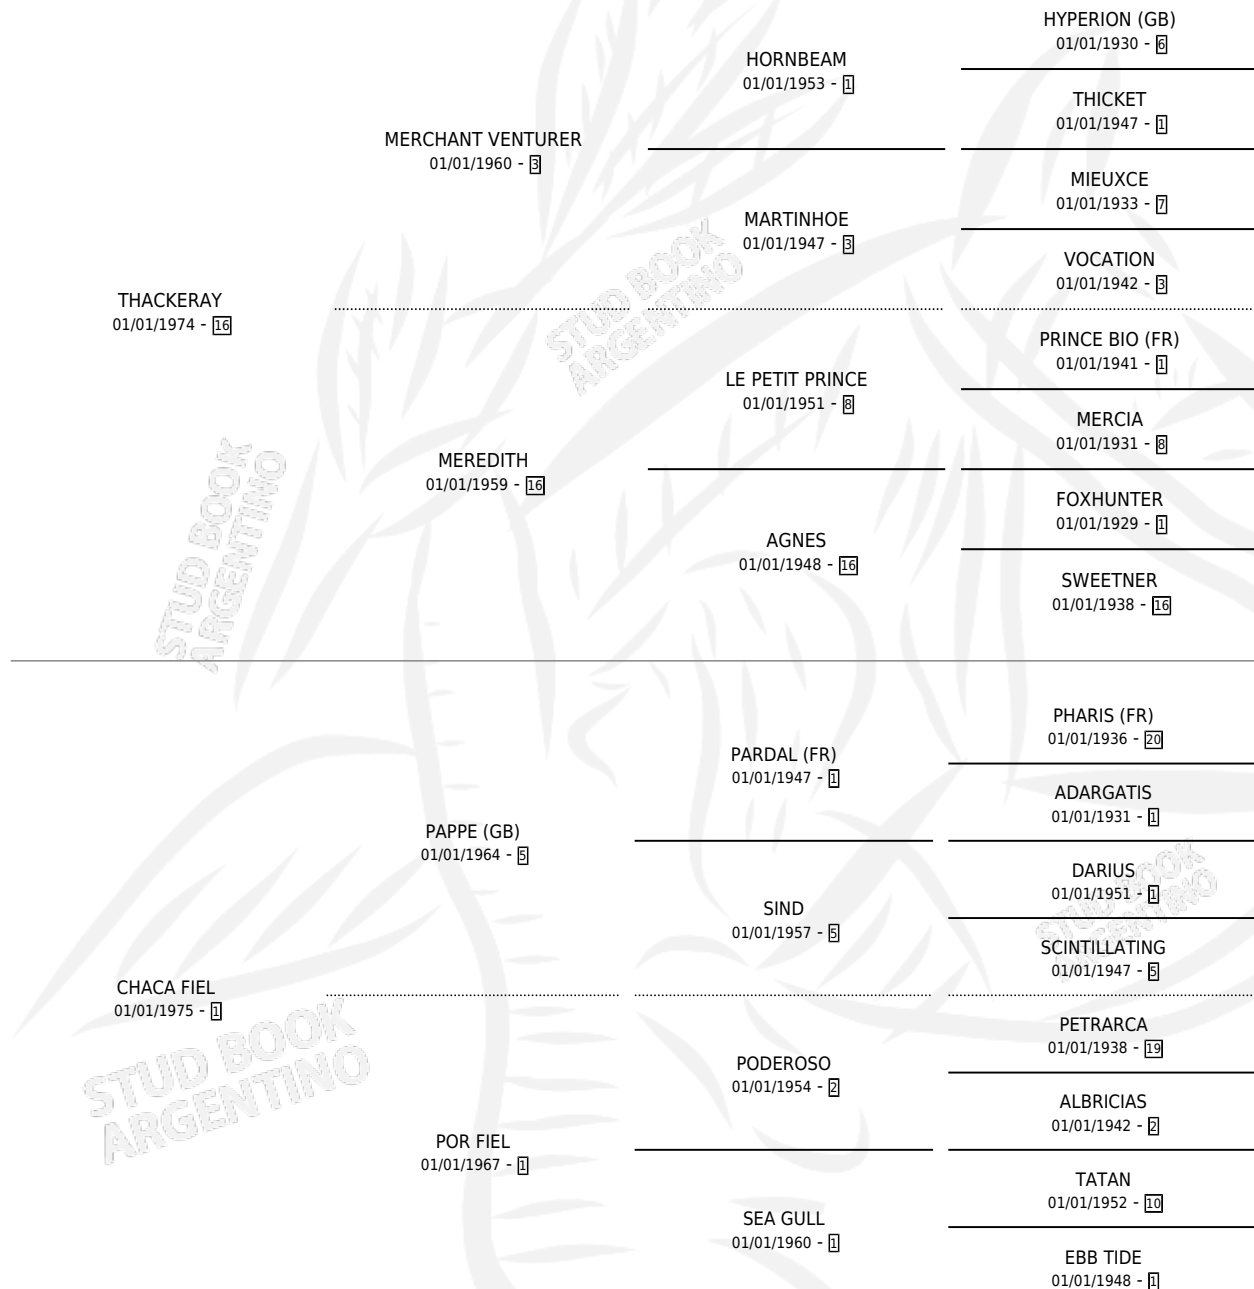

LA INCREIBLE

por THACKERAY y CHACA FIEL por PAPPE (GB)

Argentina · Hembra · Alazan Tostado · SP · 13/09/1982
Familia 1-d · Volumen 31

ESTADO

TIPIFICACIÓN SANGUÍNEA	X
TIPIFICACIÓN POR ADN	X
PASAPORTE	X
IDENTIFICACIÓN POR MICROCHIP	X
REPRODUCTOR	✓

Lugar de nacimiento: Campo particular

Criador: Sin dato

~

HIJOS

	MACHOS	HEMBRAS
1 NACIERON	0	1

SIN ACTUACIONES

PEDIGREE

S