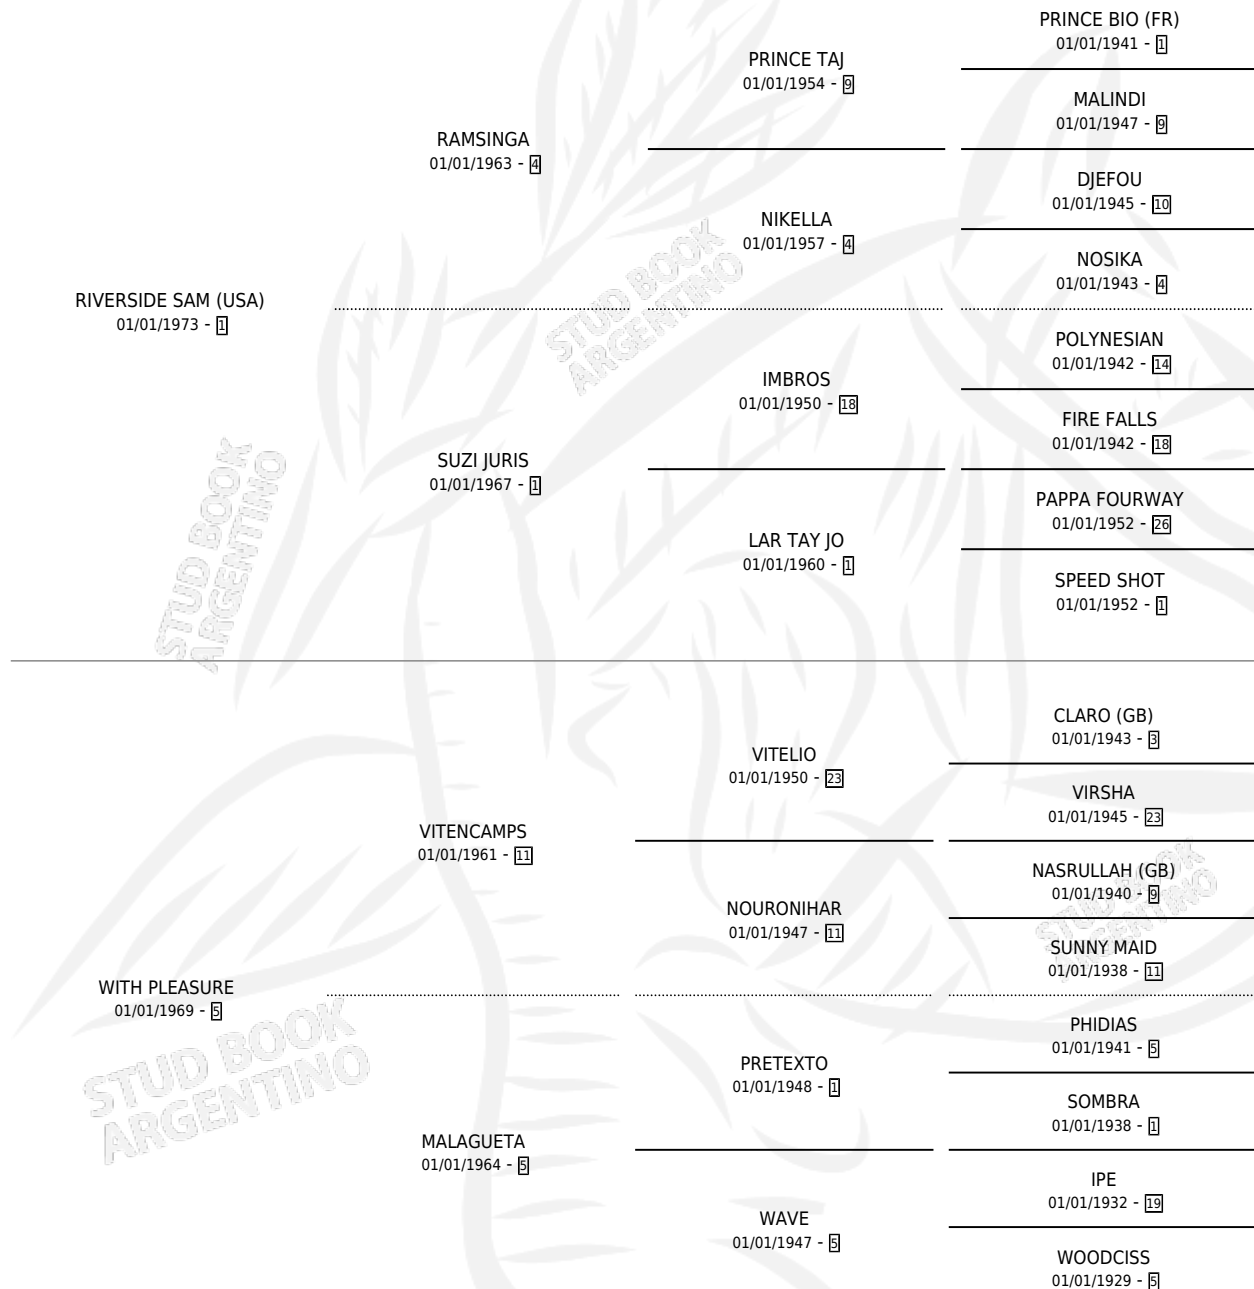

PAMPITA SAM

por **RIVERSIDE SAM (USA)** y **WITH PLEASURE** por **VITENCAMPS**

Argentina · Hembra · Alazan Tostado · SP · 29/08/1982
Familia 5-d · Volumen 31

ESTADO

TIPIFICACIÓN SANGUÍNEA	✓
TIPIFICACIÓN POR ADN	X
PASAPORTE	X
IDENTIFICACIÓN POR MICROCHIP	X
REPRODUCTOR	✓

Lugar de nacimiento: Rincon del Pino

Criador: Sin dato

~

HIJOS

	MACHOS	HEMBRAS
10 NACIERON	4	6
4 CORRIERON	3	1
2 GANARON	1	1

0	0	0
GANADORES CL	GANADORES GR	GANADORES G1

PEDIGREE

CAMPAÑA

Solo carreras oficiales de Argentina

POR EDAD

EDAD	CC	1°	2°	3°	4°	5°	NP	CLC	CLG	CLCG1	CLGG1	IMPORTE	GANANCIA / CC
4 AÑOS	1	1	0	0	0	0	0	0	0	0	0	\$0	\$0
TOTALES	1	1	0	0	0	0	0	0	0	0	0	\$0	\$0
%		100%	0.0%	0.0%	0.0%	0.0%	0.0%	0.0%	0.0%	0.0%	0.0%		