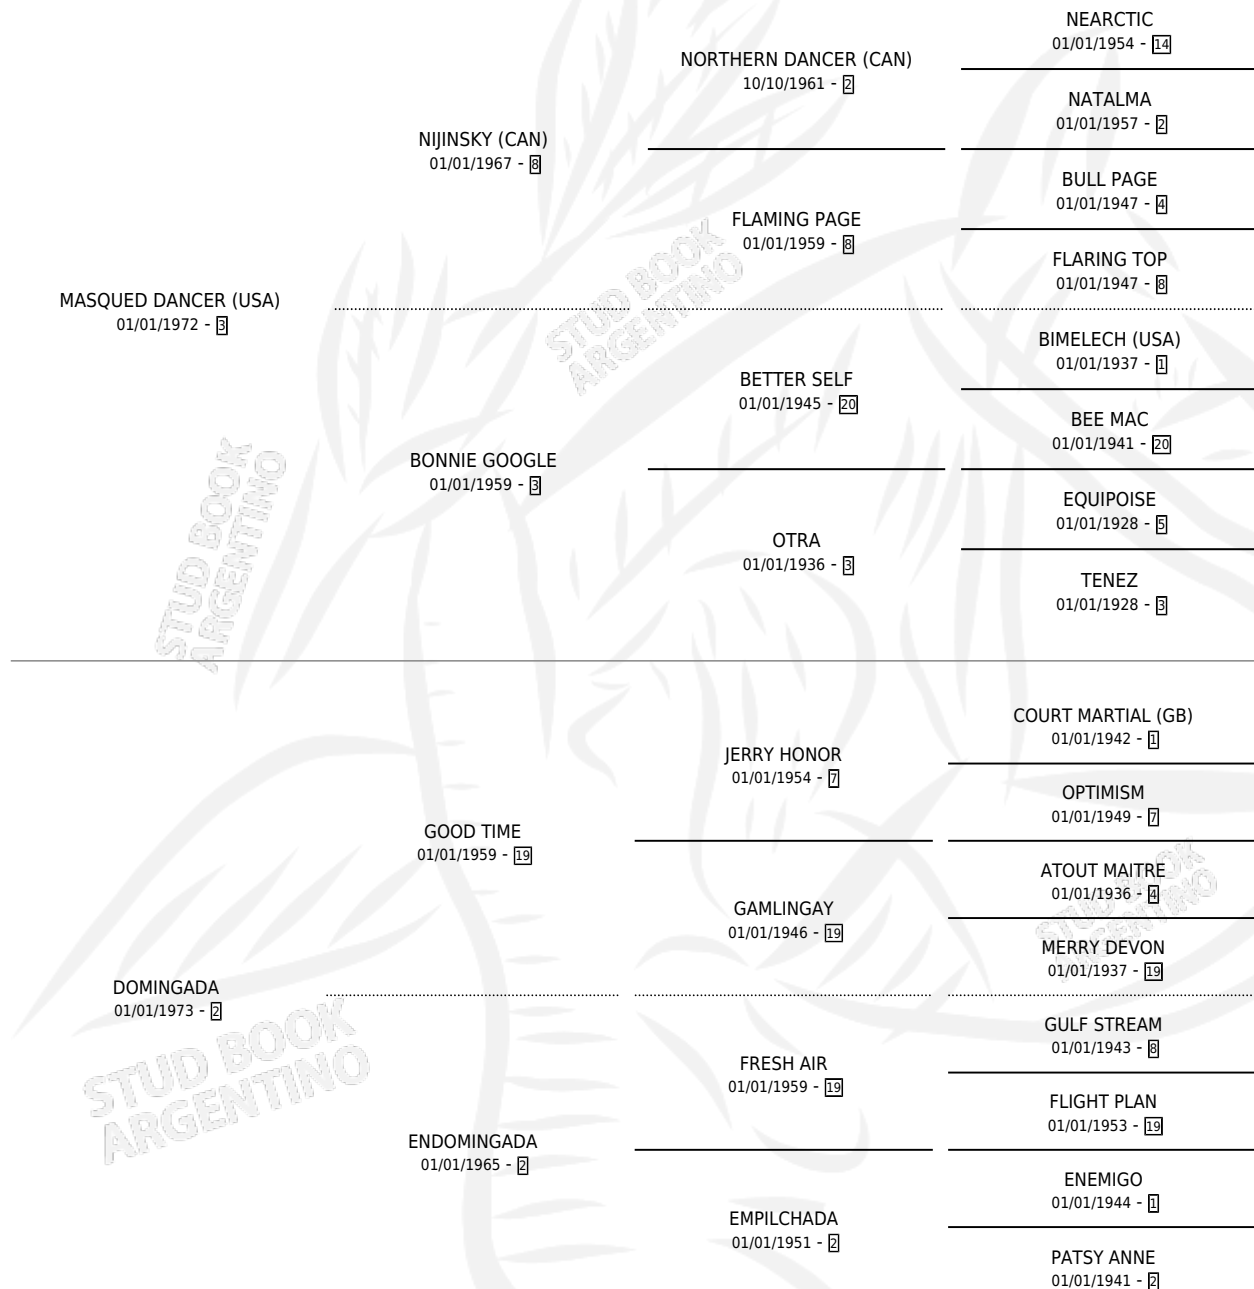

SUNDAY DANCER

por MASQUED DANCER (USA) y DOMINGADA por GOOD TIME

Argentina · Macho · Tordillo · SP · 09/08/1982
Familia 2-e · Volumen 31

ESTADO

TIPIFICACIÓN SANGUÍNEA	✓
TIPIFICACIÓN POR ADN	X
PASAPORTE	X
IDENTIFICACIÓN POR MICROCHIP	X
REPRODUCTOR	✓

Lugar de nacimiento: Campo particular

Criador: Sin dato

~

HIJOS

	MACHOS	HEMBRAS
19 NACIERON	10	9
3 CORRIERON	2	1

SIN ACTUACIONES

PEDIGREE

SERVICIOS PADRILLO

TEMPORADA	HARAS	SERVICIO	NAC.	EFFECTIVIDAD
1995	CRUZ DEL SUR	5	0	0.00 %
1994	CRUZ DEL SUR	6	3	50.00 %
1993	CRUZ DEL SUR	7	3	42.86 %
1992	CRUZ DEL SUR	6	1	16.67 %
1991	CRUZ DEL SUR	5	2	40.00 %
1990	CRUZ DEL SUR	5	0	0.00 %
1989	CRUZ DEL SUR	8	4	50.00 %
1988	CRUZ DEL SUR	9	6	66.67 %