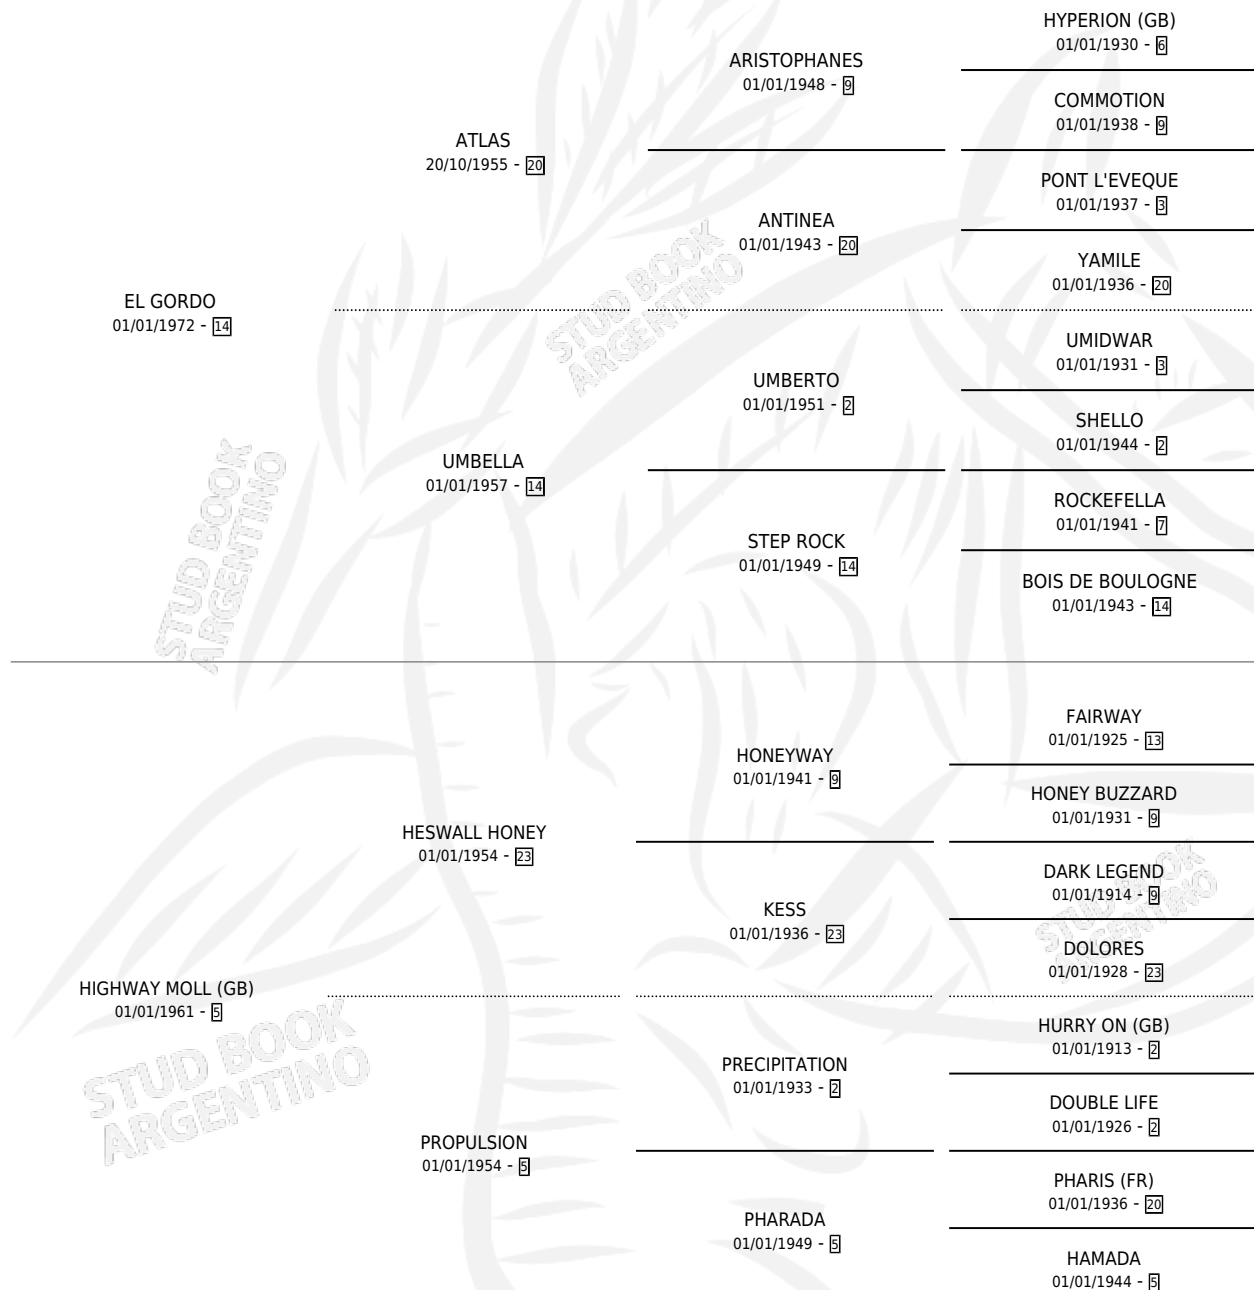

FAT REGALON

por **EL GORDO** y **HIGHWAY MOLL (GB)** por **HESWALL HONEY**

Argentina · Macho · Alazan · SP · 02/09/1982
Familia 5-j · Volumen 31

ESTADO

TIPIFICACIÓN SANGUÍNEA	X
TIPIFICACIÓN POR ADN	X
PASAPORTE	X
IDENTIFICACIÓN POR MICROCHIP	X
REPRODUCTOR	X

Lugar de nacimiento: Montesur
Criador: Giuliano Francisco Emilio

PEDIGREE