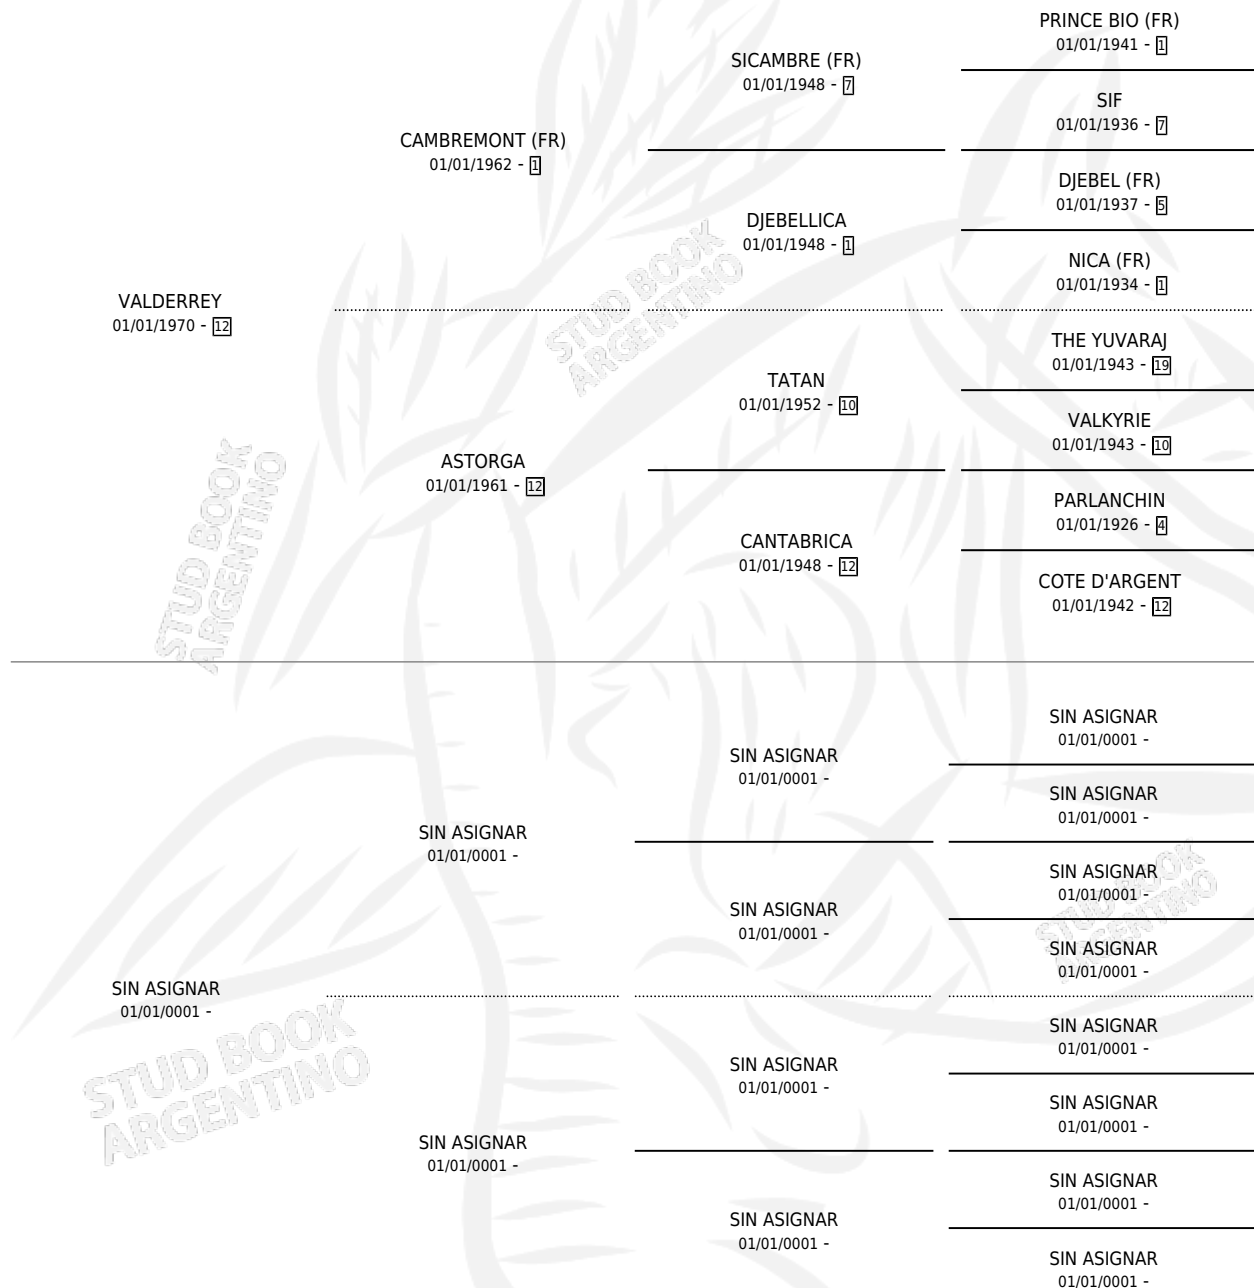

VINCULO

por VALDERREY y SIN ASIGNAR por SIN ASIGNAR

Argentina · Macho · No Consigna · SP · 01/01/1982
Familia · Volumen 31

ESTADO

TIPIFICACIÓN SANGUÍNEA	X
TIPIFICACIÓN POR ADN	X
PASAPORTE	X
IDENTIFICACIÓN POR MICROCHIP	X
REPRODUCTOR	X

Lugar de nacimiento: Campo particular

Criador: Sin dato

PEDIGREE

CAMPAÑA

Solo carreras oficiales de Argentina

POR EDAD

EDAD	CC	1°	2°	3°	4°	5°	NP	CLC	CLG	CLCG1	CLGG1	IMPORTE	GANANCIA / CC
7 AÑOS	3	0	0	0	1	1	1	1	0	0	0	\$0	\$0
TOTALES	3	0	0	0	1	1	1	1	0	0	0	\$0	\$0
%		0.0%	0.0%	0.0%	33.3%	33.3%	33.3%	33.3%	0.0%	0.0%	0.0%		