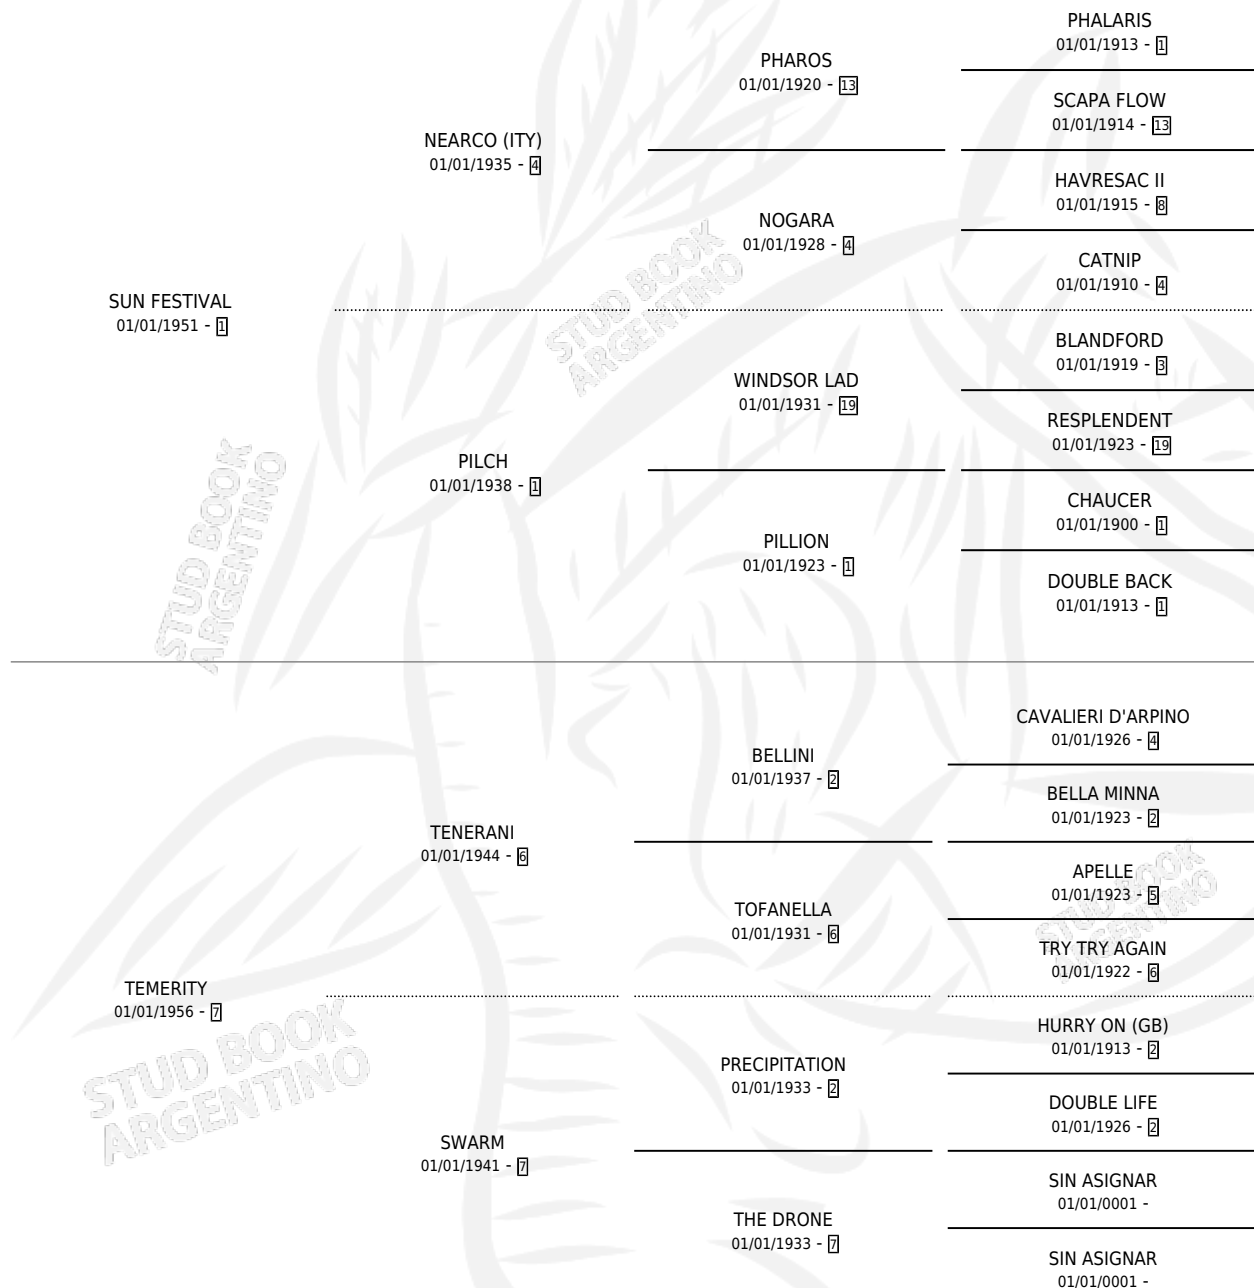

SUN TAVERN

por **SUN FESTIVAL** y **TEMERITY** por **TENERANI**

Argentina · Hembra · Alazan Tostado · SP · 10/08/1967
Familia 7-f · Volumen 26

ESTADO

TIPIFICACIÓN SANGUÍNEA	X
TIPIFICACIÓN POR ADN	X
PASAPORTE	X
IDENTIFICACIÓN POR MICROCHIP	X
REPRODUCTOR	✓

Lugar de nacimiento: Campo particular

Criador: Sin dato

~

HIJOS

	MACHOS	HEMBRAS
4 NACIERON	2	2
SIN ACTUACIONES		

PEDIGREE