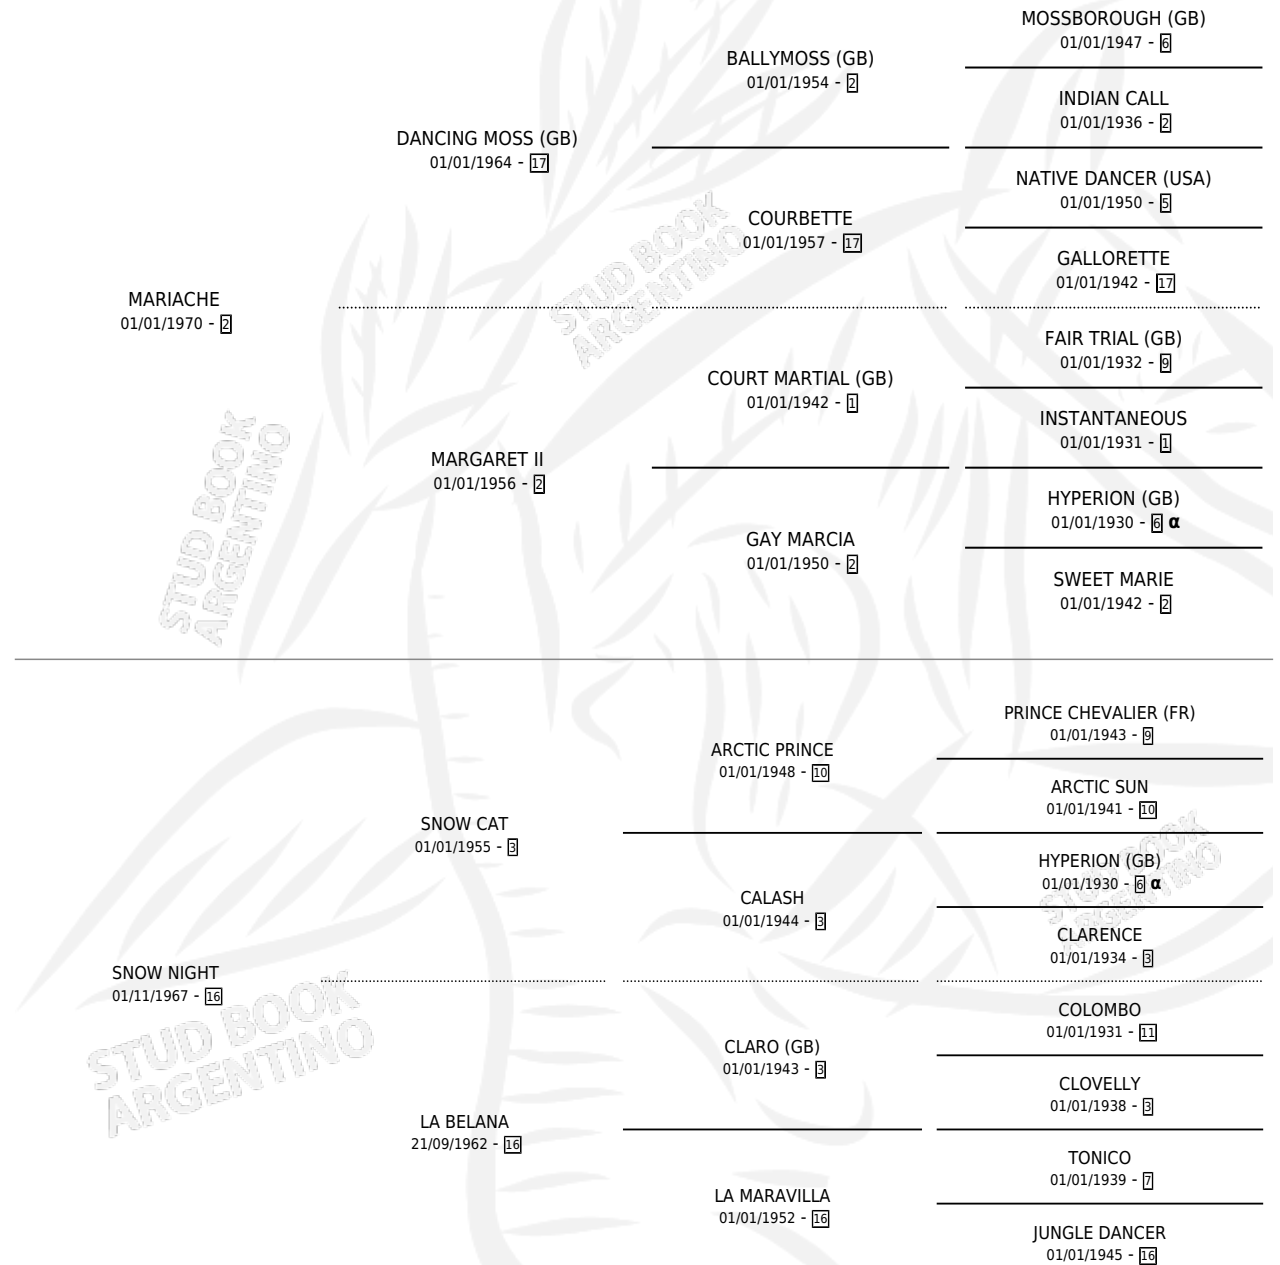

BONSOIR

PEDIGREE

por **MARIACHE** y **SNOW NIGHT** por **SNOW CAT**

Argentina · Macho · Alazan · SP · 26/09/1982
Familia 16 · Volumen 31

ESTADO

TIPIFICACIÓN SANGUÍNEA	X
TIPIFICACIÓN POR ADN	X
PASAPORTE	X
IDENTIFICACIÓN POR MICROCHIP	X
REPRODUCTOR	✓

Lugar de nacimiento: Campo particular

Criador: Sin dato

~

HIJOS

	MACHOS	HEMBRAS
60 NACIERON	36	24
42 CORRIERON	29	13
35 GANARON	23	12
5 GANADORES CL	1 GANADORES GR	1 GANADORES G1

INBREEDING : α

CAMPAÑA

Solo carreras oficiales de Argentina

Ganador de 5 carreras en San Isidro y Palermo debutando - \$1, a los 2,3 y 4 años, incluso Montevideo, Gran Criterium, Jockey Club y Republica Federativa, 2do Polla de Potrillos, Nacional y Carlos Pellegrini, 3ro 9 de Julio.