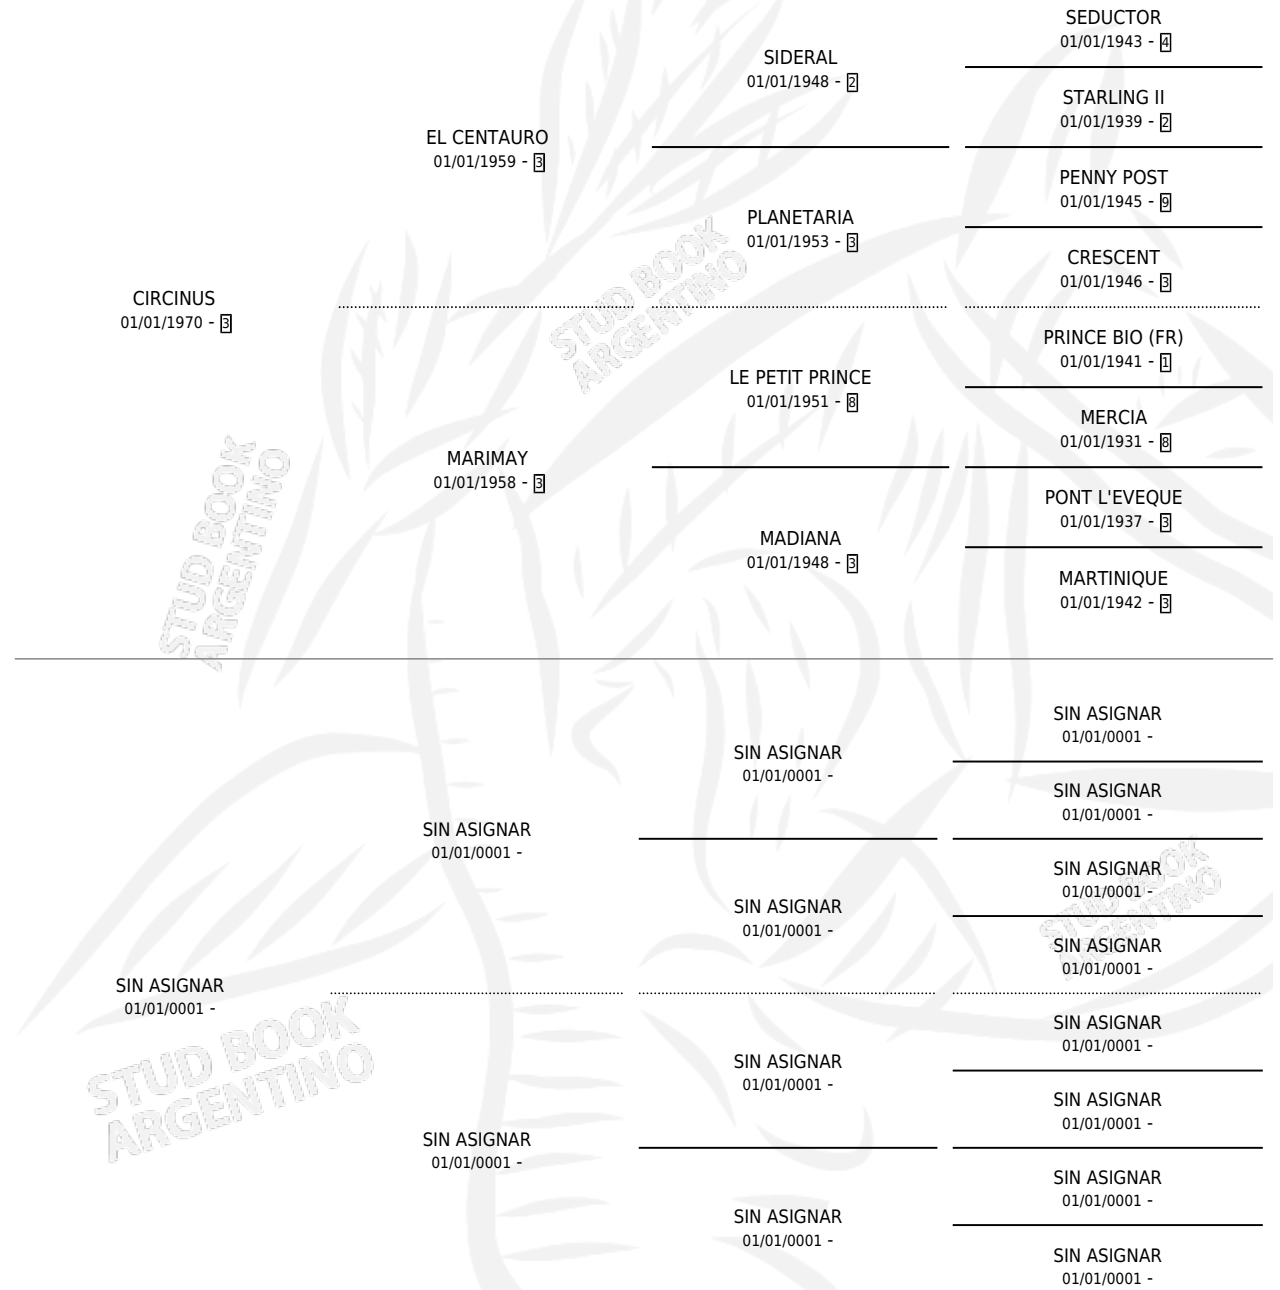

ESTIGIO

por CIRCINUS y SIN ASIGNAR por SIN ASIGNAR

Argentina · Macho · Zaino · SP · 29/09/1982
Familia · Volumen 31

ESTADO

TIPIFICACIÓN SANGUÍNEA	X
TIPIFICACIÓN POR ADN	X
PASAPORTE	X
IDENTIFICACIÓN POR MICROCHIP	X
REPRODUCTOR	X

Lugar de nacimiento: San Lorenzo de Areco

Criador: Sin dato

PEDIGREE

CAMPAÑA

Solo carreras oficiales de Argentina

POR EDAD

EDAD	CC	1°	2°	3°	4°	5°	NP	CLC	CLG	CLCG1	CLGG1	IMPORTE	GANANCIA / CC
6 AÑOS	7	0	0	0	0	1	6	0	0	0	0	\$0	\$0
TOTALES	7	0	0	0	0	1	6	0	0	0	0	\$0	\$0
%		0.0%	0.0%	0.0%	0.0%	14.3%	85.7%	0.0%	0.0%	0.0%	0.0%		