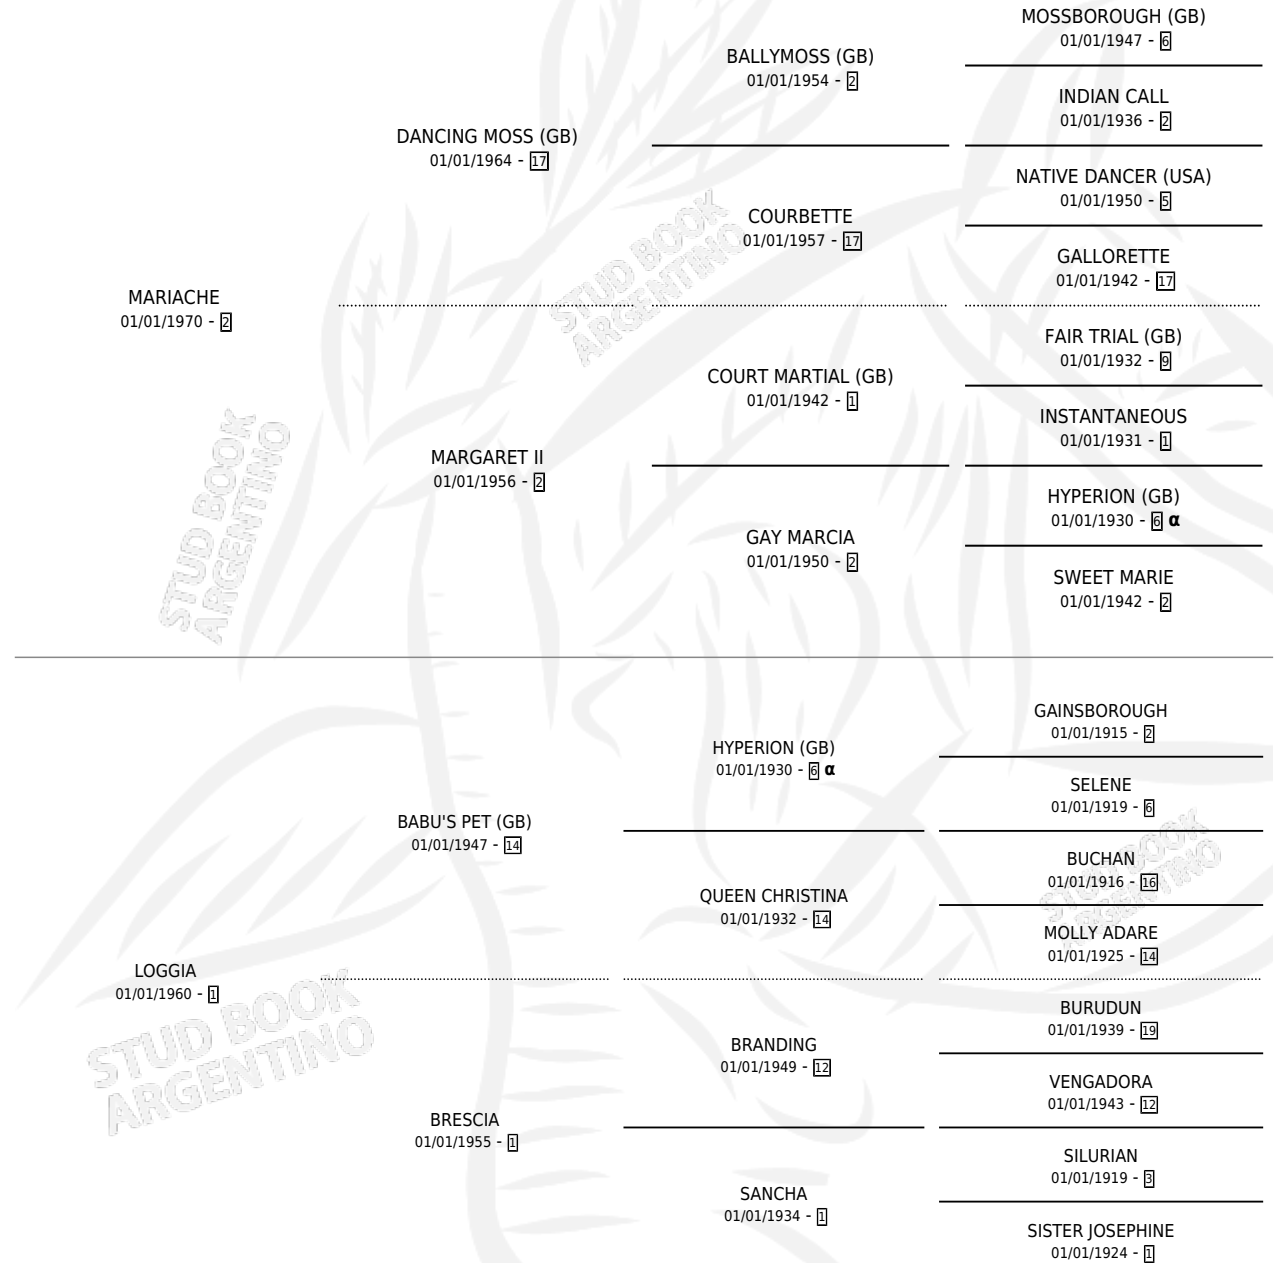

SIGNORIA

por **MARIACHE** y **LOGGIA** por **BABU'S PET (GB)**

Argentina · Hembra · Alazan Tostado · SP · 25/09/1982
Familia 1-e · Volumen 31

ESTADO

TIPIFICACIÓN SANGUÍNEA	✓
TIPIFICACIÓN POR ADN	X
PASAPORTE	X
IDENTIFICACIÓN POR MICROCHIP	X
REPRODUCTOR	✓

Lugar de nacimiento: Campo particular

Criador: Vacacion

~

HIJOS

	MACHOS	HEMBRAS
9 NACIERON	4	5
7 CORRIERON	3	4
4 GANARON	1	3
1 GANADORES CL	0 GANADORES GR	0 GANADORES G1

PEDIGREE

INBREEDING : α

CAMPAÑA

Solo carreras oficiales de Argentina

POR EDAD

EDAD	CC	1°	2°	3°	4°	5°	NP	CLC	CLG	CLCG1	CLGG1	IMPORTE	GANANCIA / CC
3 AÑOS	1	1	0	0	0	0	0	0	0	0	0	\$0	\$0
4 AÑOS	1	0	1	0	0	0	0	0	0	0	0	\$1,612	\$1,612
TOTALES	2	1	1	0	0	0	0	0	0	0	0	\$1,612	\$806
%		50.0%	50.0%	0.0%	0.0%	0.0%	0.0%	0.0%	0.0%	0.0%	0.0%		