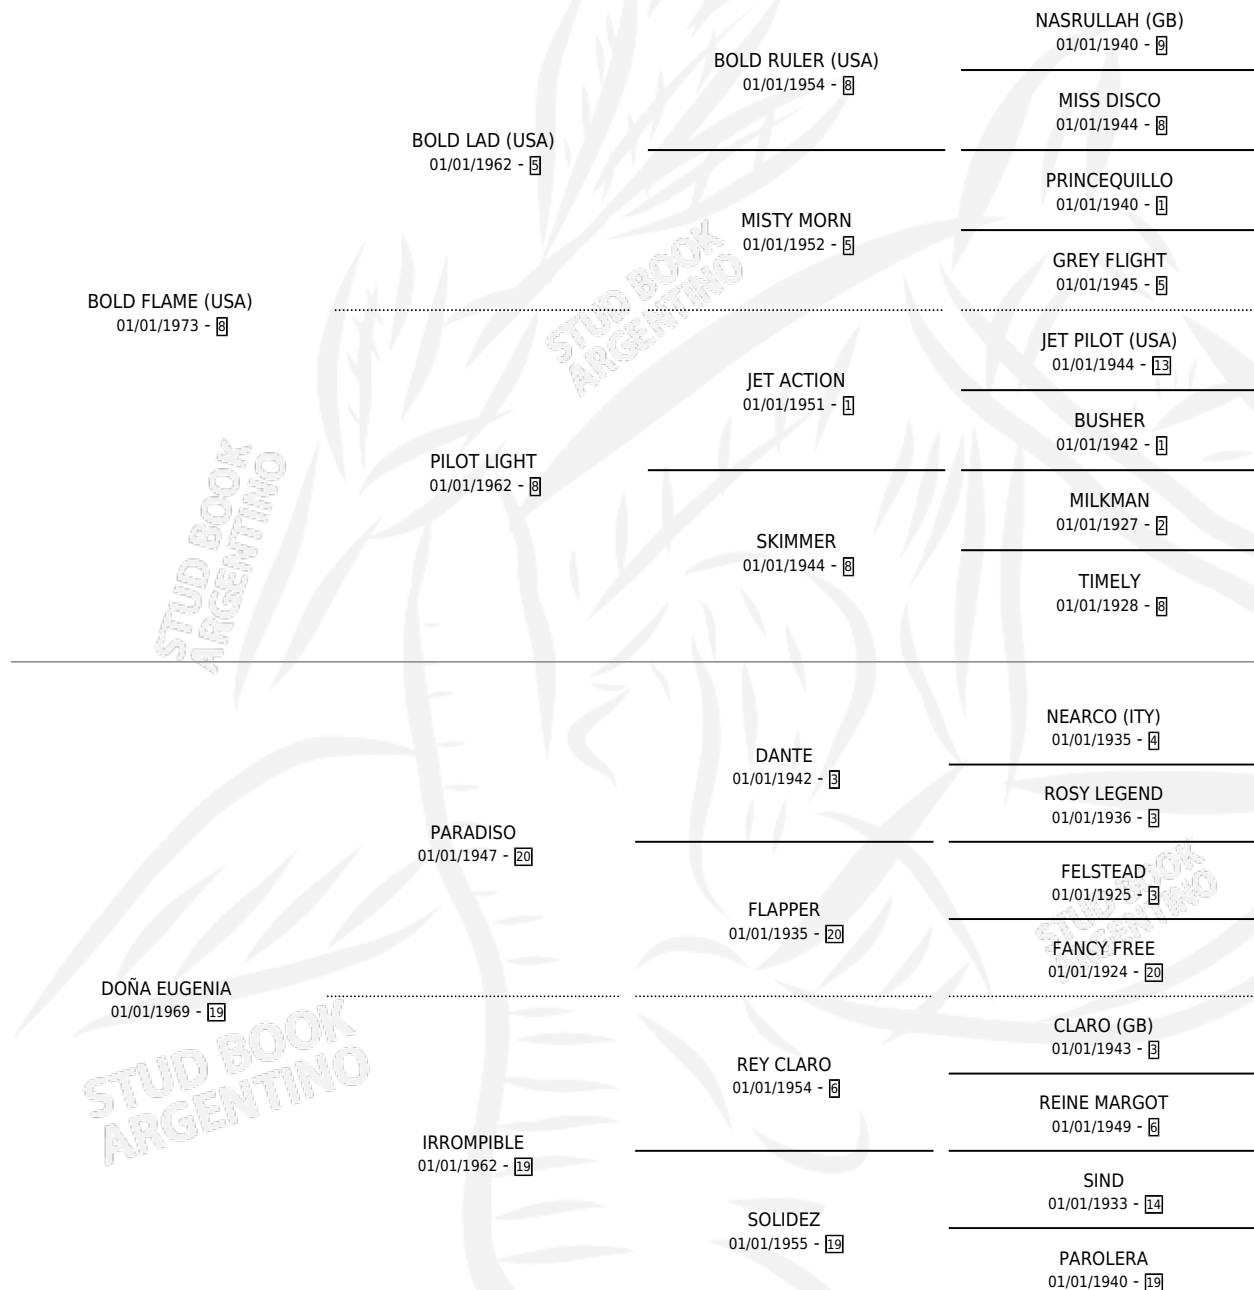

TAN INGENUO

por **BOLD FLAME (USA)** y **DOÑA EUGENIA** por **PARADISO**

Argentina · Macho · No Consigna · SP · 01/01/1982
Familia 19-c · Volumen 31

ESTADO

TIPIFICACIÓN SANGUÍNEA	X
TIPIFICACIÓN POR ADN	X
PASAPORTE	X
IDENTIFICACIÓN POR MICROCHIP	X
REPRODUCTOR	X

Lugar de nacimiento: Campo particular

Criador: Sin dato

PEDIGREE

CAMPAÑA

Solo carreras oficiales de Argentina

POR EDAD

EDAD	CC	1°	2°	3°	4°	5°	NP	CLC	CLG	CLCG1	CLGG1	IMPORTE	GANANCIA / CC
6 AÑOS	1	1	0	0	0	0	0	0	0	0	0	\$0	\$0
TOTALES	1	1	0	0	0	0	0	0	0	0	0	\$0	\$0
%		100%	0.0%	0.0%	0.0%	0.0%	0.0%	0.0%	0.0%	0.0%	0.0%		