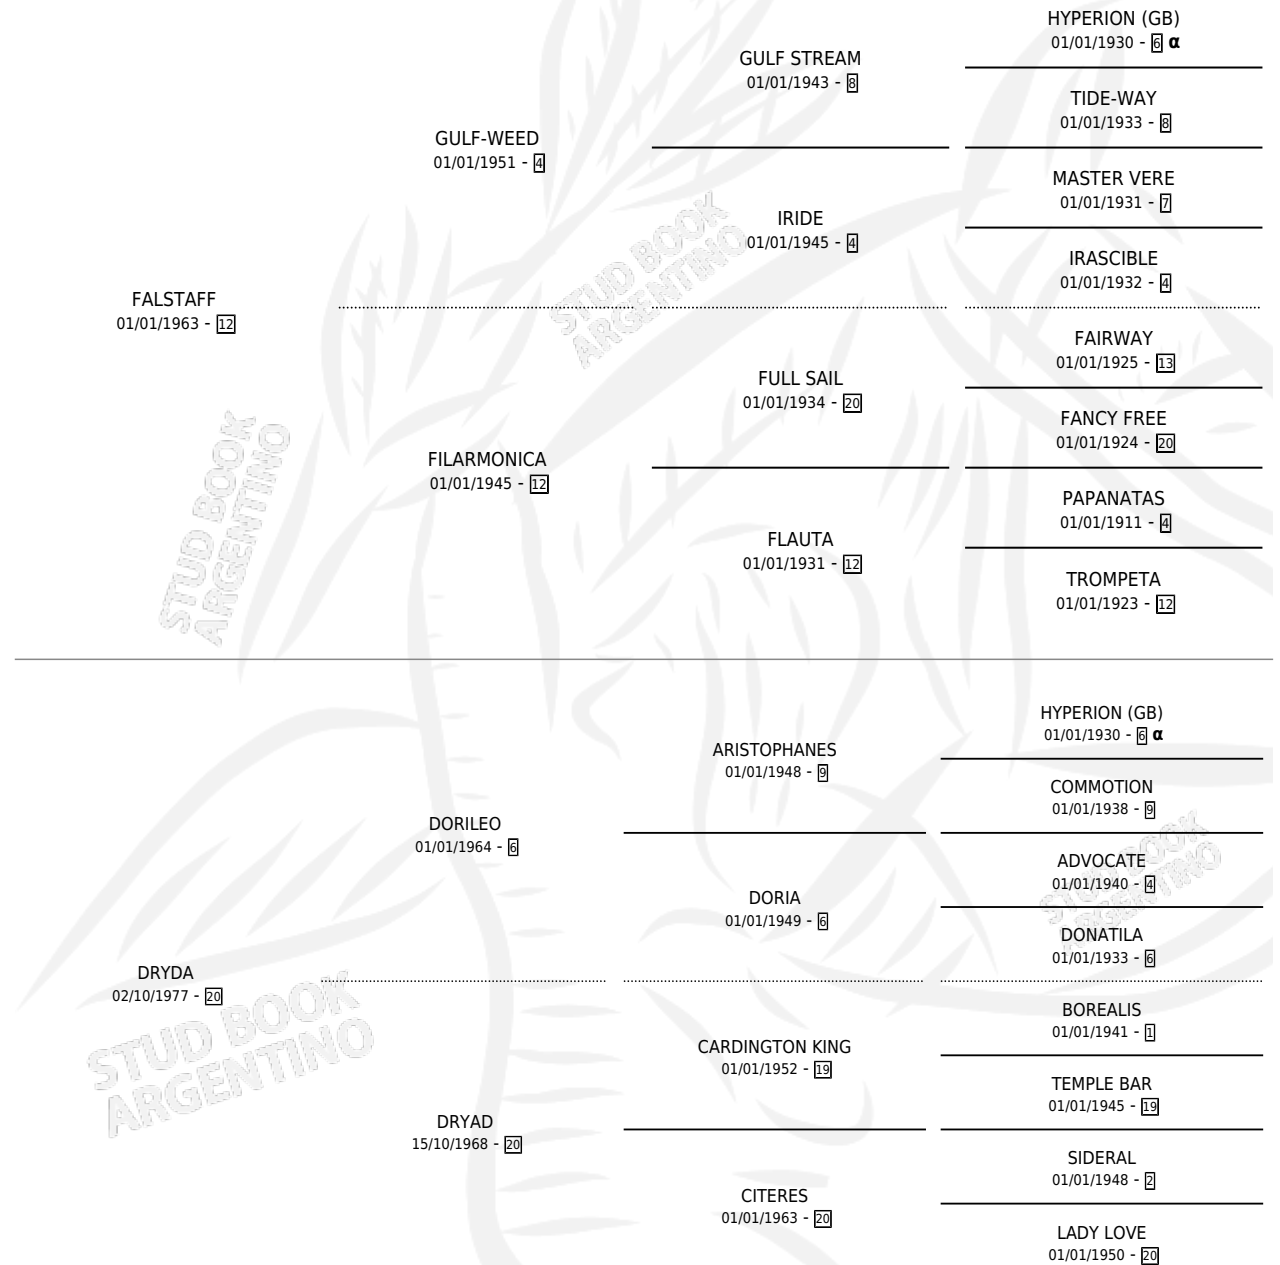

FALDERO

por FALSTAFF y DRYDA por DORILEO

Argentina · Macho · No Consigna · SP · 01/01/1982
Familia 20-d · Volumen 31

ESTADO

TIPIFICACIÓN SANGUÍNEA	X
TIPIFICACIÓN POR ADN	X
PASAPORTE	X
IDENTIFICACIÓN POR MICROCHIP	X
REPRODUCTOR	X

Lugar de nacimiento: Campo particular

Criador: Sin dato

PEDIGREE

INBREEDING : α