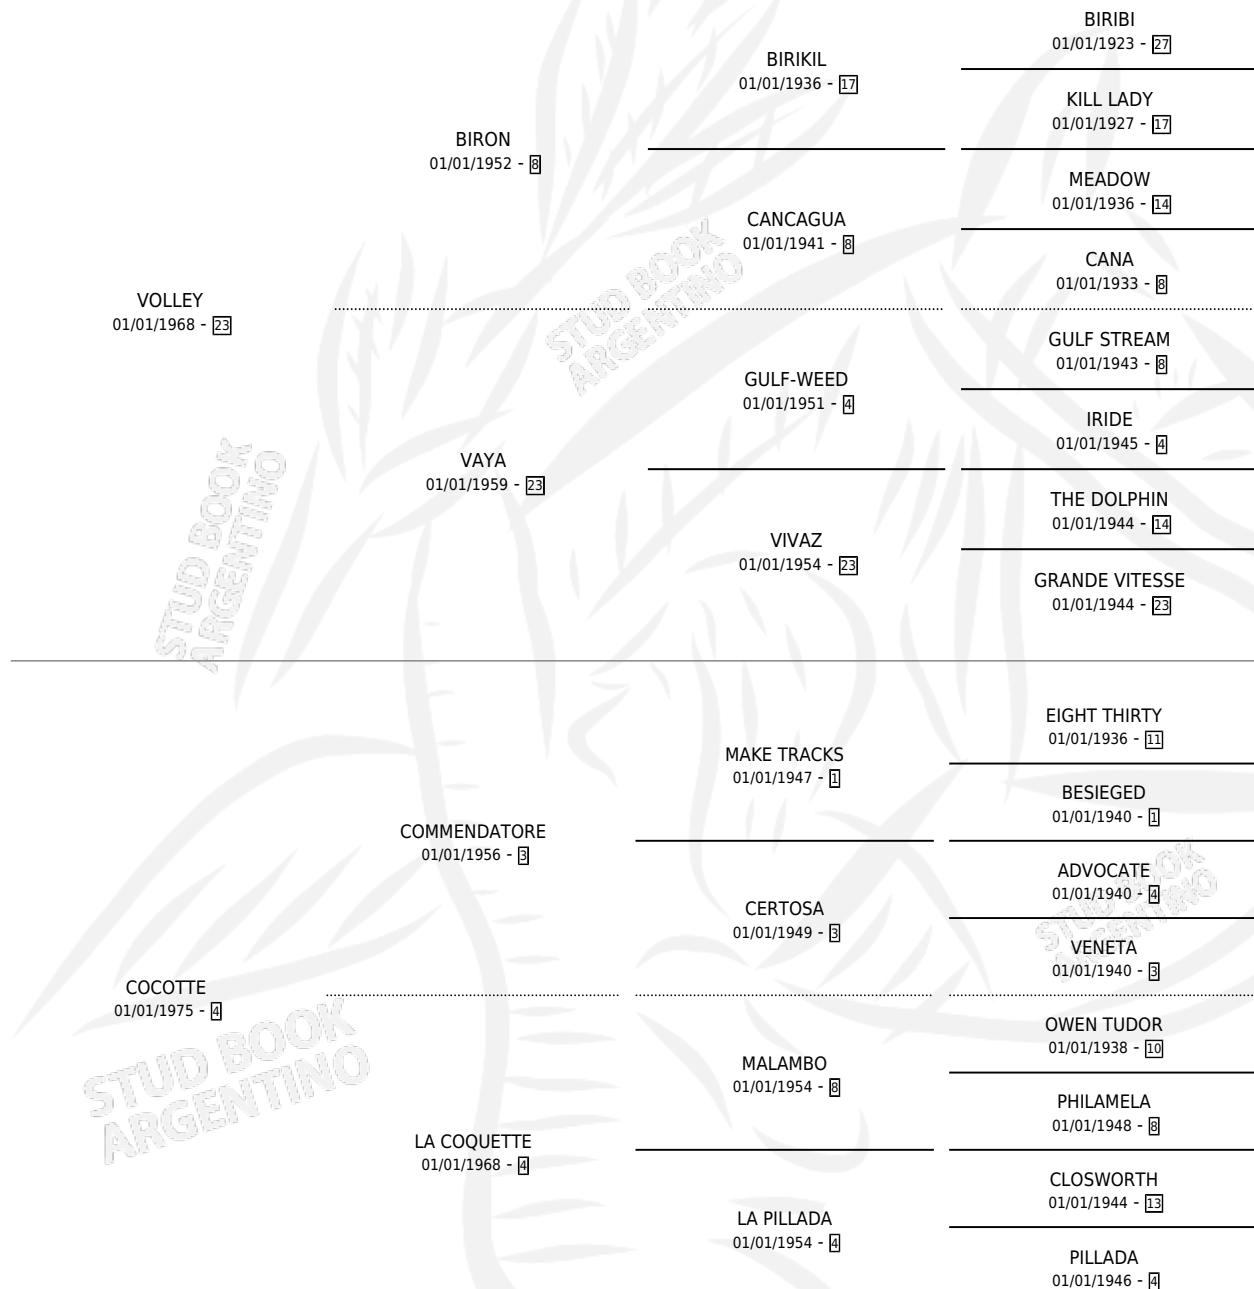

LA EMILIA

por VOLLEY y COCOTTE por COMMENDATORE

Argentina · Hembra · Zaino · SP · 05/09/1982
Familia 4-e · Volumen 31

ESTADO

TIPIFICACIÓN SANGUÍNEA	✓
TIPIFICACIÓN POR ADN	X
PASAPORTE	X
IDENTIFICACIÓN POR MICROCHIP	X
REPRODUCTOR	✓

Lugar de nacimiento: Campo particular

Criador: Sin dato

~

HIJOS

	MACHOS	HEMBRAS
1 NACIERON	1	0

SIN ACTUACIONES

PEDIGREE

CAMPAÑA

Solo carreras oficiales de Argentina

POR EDAD

EDAD	CC	1°	2°	3°	4°	5°	NP	CLC	CLG	CLCG1	CLGG1	IMPORTE	GANANCIA / CC
6 AÑOS	8	1	3	1	0	1	2	0	0	0	0	\$0	\$0
7 AÑOS	2	0	1	0	1	0	0	0	0	0	0	\$0	\$0
TOTALES	10	1	4	1	1	1	2	0	0	0	0	\$0	\$0
%		10.0%	40.0%	10.0%	10.0%	10.0%	20.0%	0.0%	0.0%	0.0%	0.0%		