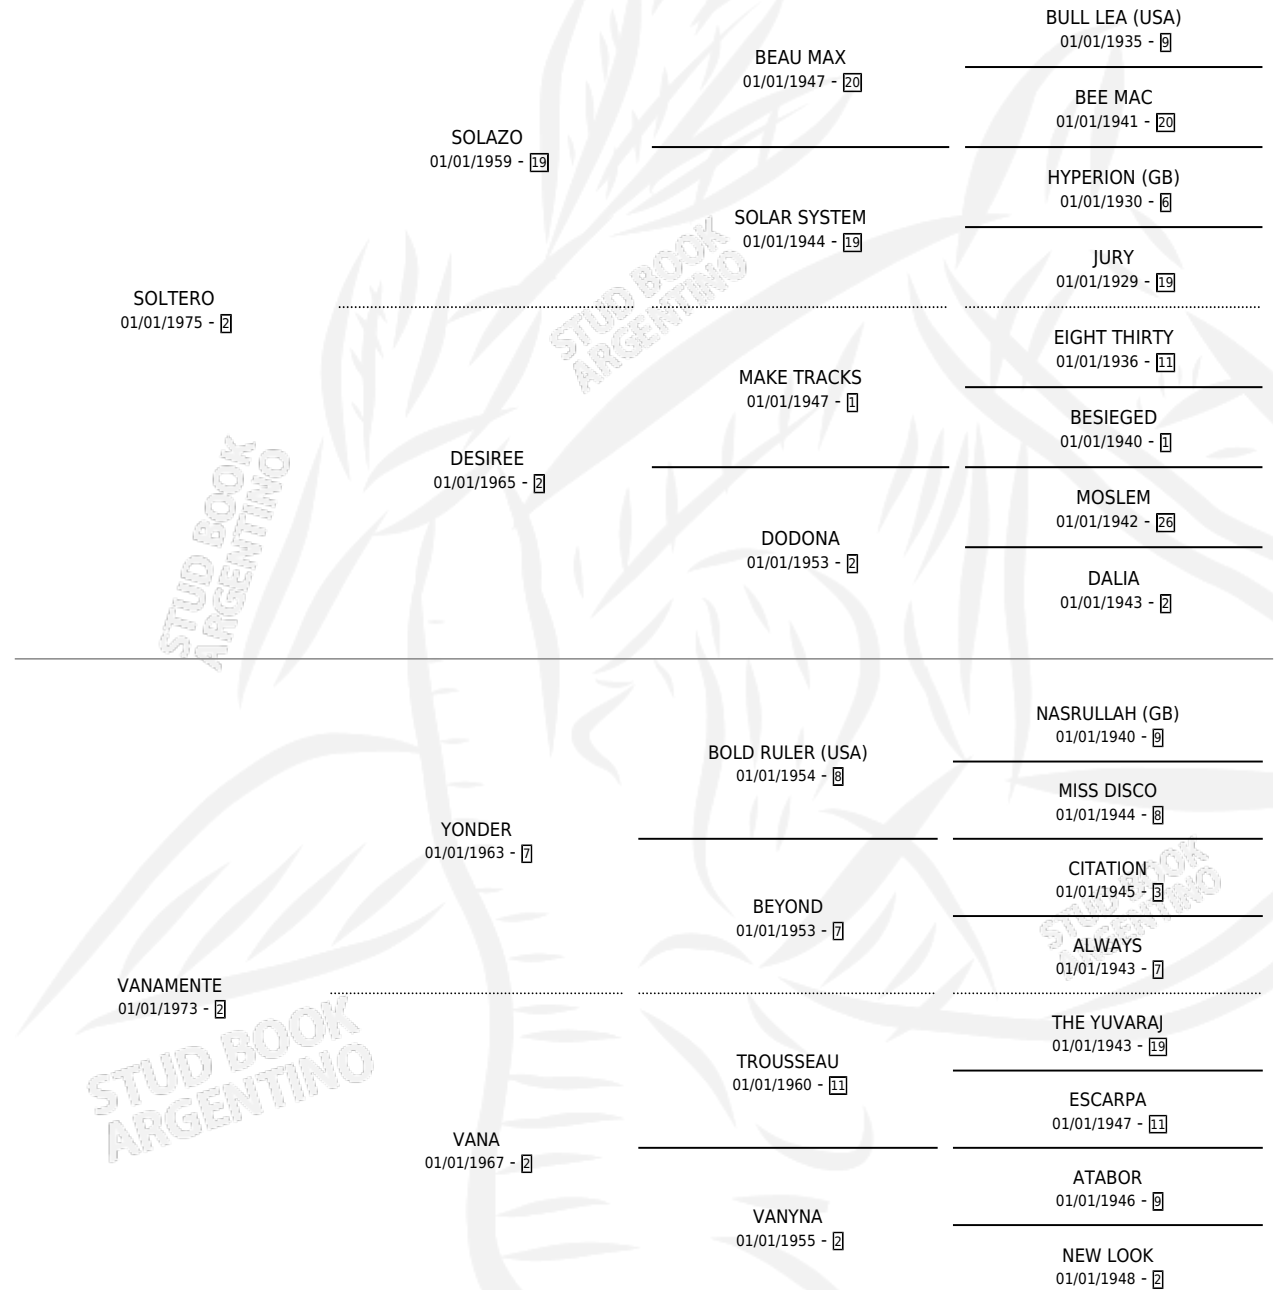

EL SOLVA

por **SOLTERO** y **VANAMENTE** por **YONDER**

Argentina · Macho · Zaino · SP · 27/08/1982
Familia 2-h · Volumen 31

ESTADO

TIPIFICACIÓN SANGUÍNEA	X
TIPIFICACIÓN POR ADN	X
PASAPORTE	X
IDENTIFICACIÓN POR MICROCHIP	X
REPRODUCTOR	X

Lugar de nacimiento: La Maria Esther

Criador: Sin dato

PEDIGREE

CAMPAÑA

Solo carreras oficiales de Argentina

POR EDAD

EDAD	CC	1°	2°	3°	4°	5°	NP	CLC	CLG	CLCG1	CLGG1	IMPORTE	GANANCIA / CC
5 AÑOS	2	2	0	0	0	0	0	0	0	0	0	\$0	\$0
TOTALES	2	2	0	0	0	0	0	0	0	0	0	\$0	\$0
%		100%	0.0%	0.0%	0.0%	0.0%	0.0%	0.0%	0.0%	0.0%	0.0%		