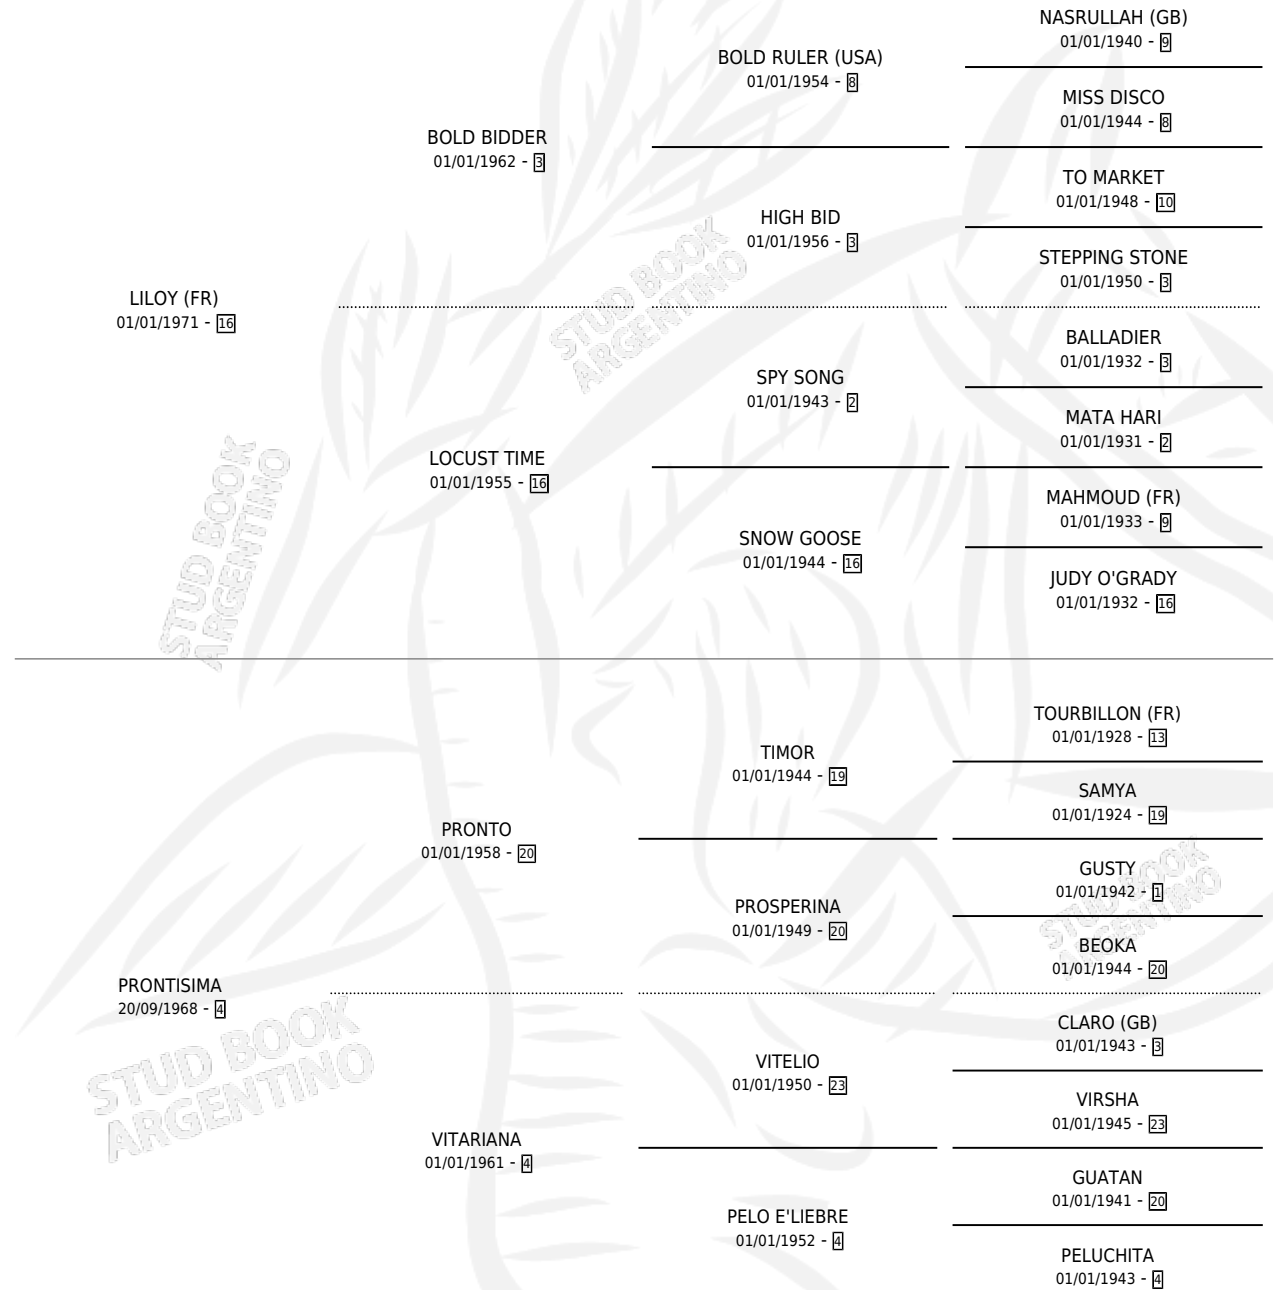

PREMIADA

por LILOY (FR) y PRONTISIMA por PRONTO

Argentina · Hembra · Zaino · SP · 21/09/1982
Familia 4-p · Volumen 31

ESTADO

| | |
|------------------------------|---|
| TIPIFICACIÓN SANGUÍNEA | X |
| TIPIFICACIÓN POR ADN | X |
| PASAPORTE | X |
| IDENTIFICACIÓN POR MICROCHIP | X |
| REPRODUCTOR | X |

Lugar de nacimiento: Campo particular

Criador: Sin dato

PEDIGREE

EXPORTACIÓN / IMPORTACIÓN

| FECHA | MOVIMIENTO | PAÍS |
|------------|------------|-----------|
| 01/06/1984 | EXPORTADO | SUDAFRICA |

PREMIADA