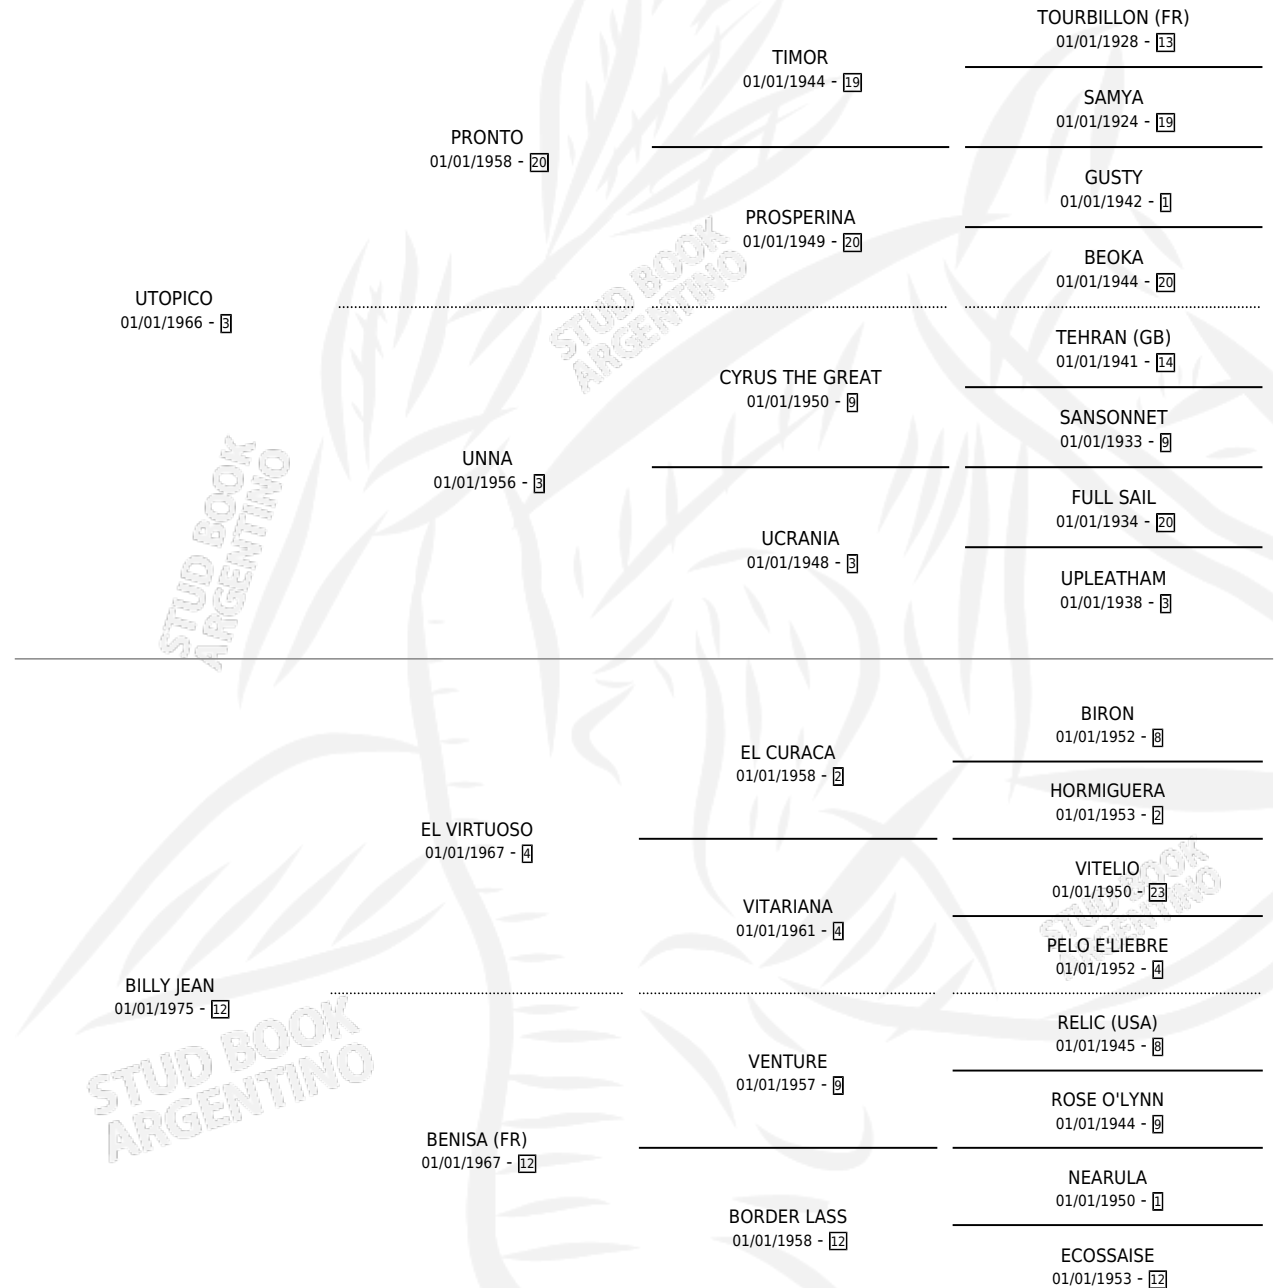

BORG

por **UTOPICO** y **BILLY JEAN** por **EL VIRTUOSO**

Argentina · Macho · Zaino Colorado · SP · 05/09/1982
Familia 12-e · Volumen 31

ESTADO

TIPIFICACIÓN SANGUÍNEA	✓
TIPIFICACIÓN POR ADN	X
PASAPORTE	X
IDENTIFICACIÓN POR MICROCHIP	X
REPRODUCTOR	✓

Lugar de nacimiento: Campo particular

Criador: Sin dato

~

HIJOS

	MACHOS	HEMBRAS
9 NACIERON	5	4
4 CORRIERON	2	2

SIN ACTUACIONES

PEDIGREE

SERVICIOS PADRILLO