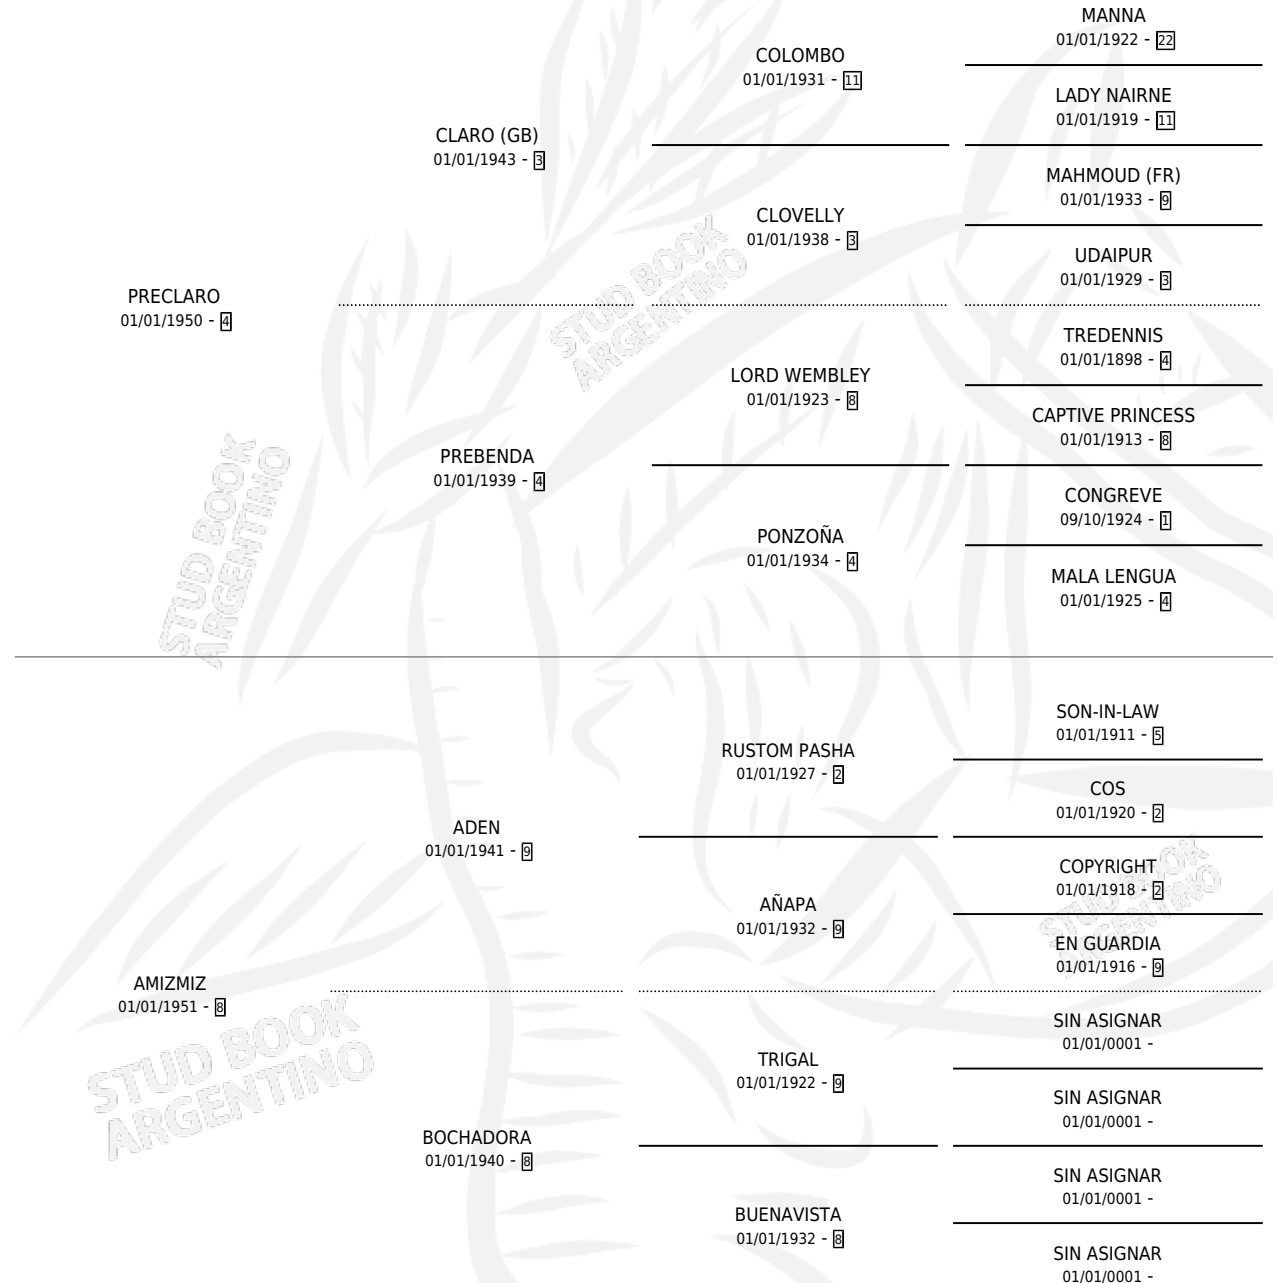

POMPONIO

por PRECLARO y AMIZMIZ por ADEN

Argentina · Macho · Zaino · SP · 01/01/1967
Familia 8-a · Volumen 26

ESTADO

TIPIFICACIÓN SANGUÍNEA	X
TIPIFICACIÓN POR ADN	X
PASAPORTE	X
IDENTIFICACIÓN POR MICROCHIP	X
REPRODUCTOR	X

Lugar de nacimiento: Campo particular

Criador: Sin dato

~

HIJOS

	MACHOS	HEMBRAS
2 NACIERON	1	1
1 CORRIERON	1	0
1 GANARON	1	0
0 GANADORES CL	0 GANADORES GR	0 GANADORES G1

PEDIGREE

POMPONIO

Datos oficiales del Stud Book Argentino