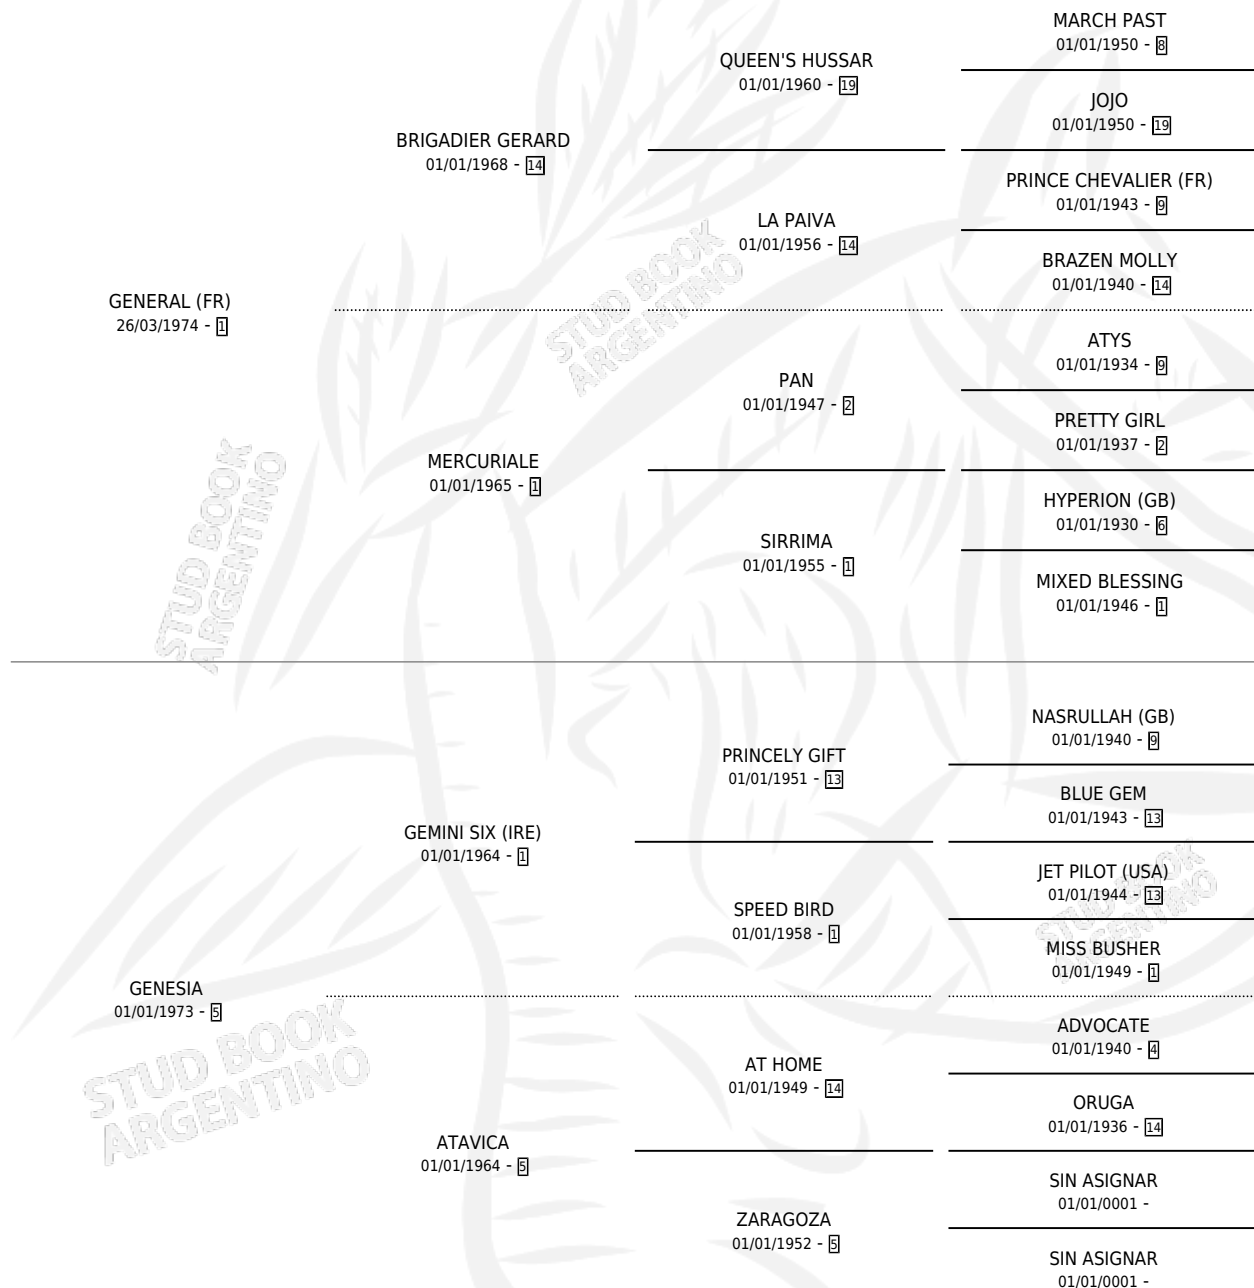

Lugar de nacimiento: Campo particular

Criador: Sin dato

~

HIJOS

	MACHOS	HEMBRAS
1 NACIERON	0	1

SIN ACTUACIONES

PEDIGREE

CAMPAÑA

Solo carreras oficiales de Argentina

POR EDAD

EDAD	CC	1°	2°	3°	4°	5°	NP	CLC	CLG	CLCG1	CLGG1	IMPORTE	GANANCIA / CC
4 AÑOS	1	1	0	0	0	0	0	0	0	0	0	\$0	\$0
6 AÑOS	2	1	0	0	0	0	1	0	0	0	0	\$0	\$0
TOTALES	3	2	0	0	0	0	1	0	0	0	0	\$0	\$0
%		66.7%	0.0%	0.0%	0.0%	0.0%	33.3%	0.0%	0.0%	0.0%	0.0%		