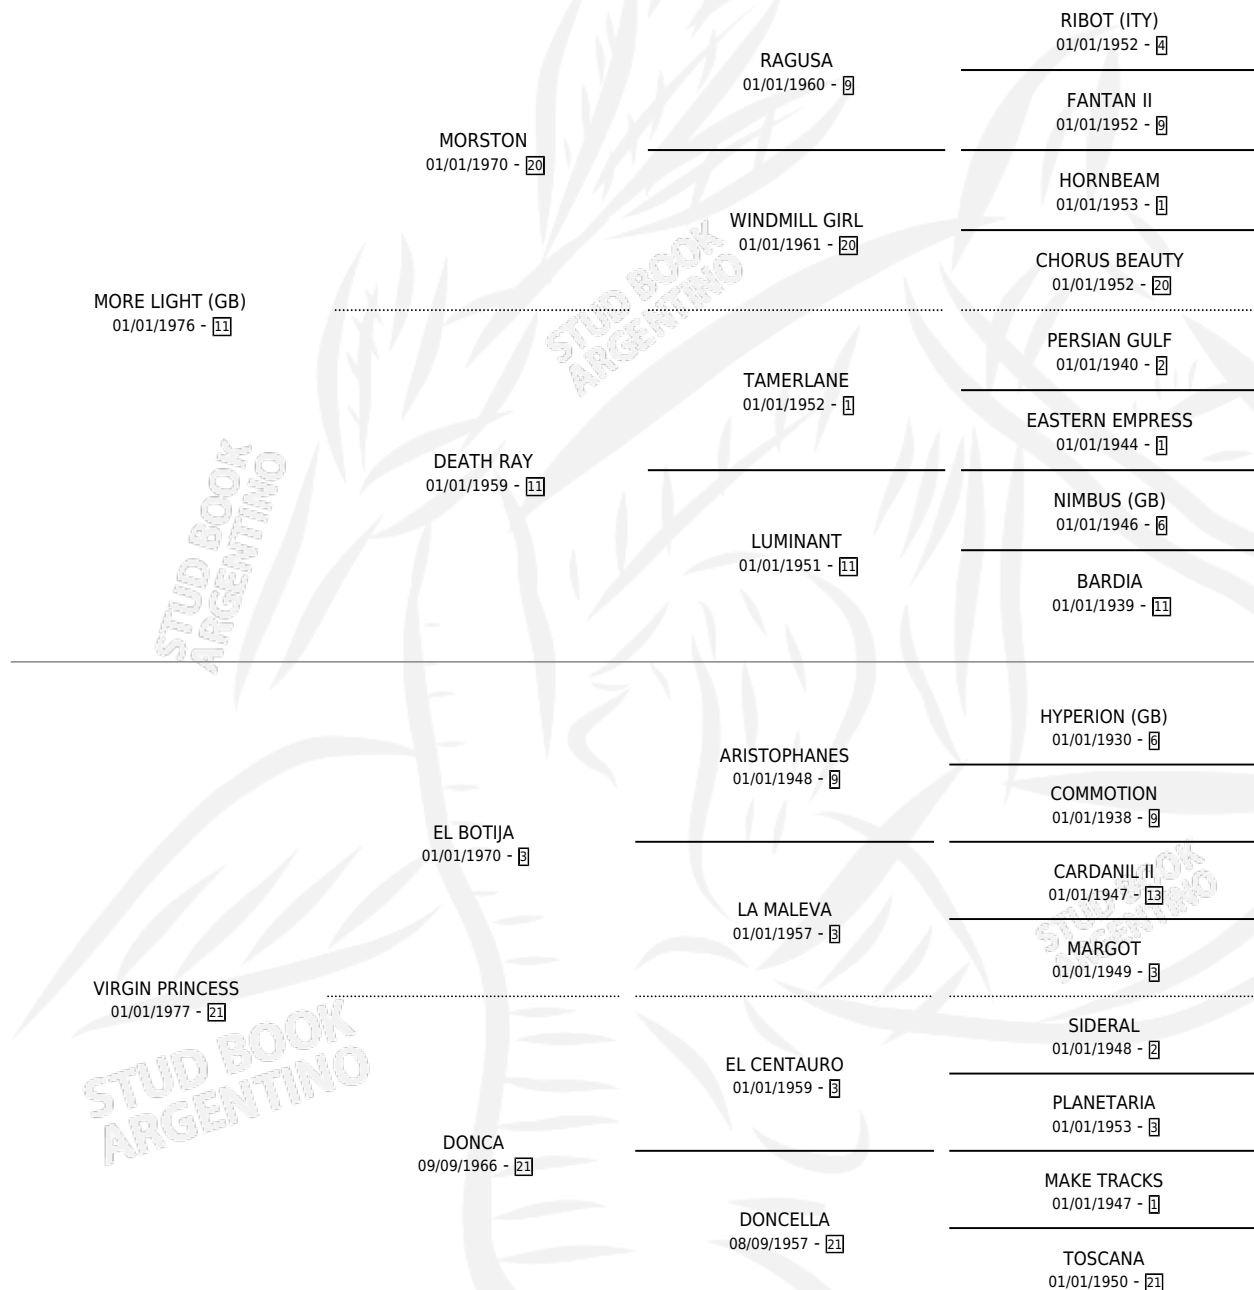

VIRGINIA LIGHT

por MORE LIGHT (GB) y VIRGIN PRINCESS por EL BOTIJA

Argentina · Hembra · Zaino Doradillo · SP · 18/09/1982
Familia 21 · Volumen 31

ESTADO

TIPIFICACIÓN SANGUÍNEA	✓
TIPIFICACIÓN POR ADN	X
PASAPORTE	X
IDENTIFICACIÓN POR MICROCHIP	X
REPRODUCTOR	✓

Lugar de nacimiento:

Criador: La Borinqueña

~

HIJOS

	MACHOS	HEMBRAS
7 NACIERON	4	3
4 CORRIERON	2	2

SIN ACTUACIONES

PEDIGREE

CAMPAÑA

Solo carreras oficiales de Argentina

POR EDAD

EDAD	CC	1°	2°	3°	4°	5°	NP	CLC	CLG	CLCG1	CLGG1	IMPORTE	GANANCIA / CC
4 AÑOS	2	2	0	0	0	0	0	0	0	0	0	\$0	\$0
TOTALES	2	2	0	0	0	0	0	0	0	0	0	\$0	\$0
%		100%	0.0%	0.0%	0.0%	0.0%	0.0%	0.0%	0.0%	0.0%	0.0%		