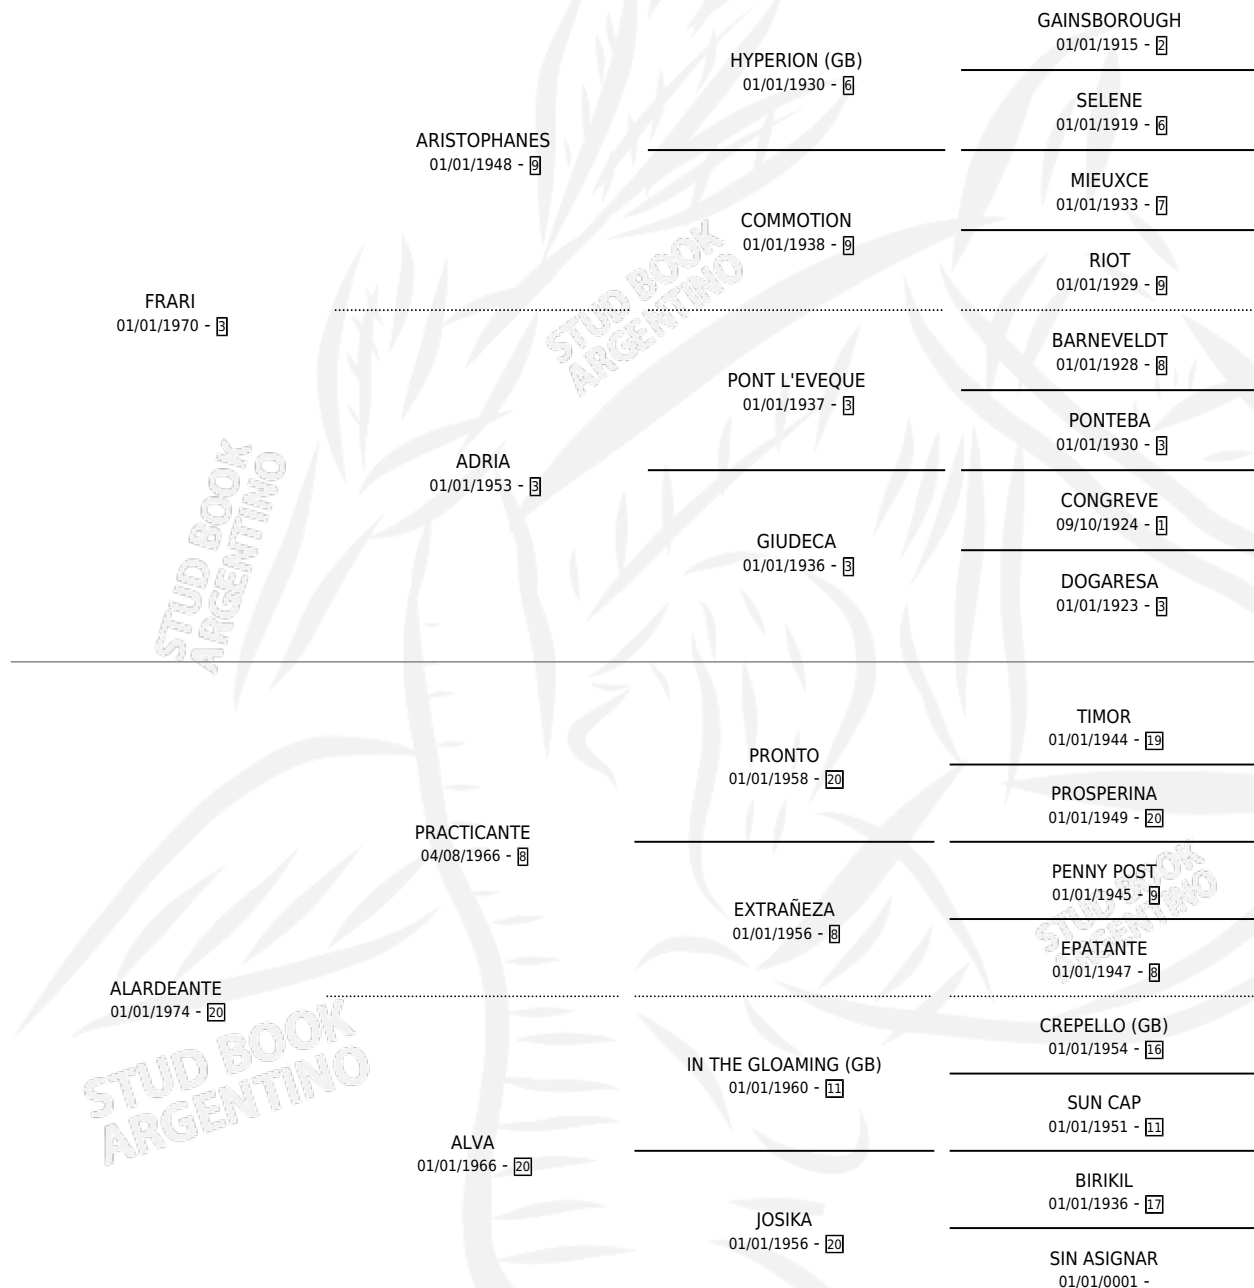

PASAPORTE X

IDENTIFICACIÓN POR MICROCHIP X

REPRODUCTOR X

Lugar de nacimiento: Campo particular

Criador: Sin dato

PEDIGREE

EXPORTACIÓN / IMPORTACIÓN

FECHA	MOVIMIENTO	PAÍS
01/10/1985	EXPORTADO	ESTADOS UNIDOS

~

CAMPAÑA

Solo carreras oficiales de Argentina

POR EDAD

EDAD	CC	1°	2°	3°	4°	5°	NP	CLC	CLG	CLCG1	CLGG1	IMPORTE	GANANCIA / CC
2 AÑOS	3	1	2	0	0	0	0	1	0	1	0	\$165,000	\$55,000
3 AÑOS	2	2	0	0	0	0	0	2	2	2	2	\$0	\$0
TOTALES	5	3	2	0	0	0	0	3	2	3	2	\$165,000	\$33,000
%		60.0%	40.0%	0.0%	0.0%	0.0%	0.0%	60.0%	66.7%	100%	66.7%		

Ganadora de 3 carreras en San Isidro y Palermo - \$165,000, a los 2 y 3 años, incluso 1000 Guineas Cons. D y Polla de Potrancas, 2da Gran Premio de Potra.

POR DISTANCIA

HIPODROMO	CC	1°	2°	3°	4°	5°	NP	CLC	CLG	CLCG1	CLGG1	IMPORTE
PALERMO	2	1	1	0	0	0	0	1	1	1	1	\$165,000
0 MTS	1	1	0	0	0	0	0	1	1	1	1	\$0
1400 MTS	1	0	1	0	0	0	0	0	0	0	0	\$165,000
SAN ISIDRO	3	2	1	0	0	0	0	2	1	2	1	\$0
0 MTS	3	2	1	0	0	0	0	2	1	2	1	\$0